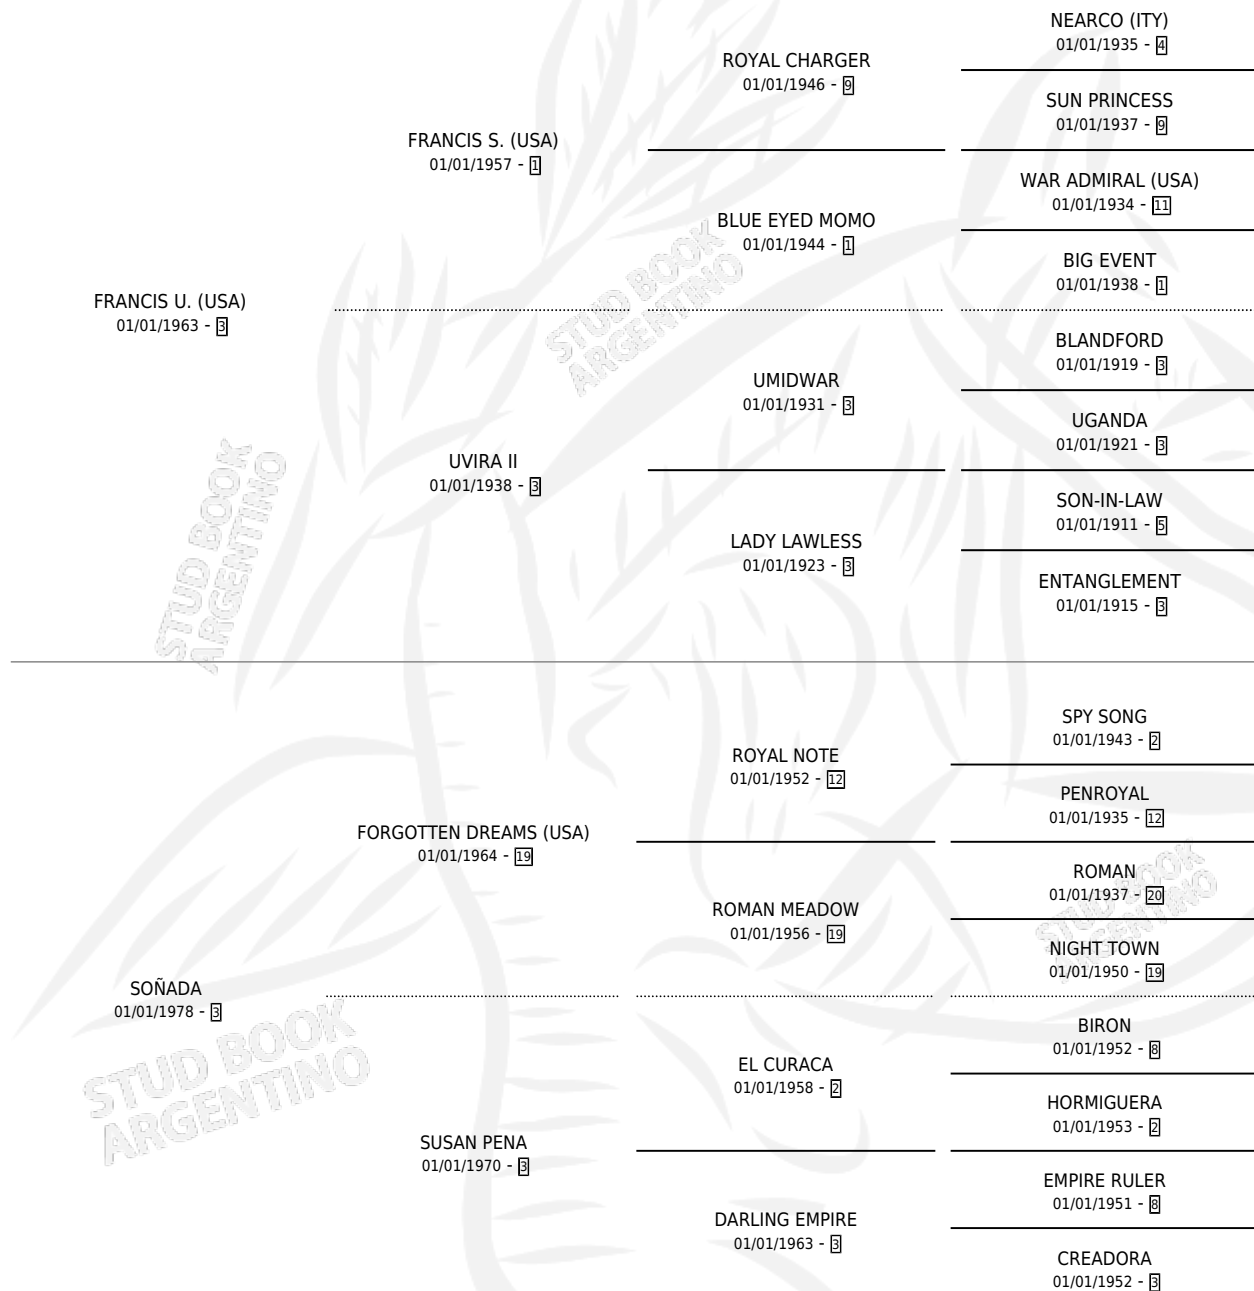

SWEET FRANCIS

por FRANCIS U. (USA) y SOÑADA por FORGOTTEN DREAMS (USA)

Argentina · Hembra · Alazan · SP · 25/09/1987
Familia 3-h · Volumen 33

ESTADO

TIPIFICACIÓN SANGUÍNEA	X
TIPIFICACIÓN POR ADN	X
PASAPORTE	X
IDENTIFICACIÓN POR MICROCHIP	X
REPRODUCTOR	X

Lugar de nacimiento: Doña Teresa

Criador: Calonje Andres Roberto

PEDIGREE