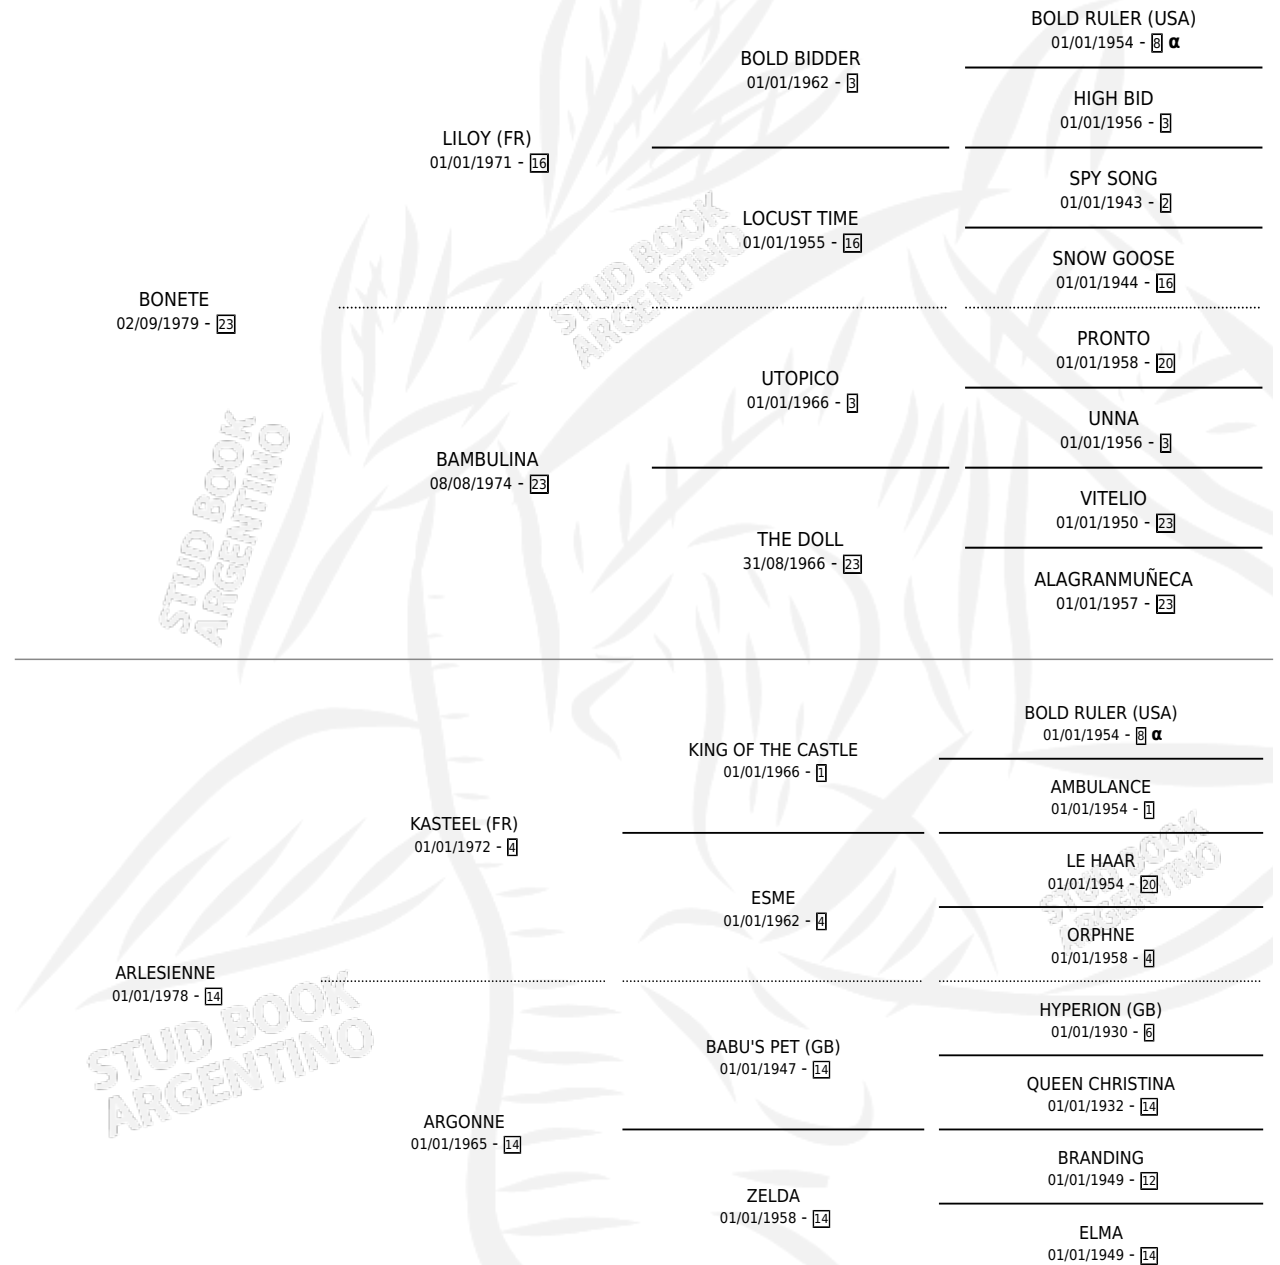

## ESTADO

TIPIFICACIÓN SANGUÍNEA	X
TIPIFICACIÓN POR ADN	X
PASAPORTE	X
IDENTIFICACIÓN POR MICROCHIP	X
REPRODUCTOR	X

**Lugar de nacimiento:** Doña Teresa

**Criador:** Sin dato

## PEDIGREE

INBREEDING : α