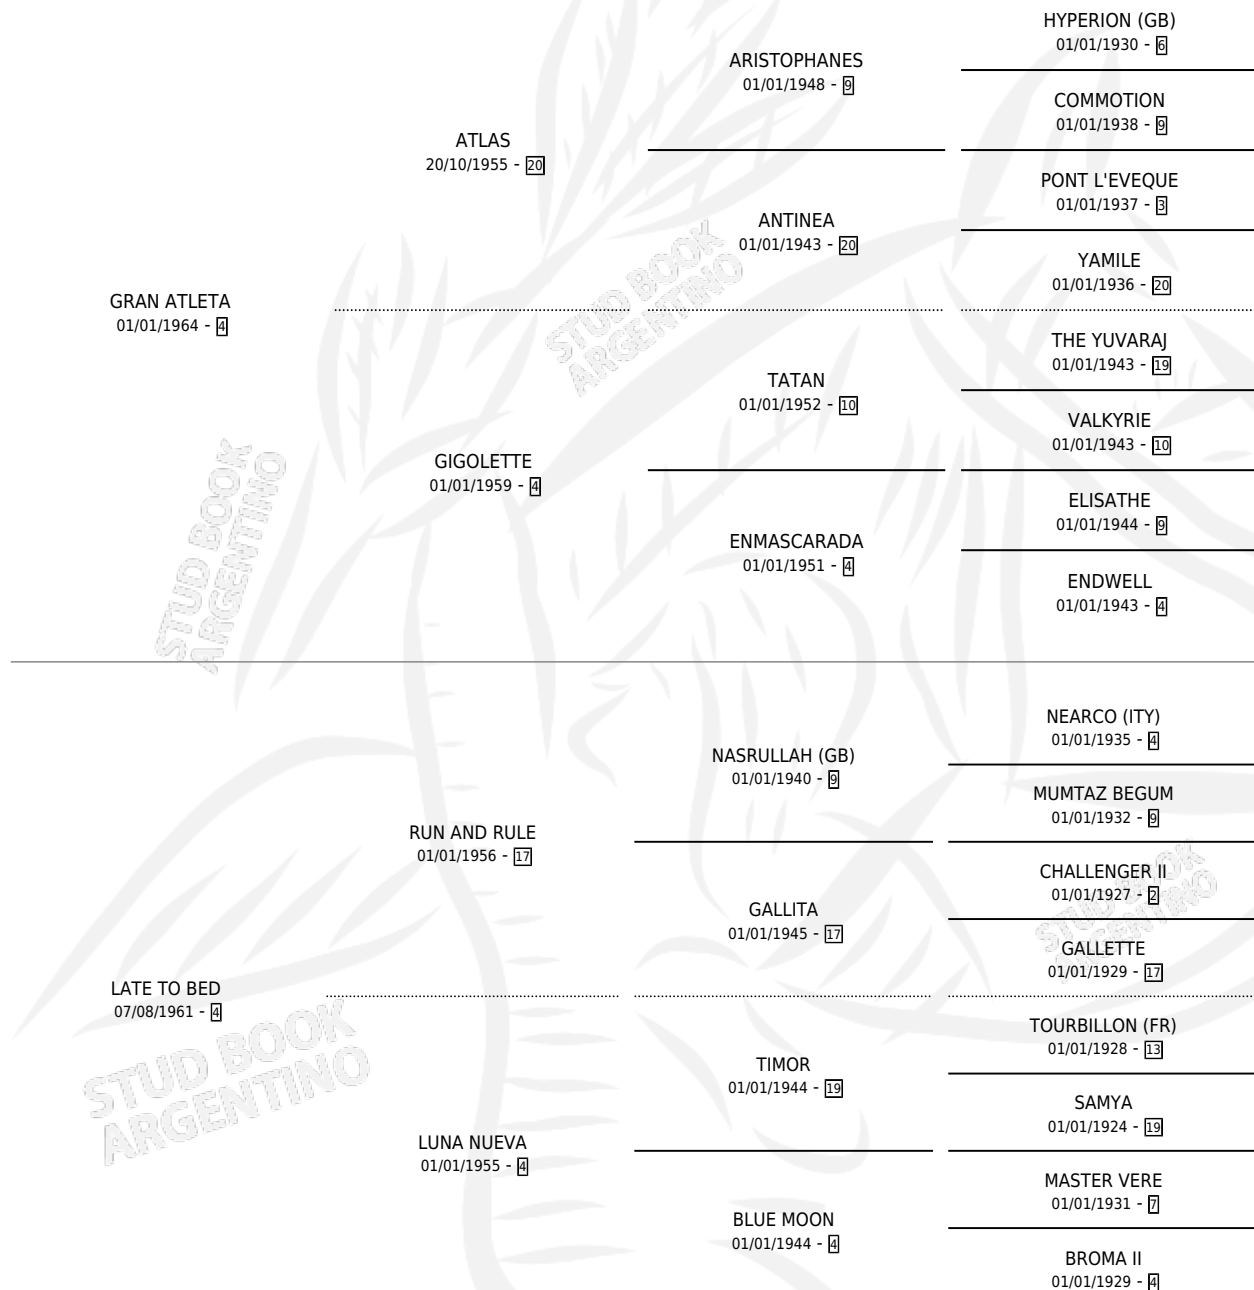

LINFOOT

por GRAN ATLETA y LATE TO BED por RUN AND RULE

Argentina · Macho · Alazan · SP · 30/10/1969
Familia 4-b · Volumen 27

ESTADO

TIPIFICACIÓN SANGUÍNEA	X
TIPIFICACIÓN POR ADN	X
PASAPORTE	X
IDENTIFICACIÓN POR MICROCHIP	X
REPRODUCTOR	✓

Lugar de nacimiento: Campo particular

Criador: Sin dato

~

HIJOS

	MACHOS	HEMBRAS
35 NACIERON	16	19
11 CORRIERON	6	5
11 GANARON	6	5
0 GANADORES CL	0 GANADORES GR	0 GANADORES G1

PEDIGREE

SERVICIOS PADRILLO

TEMPORADA	HARAS	SERVICIO	NAC.	EFFECTIVIDAD
0	IMPORTADO EN VIENTRE	5	4	80.00 %