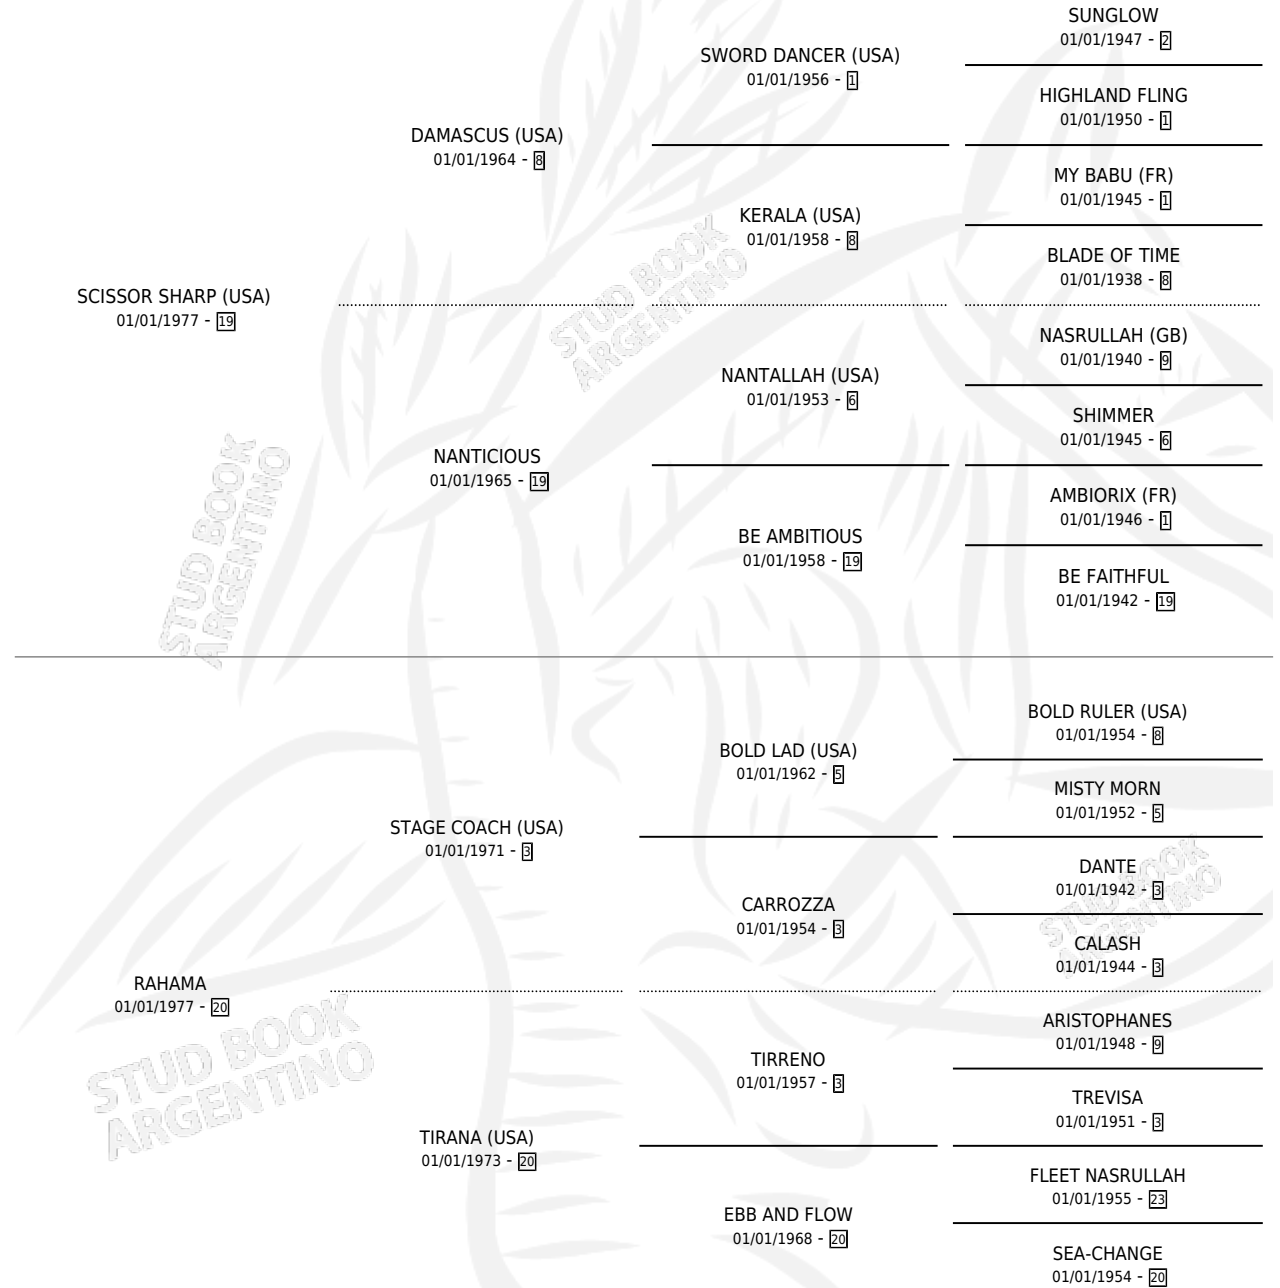

SERA PIANINA

por **SCISSOR SHARP (USA)** y **RAHAMA** por **STAGE COACH (USA)**

Argentina · Hembra · Zaino Colorado · SP · 16/09/1987
Familia 20 · Volumen 33

ESTADO

TIPIFICACIÓN SANGUÍNEA	✓
TIPIFICACIÓN POR ADN	X
PASAPORTE	X
IDENTIFICACIÓN POR MICROCHIP	X
REPRODUCTOR	✓

Lugar de nacimiento: Padrino

Criador: Sin dato

~

HIJOS

	MACHOS	HEMBRAS
5 NACIERON	3	2
2 CORRIERON	2	0
1 GANARON	1	0
0 GANADORES CL	0 GANADORES GR	0 GANADORES G1

PEDIGREE

CAMPAÑA

Solo carreras oficiales de Argentina