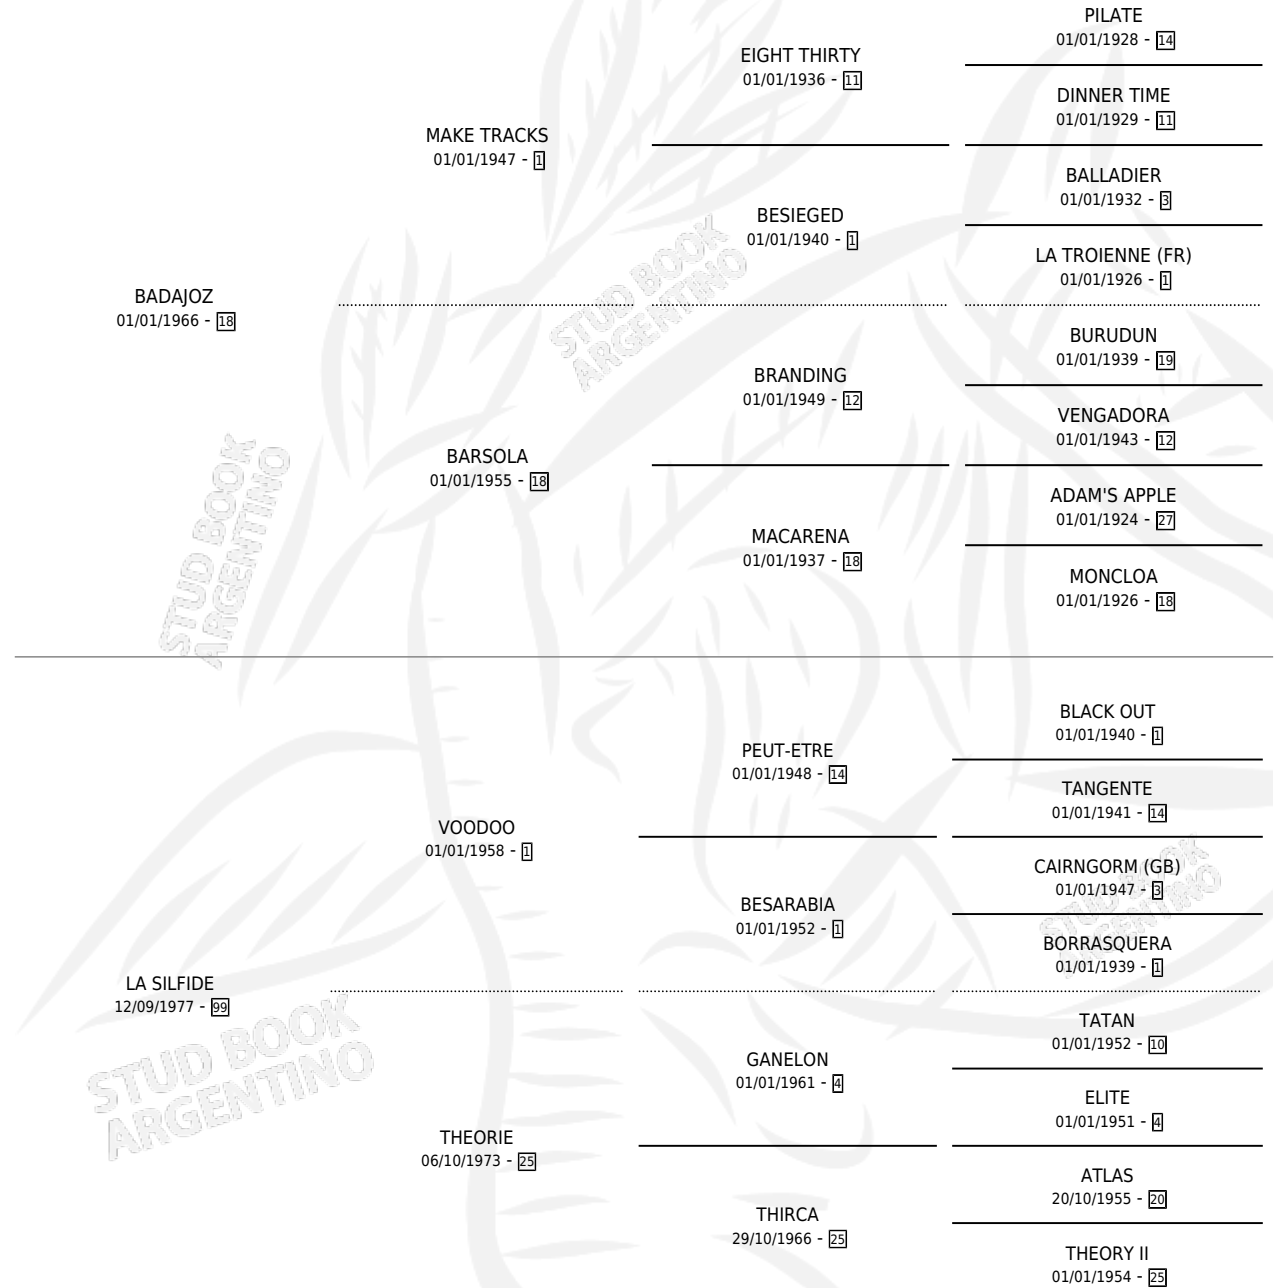

SOY TROPERO

por **BADAJOS** y **LA SILFIDE** por **VOODOO**

Argentina · Macho · Zaino · SP · 19/09/1987
Familia 99 · Volumen 33

ESTADO

TIPIFICACIÓN SANGUÍNEA	X
TIPIFICACIÓN POR ADN	X
PASAPORTE	X
IDENTIFICACIÓN POR MICROCHIP	X
REPRODUCTOR	X

Lugar de nacimiento: Casablanca

Criador: Sin dato

PEDIGREE

CAMPAÑA

Solo carreras oficiales de Argentina

POR EDAD

EDAD	CC	1°	2°	3°	4°	5°	NP	CLC	CLG	CLCG1	CLGG1	IMPORTE	GANANCIA / CC
5 AÑOS	1	0	0	0	0	0	1	0	0	0	0	\$0	\$0
6 AÑOS	1	1	0	0	0	0	0	0	0	0	0	\$1,000	\$1,000
TOTALES	2	1	0	0	0	0	1	0	0	0	0	\$1,000	\$500
%		50.0%	0.0%	0.0%	0.0%	0.0%	50.0%	0.0%	0.0%	0.0%	0.0%		