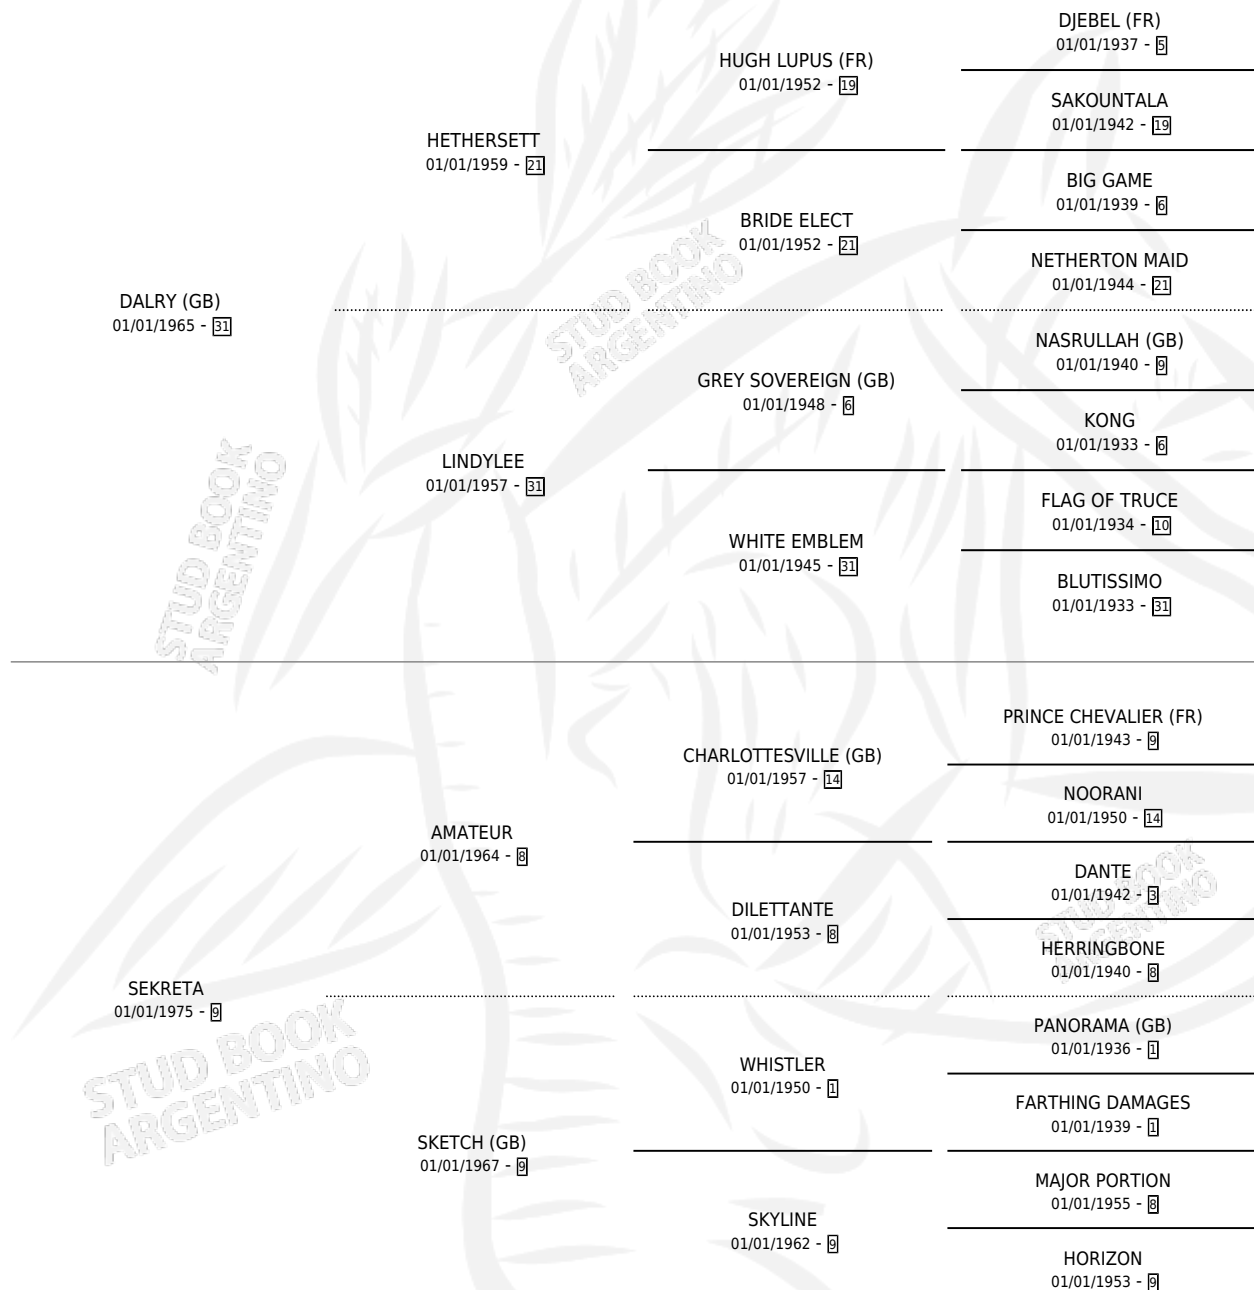

Lugar de nacimiento: Padrino

Criador: La Payasada

~

HIJOS

	MACHOS	HEMBRAS
9 NACIERON	3	6
9 CORRIERON	3	6
4 GANARON	1	3
0 GANADORES CL	0 GANADORES GR	0 GANADORES G1

PEDIGREE

CAMPAÑA

Solo carreras oficiales de Argentina