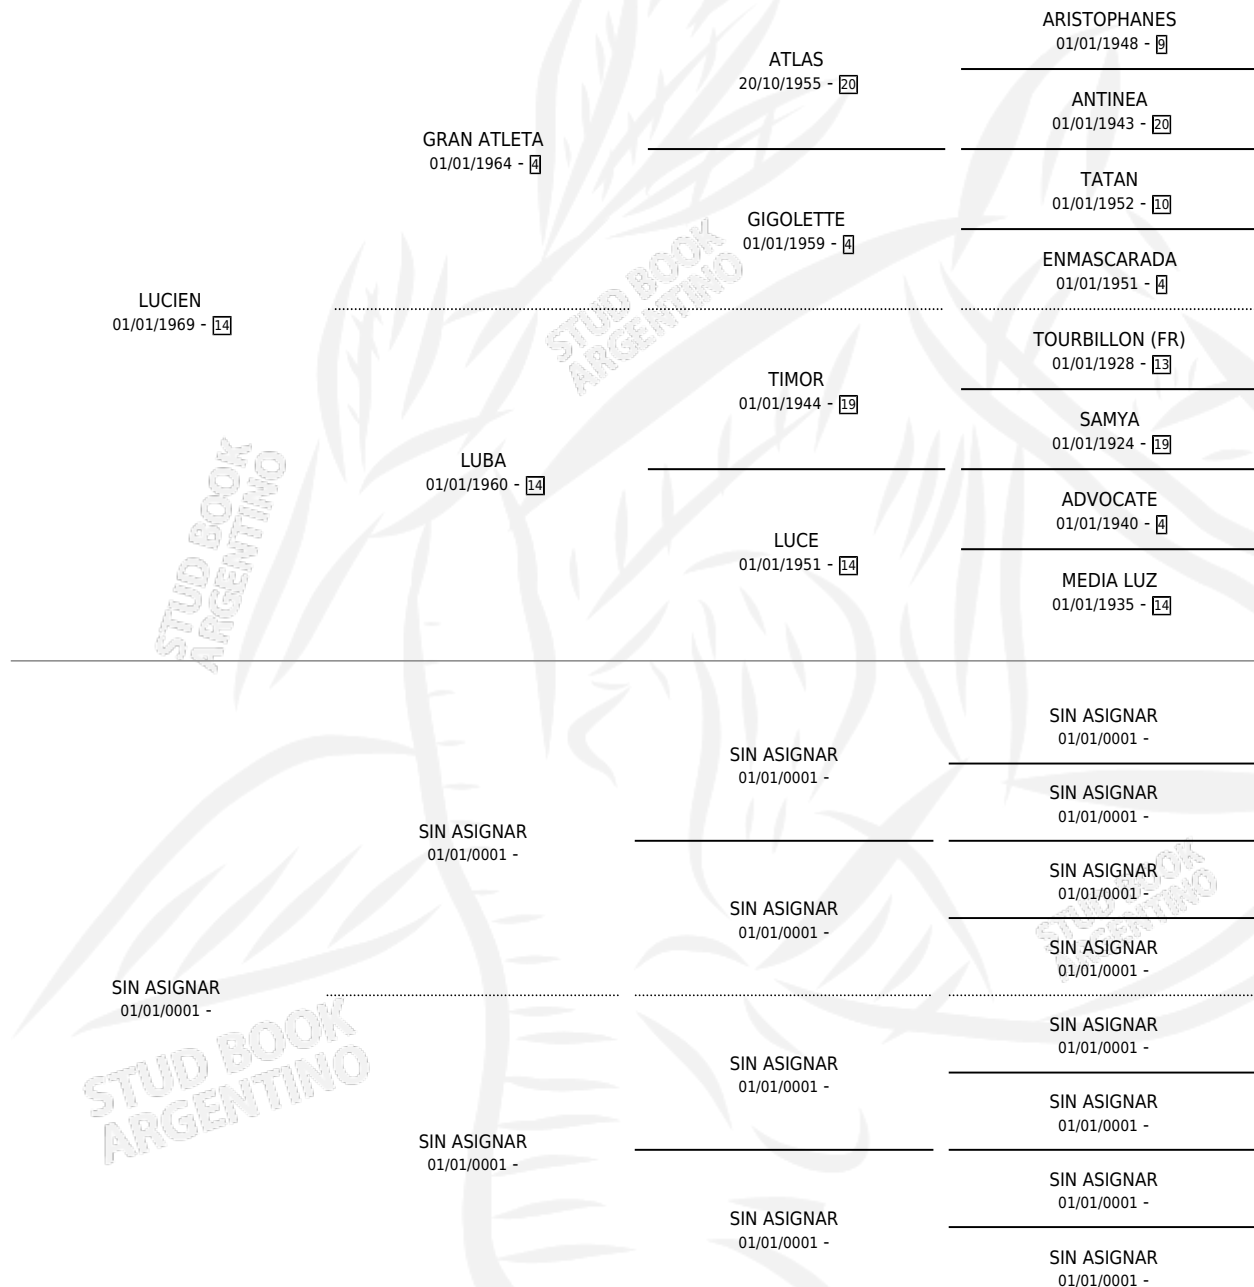

# LUCINEA

por LUCIEN y SIN ASIGNAR por SIN ASIGNAR

Argentina · Hembra · Zaino Doradillo · SP · 01/01/1980  
Familia · Volumen 30

## ESTADO

TIPIFICACIÓN SANGUÍNEA	X
TIPIFICACIÓN POR ADN	X
PASAPORTE	X
IDENTIFICACIÓN POR MICROCHIP	X
REPRODUCTOR	✓

**Lugar de nacimiento:** Campo particular

**Criador:** Blanco Andres Roque

~

## HIJOS

	MACHOS	HEMBRAS
5 NACIERON	2	3
4 CORRIERON	1	3
1 GANARON	0	1
<b>0</b> GANADORES CL	<b>0</b> GANADORES GR	<b>0</b> GANADORES G1

## PEDIGREE

S

mientos 5 / Efectividad 83.33%

PADRILLO	PRODUCTO	CRIADOR	1ER SERVICIO	ÚLTIMO SERVICIO
HABANICO	∅		09/12/1991	13/12/1991
<b>LUCINEA</b>	LADY LIFE (H A, 08/11/1991)	BARRANCA ALSINA	14/11/1990	03/12/1990
SIN DATO	WASY (M A, 04/11/1990)	BARRANCA ALSINA	22/09/1989	09/11/1989
HABANICO	AFFLUENCE (H ZD, 23/08/1989)	SIN DATO	15/09/1988	19/09/1988
HABANICO	LARY (H Z, 09/09/1988)	BARRANCA ALSINA	08/10/1987	08/10/1987
HABANICO	HALOOK (M ZD, 29/09/1987)	BARRANCA ALSINA		