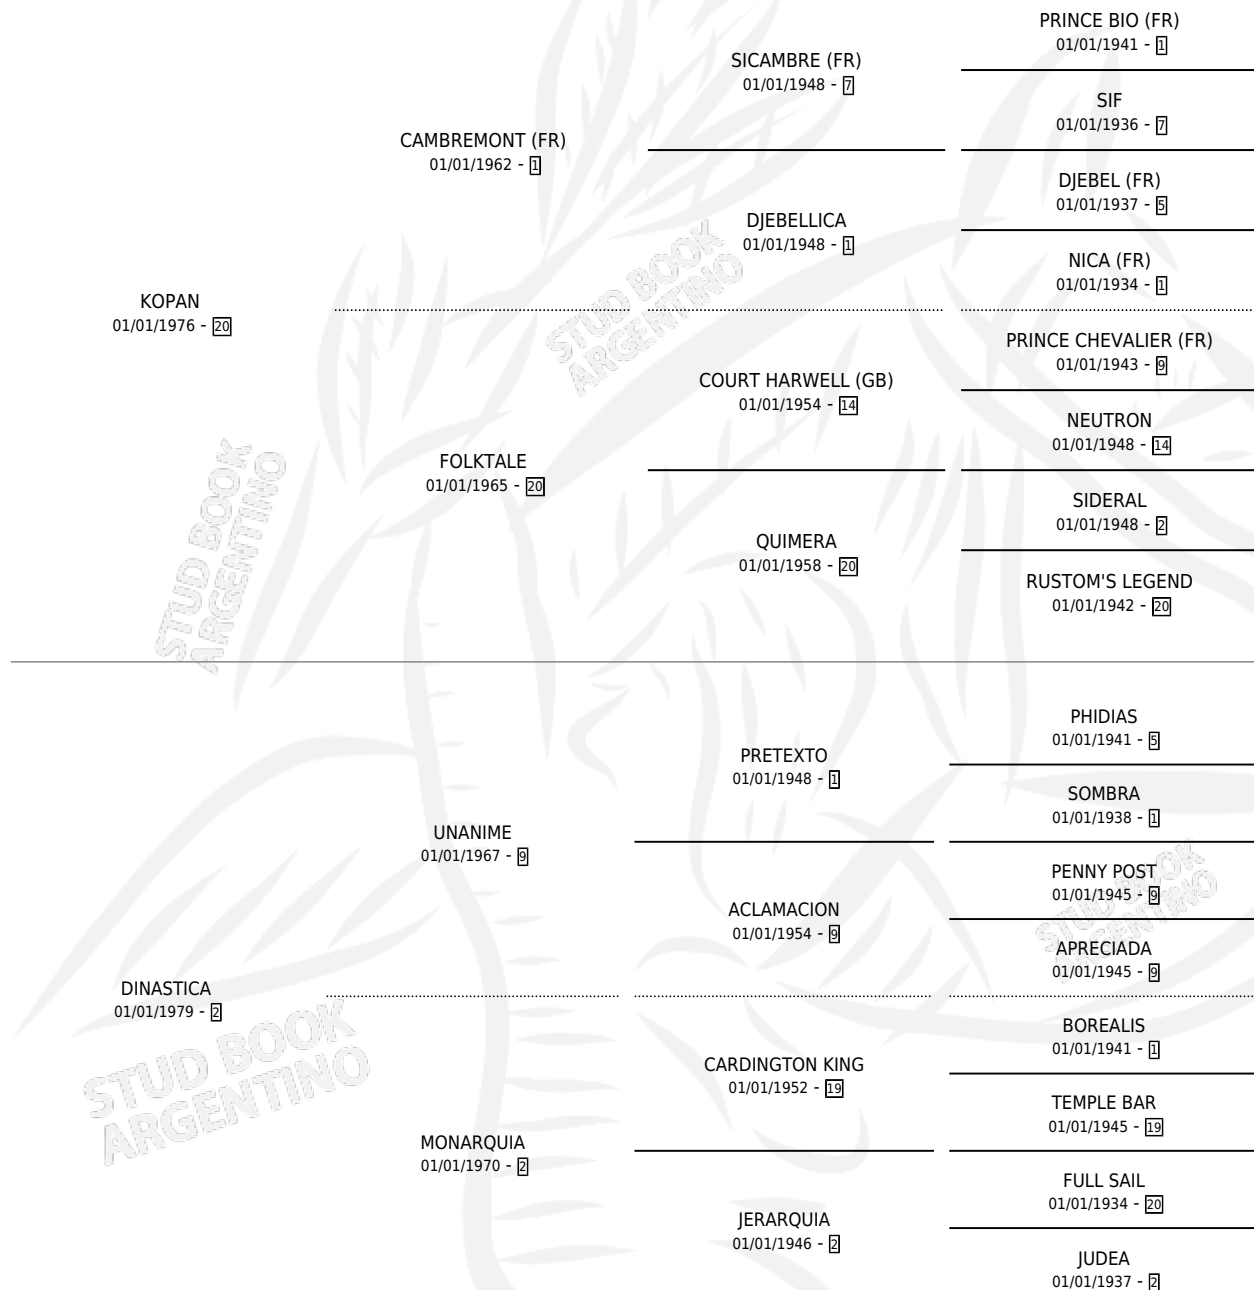

LA DINASTICA

por KOPAN y DINASTICA por UNANIME

Argentina · Hembra · Zaino · SP · 08/09/1987
Familia 2-u · Volumen 33

ESTADO

TIPIFICACIÓN SANGUÍNEA	X
TIPIFICACIÓN POR ADN	X
PASAPORTE	X
IDENTIFICACIÓN POR MICROCHIP	X
REPRODUCTOR	X

Lugar de nacimiento: Los Cueros

Criador: Sin dato

PEDIGREE

LA DINASTICA

Datos oficiales del Stud Book Argentino

Documento generado el 03/05/2026

studbook.org.ar