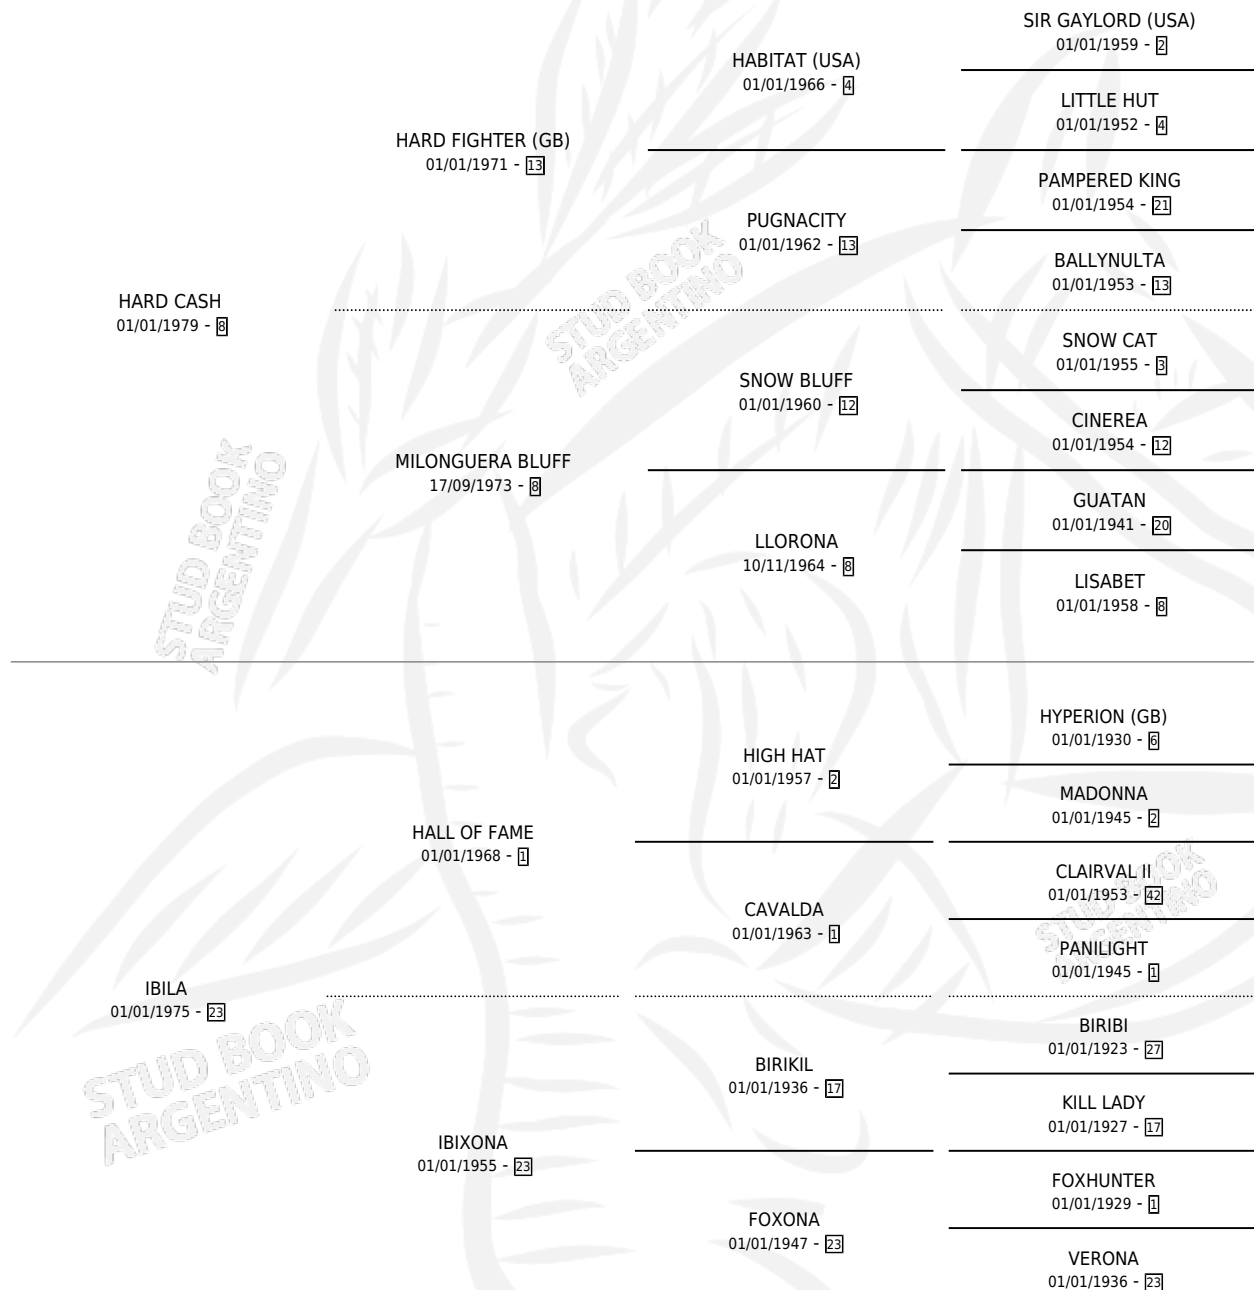

INGOLSTADT

por **HARD CASH** y **IBILA** por **HALL OF FAME**

Argentina · Hembra · Alazan · SP · 04/10/1987
Familia 23-a · Volumen 33

ESTADO

TIPIFICACIÓN SANGUÍNEA	✓
TIPIFICACIÓN POR ADN	X
PASAPORTE	X
IDENTIFICACIÓN POR MICROCHIP	X
REPRODUCTOR	✓

Lugar de nacimiento: El Malacate

Criador: Sin dato

~

HIJOS

	MACHOS	HEMBRAS
5 NACIERON	3	2
2 CORRIERON	1	1

SIN ACTUACIONES

PEDIGREE

S

cimientos 5 / Efectividad 41.67%

PADRILLO	PRODUCTO	CRIADOR	1ER SERVICIO	ÚLTIMO SERVICIO
LORD AT NIGHT	∅		23/12/2004	27/12/2004
INGOLSTADT	STADT OF SPRING (H Z, 22/11/2001)	SIN DATO	09/12/2000	13/12/2000
Datos oficiales del Stud Book Argentino	INGOL SPRING (M ZC, 24/10/2000)	SIN DATO	24/10/1999	28/10/1999
Documento generado el 12/06/2026				
RIDE THE RAILS (USA)	∅		08/10/1998	08/10/1998
studbook.org.ar				
CONTESTED BID (USA)	∅		24/10/1997	24/10/1997
PRINCE BOY	∅		25/11/1996	25/11/1996
INTERPRETE	INSOLENT (M A, 05/10/1996) •MURIÓ EL 16/12/1996•	SIN DATO	17/10/1995	17/10/1995
FINE TOSS	∅		24/09/1994	13/10/1994
FINE TOSS	INGOAL TOSS (M Z, 20/08/1994)	SIN DATO	30/08/1993	30/08/1993
FINE TOSS	∅		03/10/1992	07/10/1992
FINE TOSS	∅		20/11/1991	20/11/1991
FINE TOSS	FINE GOLD (H ZC, 09/11/1991)	SIN DATO	21/11/1990	23/11/1990