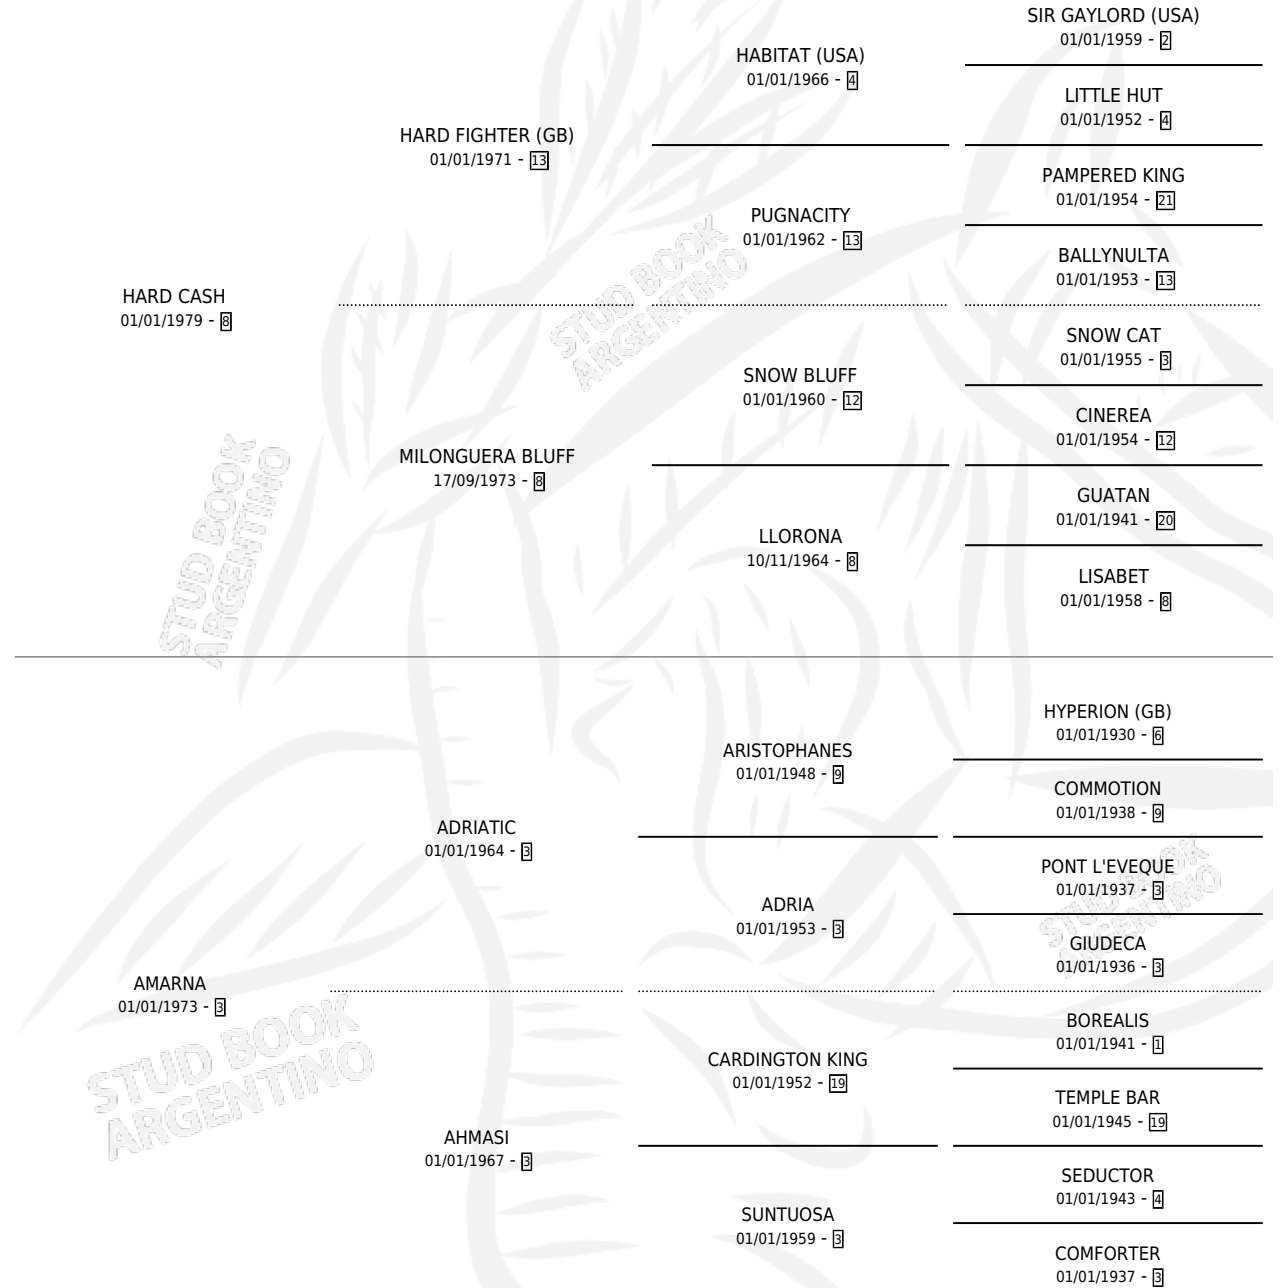

LA AMOROSA

por **HARD CASH** y **AMARNA** por **ADRIATIC**

Argentina · Hembra · Alazan Tostado · SP · 02/10/1987
Familia 3-d · Volumen 33

ESTADO

TIPIFICACIÓN SANGUÍNEA	X
TIPIFICACIÓN POR ADN	X
PASAPORTE	X
IDENTIFICACIÓN POR MICROCHIP	X
REPRODUCTOR	X

Lugar de nacimiento: El Malacate

Criador: Asociacion Cooperativa De Criadores De Caballos De Carrera

PEDIGREE

LA AMOROSA

Datos oficiales del Stud Book Argentino

Documento generado el 15/05/2026

studbook.org.ar