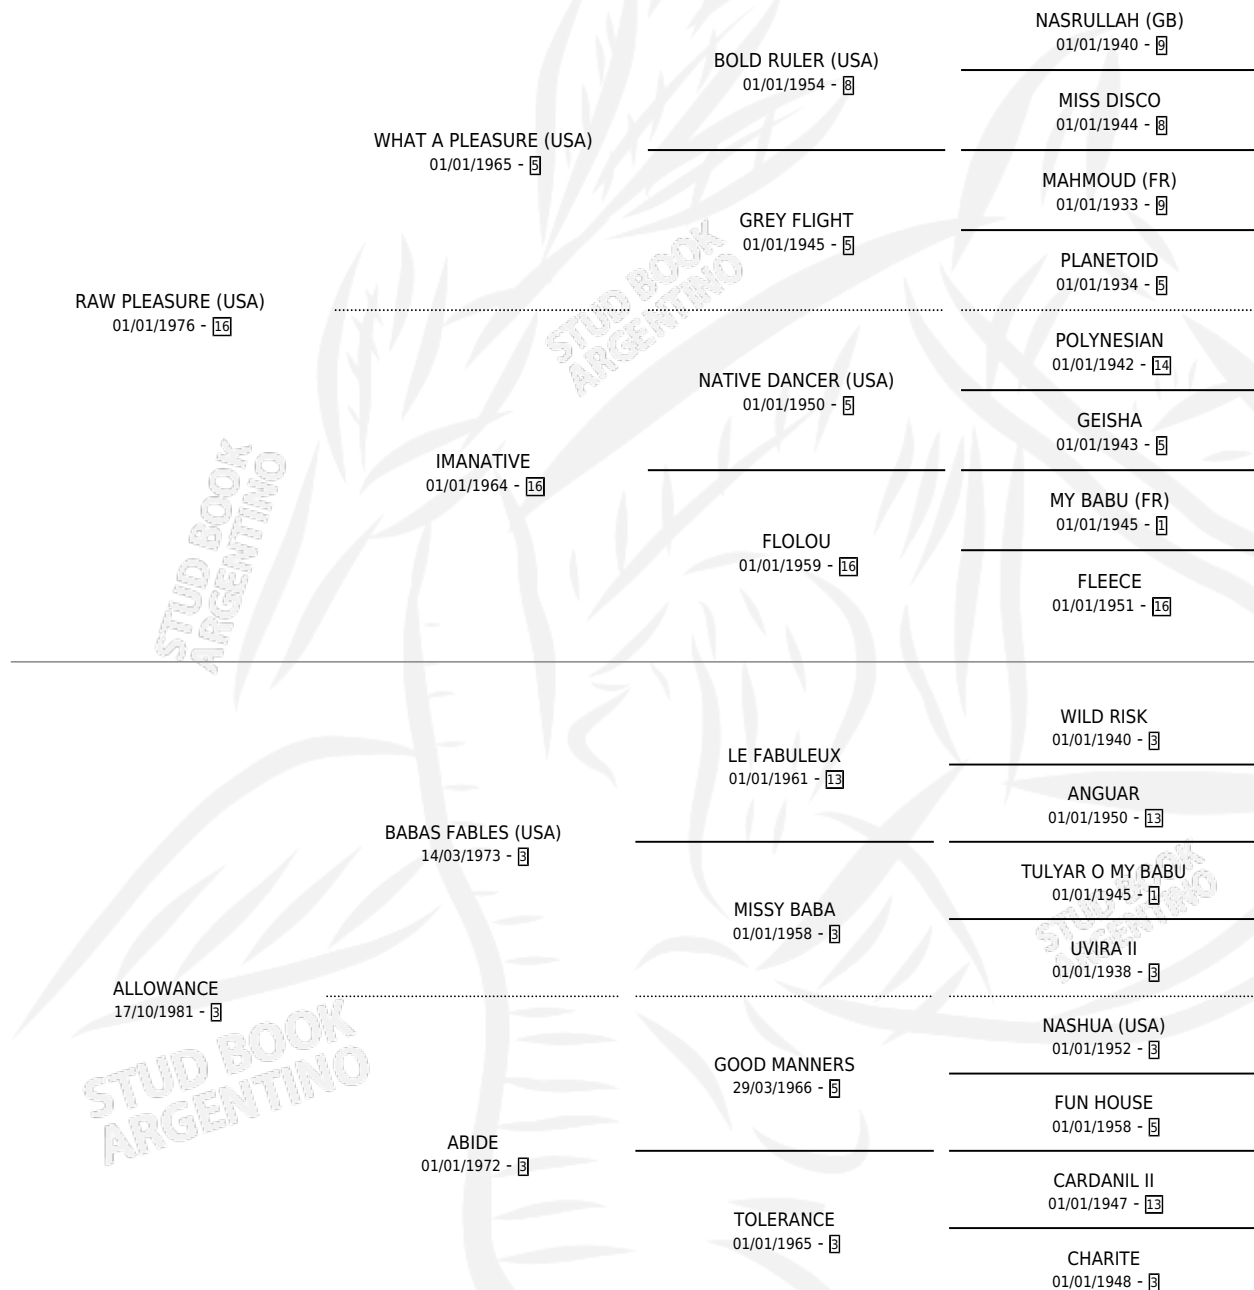

ALLANCE

por **RAW PLEASURE (USA)** y **ALLOWANCE** por **BABAS FABLES (USA)**

Argentina · Hembra · Alazan · SP · 05/10/1987
Familia 3-f · Volumen 33

ESTADO

TIPIFICACIÓN SANGUÍNEA	✓
TIPIFICACIÓN POR ADN	X
PASAPORTE	X
IDENTIFICACIÓN POR MICROCHIP	X
REPRODUCTOR	X

Lugar de nacimiento:

Criador: Sin dato

PEDIGREE

EXPORTACIÓN / IMPORTACIÓN

FECHA	MOVIMIENTO	PAÍS
01/04/1991	EXPORTADO	URUGUAY

~

CAMPAÑA

Solo carreras oficiales de Argentina