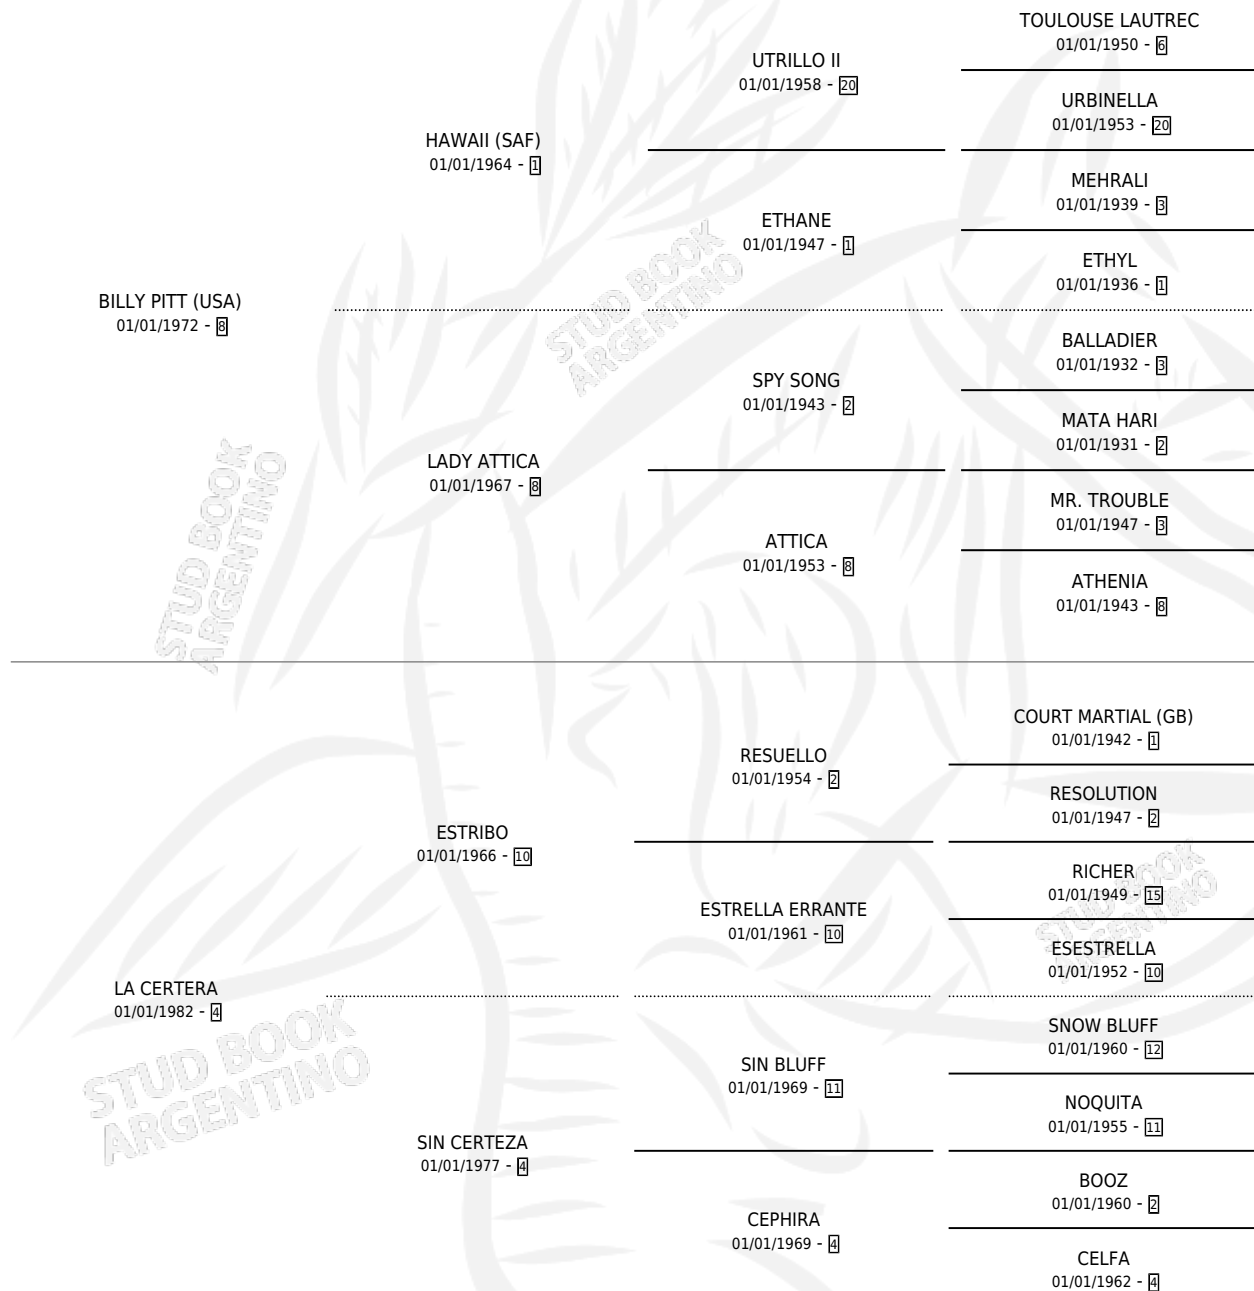

CERTEZA BILL

por **BILLY PITT (USA)** y **LA CERTERA** por **ESTRIBO**

Argentina · Hembra · Zaino · SP · 25/09/1987
Familia 4-b · Volumen 33

ESTADO

TIPIFICACIÓN SANGUÍNEA	X
TIPIFICACIÓN POR ADN	X
PASAPORTE	X
IDENTIFICACIÓN POR MICROCHIP	X
REPRODUCTOR	X

Lugar de nacimiento: Maryland

Criador: Sin dato

PEDIGREE

CAMPAÑA

Solo carreras oficiales de Argentina

POR EDAD

EDAD	CC	1°	2°	3°	4°	5°	NP	CLC	CLG	CLCG1	CLGG1	IMPORTE	GANANCIA / CC
3 AÑOS	2	0	0	0	0	0	2	0	0	0	0	\$0	\$0
TOTALES	2	0	0	0	0	0	2	0	0	0	0	\$0	\$0
%		0.0%	0.0%	0.0%	0.0%	0.0%	100%	0.0%	0.0%	0.0%	0.0%		