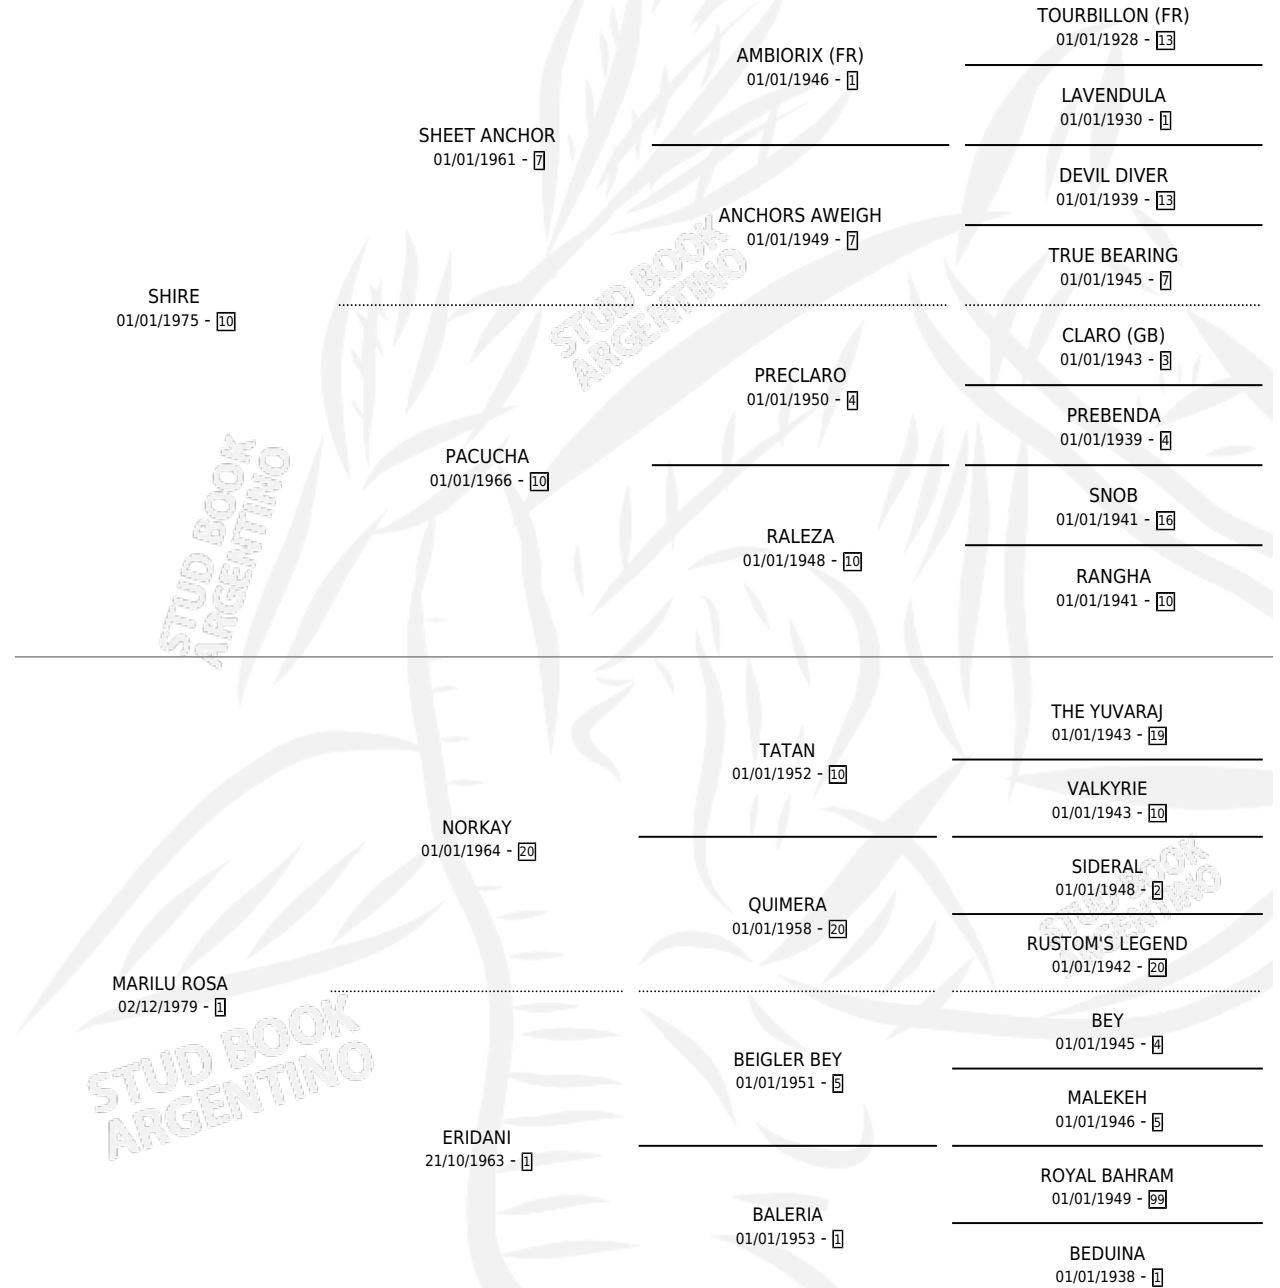

PINK SHIRE

por SHIRE y MARILU ROSA por NORKAY

Argentina · Hembra · Zaino · SP · 15/09/1987
Familia 1-w · Volumen 33

ESTADO

TIPIFICACIÓN SANGUÍNEA	X
TIPIFICACIÓN POR ADN	X
PASAPORTE	X
IDENTIFICACIÓN POR MICROCHIP	X
REPRODUCTOR	X

Lugar de nacimiento: El Calden

Criador: Sin dato

PEDIGREE

PINK SHIRE

Datos oficiales del Stud Book Argentino

Documento generado el 14/05/2026

studbook.org.ar