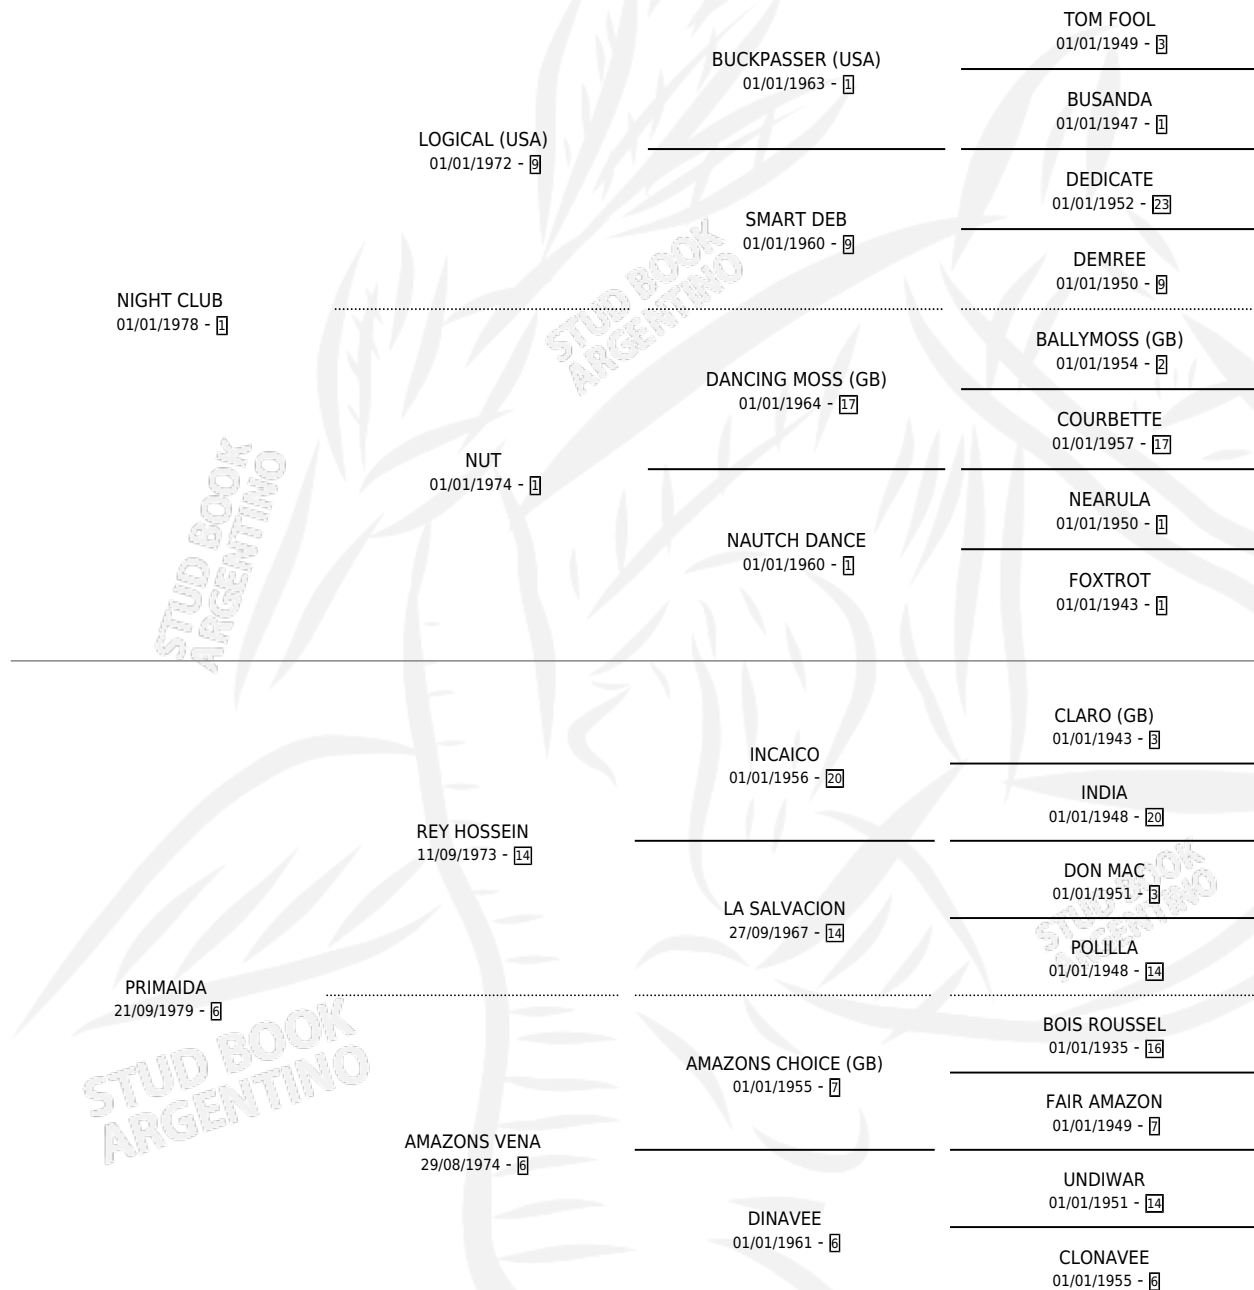

PRIMERA NOCHE

por NIGHT CLUB y PRIMAIDA por REY HOSSEIN

Argentina · Hembra · Zaino Doradillo · SP · 26/09/1987
Familia 6-f · Volumen 33

ESTADO

TIPIFICACIÓN SANGUÍNEA	X
TIPIFICACIÓN POR ADN	X
PASAPORTE	X
IDENTIFICACIÓN POR MICROCHIP	X
REPRODUCTOR	X

Lugar de nacimiento: Mileth

Criador: Sin dato

PEDIGREE

PRIMERA NOCHE

Datos oficiales del Stud Book Argentino

Documento generado el 12/05/2026

studbook.org.ar