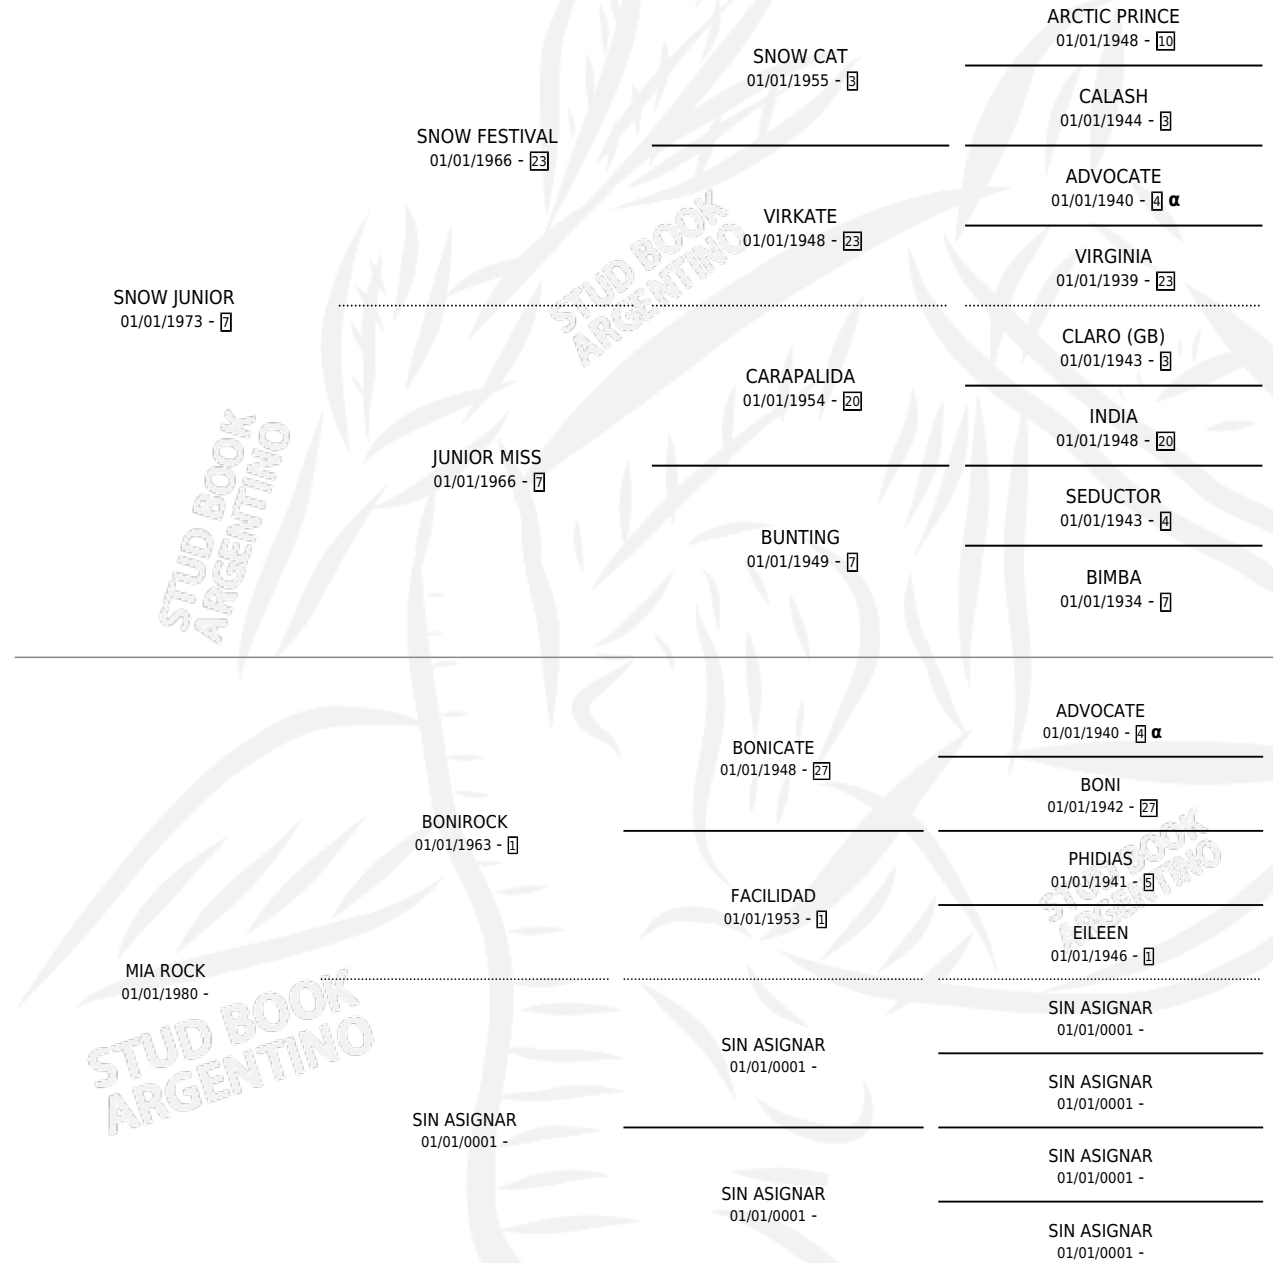

SNOW ROCKY

por SNOW JUNIOR y MIA ROCK por BONIROCK

Argentina · Macho · Zaino · SP · 02/10/1987
Familia · Volumen 33

ESTADO

TIPIFICACIÓN SANGUÍNEA	X
TIPIFICACIÓN POR ADN	X
PASAPORTE	X
IDENTIFICACIÓN POR MICROCHIP	X
REPRODUCTOR	X

Lugar de nacimiento: El Caudillo

Criador: Sin dato

PEDIGREE

INBREEDING : α

SNOW ROCKY

Datos oficiales del Stud Book Argentino

Documento generado el 10/05/2026

studbook.org.ar