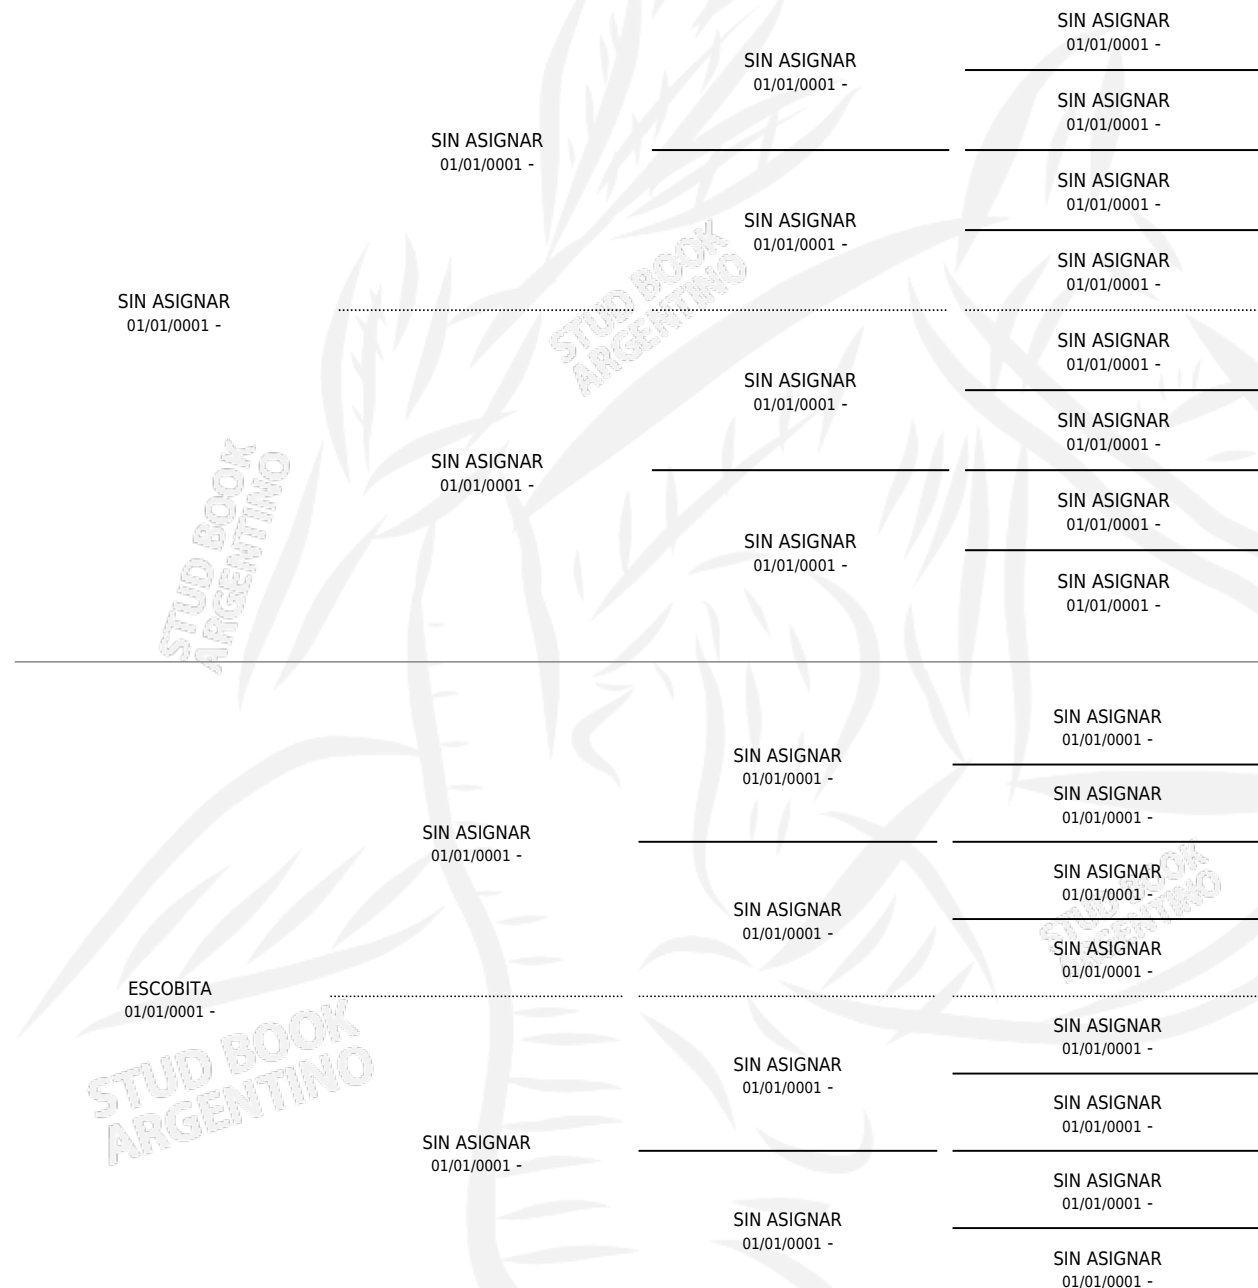

QUOSQUE TANDEM

por SIN ASIGNAR y ESCOBITA por SIN ASIGNAR

Argentina · Hembra · Alazan Tostado · SP · 01/01/1969
Familia · Volumen 27

ESTADO

TIPIFICACIÓN SANGUÍNEA	X
TIPIFICACIÓN POR ADN	X
PASAPORTE	X
IDENTIFICACIÓN POR MICROCHIP	X
REPRODUCTOR	✓

Lugar de nacimiento: Campo particular

Criador: Sin dato

PEDIGREE

S

mientos 0 / Efectividad 0.00%

PADRILLO	PRODUCTO	CRIADOR	1ER SERVICIO	ÚLTIMO SERVICIO
MITSOUKO	∅		22/09/1985	30/09/1985

QUOSQUE TANDEM

Datos oficiales del Stud Book Argentino