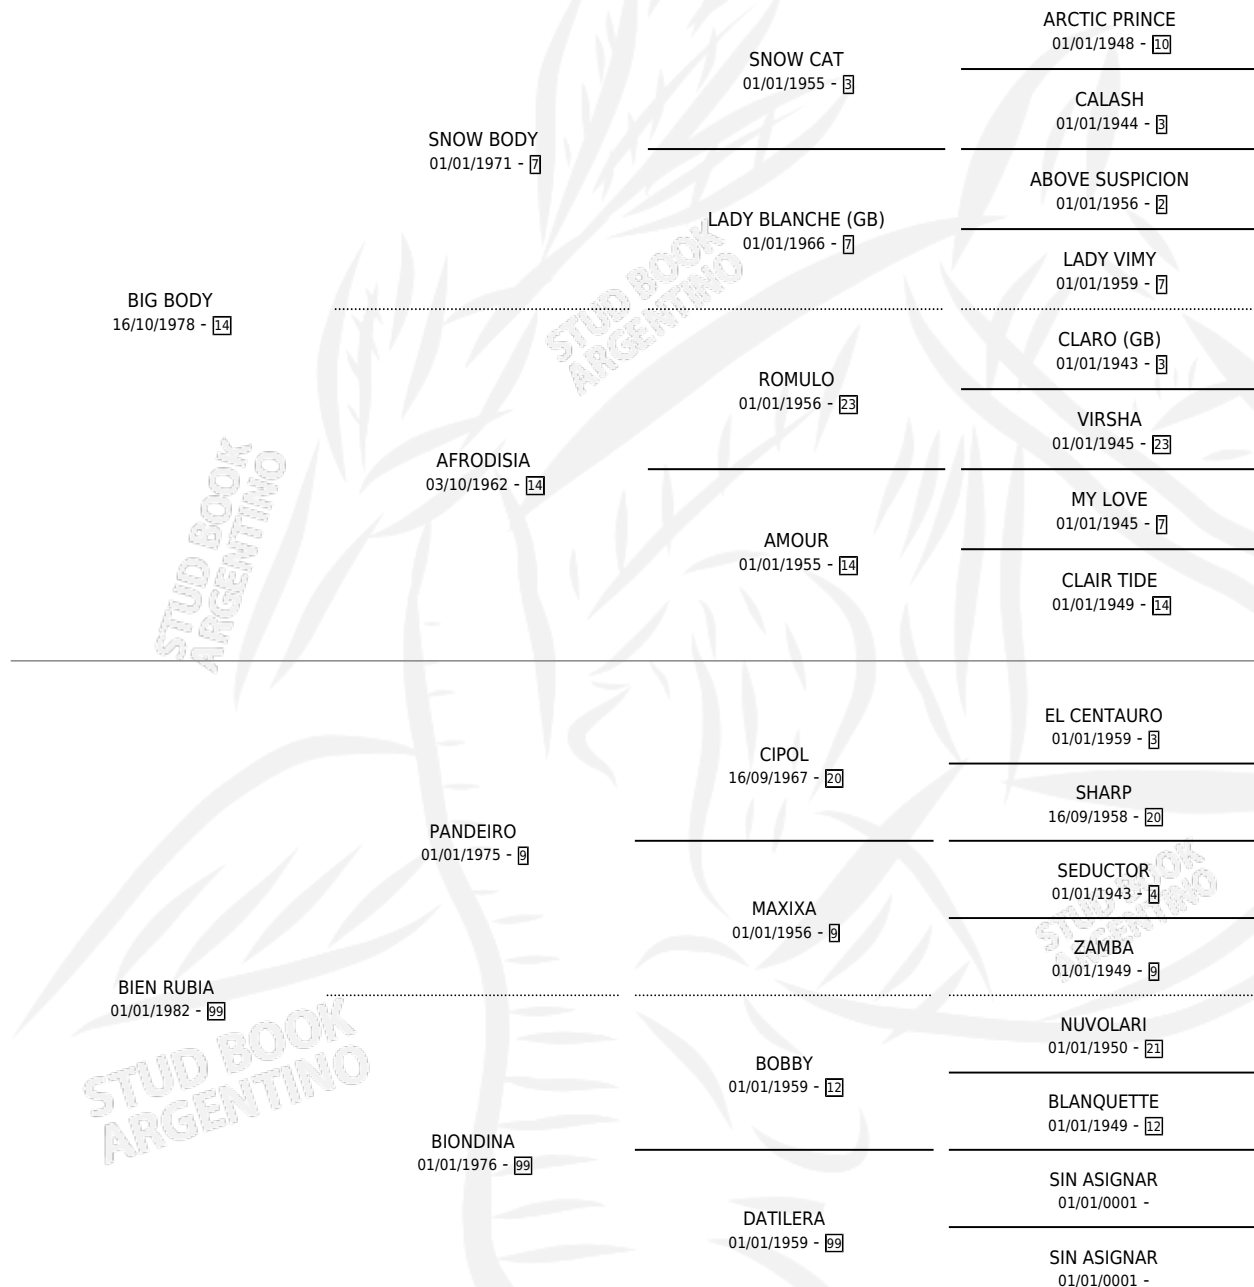

EXOTICA BODY

por **BIG BODY** y **BIEN RUBIA** por **PANDEIRO**

Argentina · Hembra · Alazan · SP · 02/10/1987
Familia 99 · Volumen 33

ESTADO

TIPIFICACIÓN SANGUÍNEA	X
TIPIFICACIÓN POR ADN	X
PASAPORTE	X
IDENTIFICACIÓN POR MICROCHIP	X
REPRODUCTOR	X

Lugar de nacimiento: La Fusta

Criador: Sin dato

PEDIGREE

EXOTICA BODY

Datos oficiales del Stud Book Argentino

Documento generado el 12/06/2026

studbook.org.ar