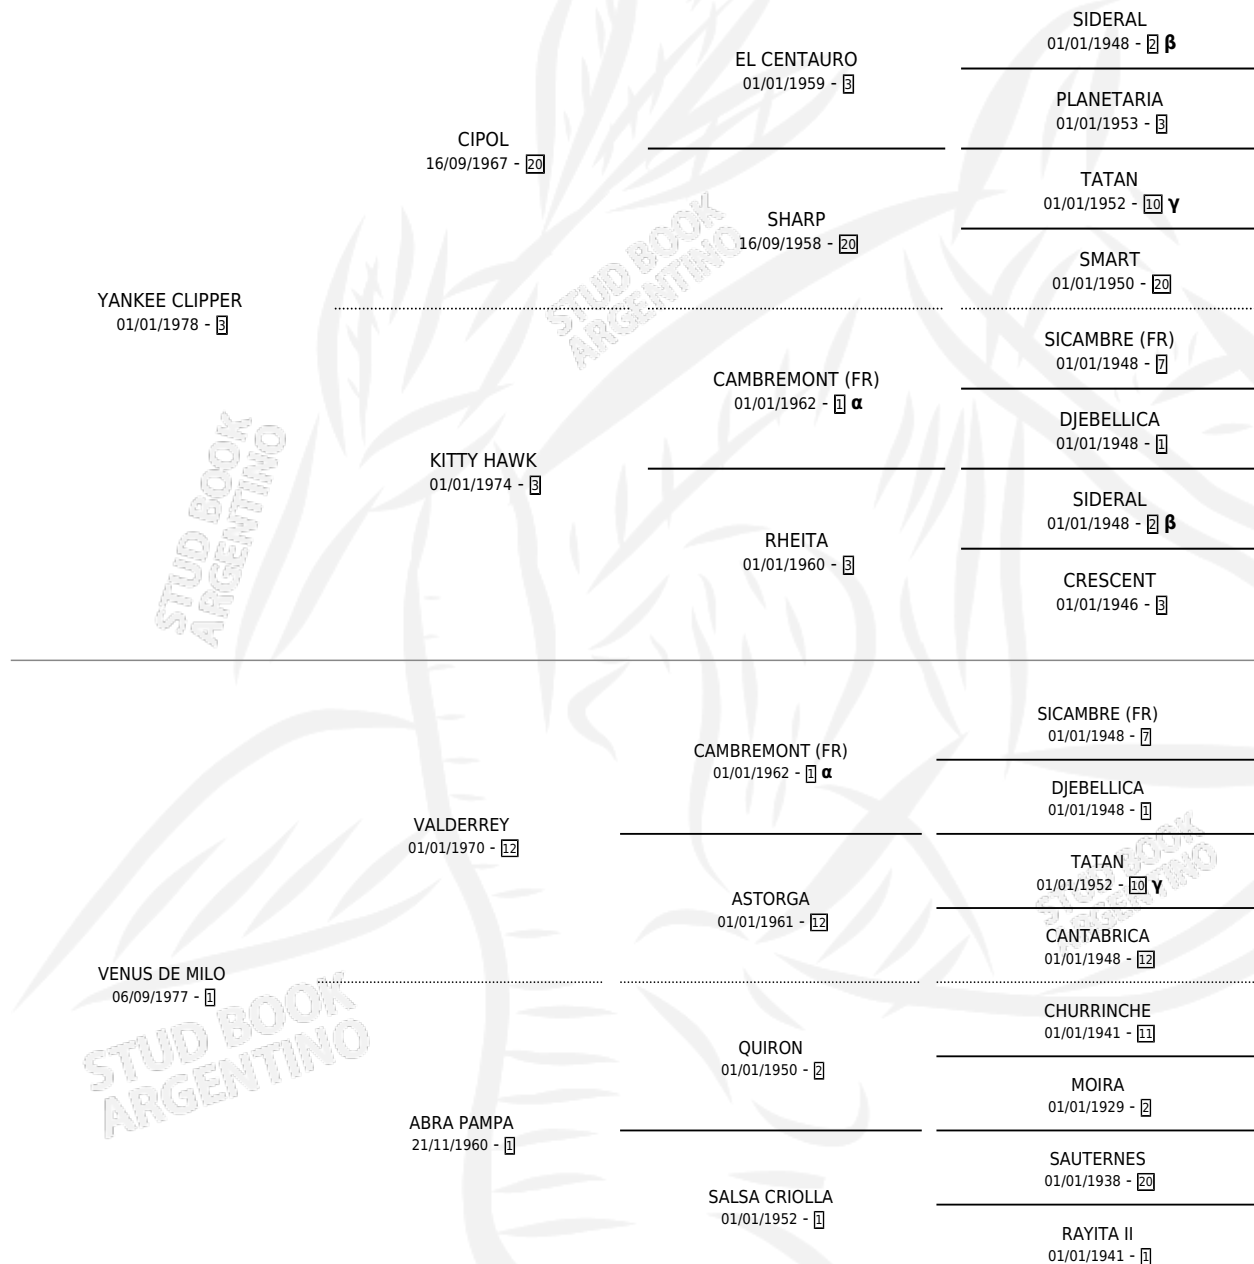

YATAGAN

por **YANKEE CLIPPER** y **VENUS DE MILO** por **VALDERREY**

Argentina · Macho · Alazan · SP · 17/09/1987
Familia 1 · Volumen 33

ESTADO

TIPIFICACIÓN SANGUÍNEA	X
TIPIFICACIÓN POR ADN	X
PASAPORTE	X
IDENTIFICACIÓN POR MICROCHIP	X
REPRODUCTOR	X

Lugar de nacimiento: R.c.b.

Criador: R.c.b.

PEDIGREE

INBREEDING : **α,β,γ**

CAMPAÑA

Solo carreras oficiales de Argentina

POR EDAD

EDAD	CC	1°	2°	3°	4°	5°	NP	CLC	CLG	CLCG1	CLGG1	IMPORTE	GANANCIA / CC
3 AÑOS	5	3	1	1	0	0	0	0	0	0	0	\$0	\$0
4 AÑOS	8	1	2	0	3	0	2	0	0	0	0	\$0	\$0
TOTALES	13	4	3	1	3	0	2	0	0	0	0	\$0	\$0
%		30.8%	23.1%	7.7%	23.1%	0.0%	15.4%	0.0%	0.0%	0.0%	0.0%		