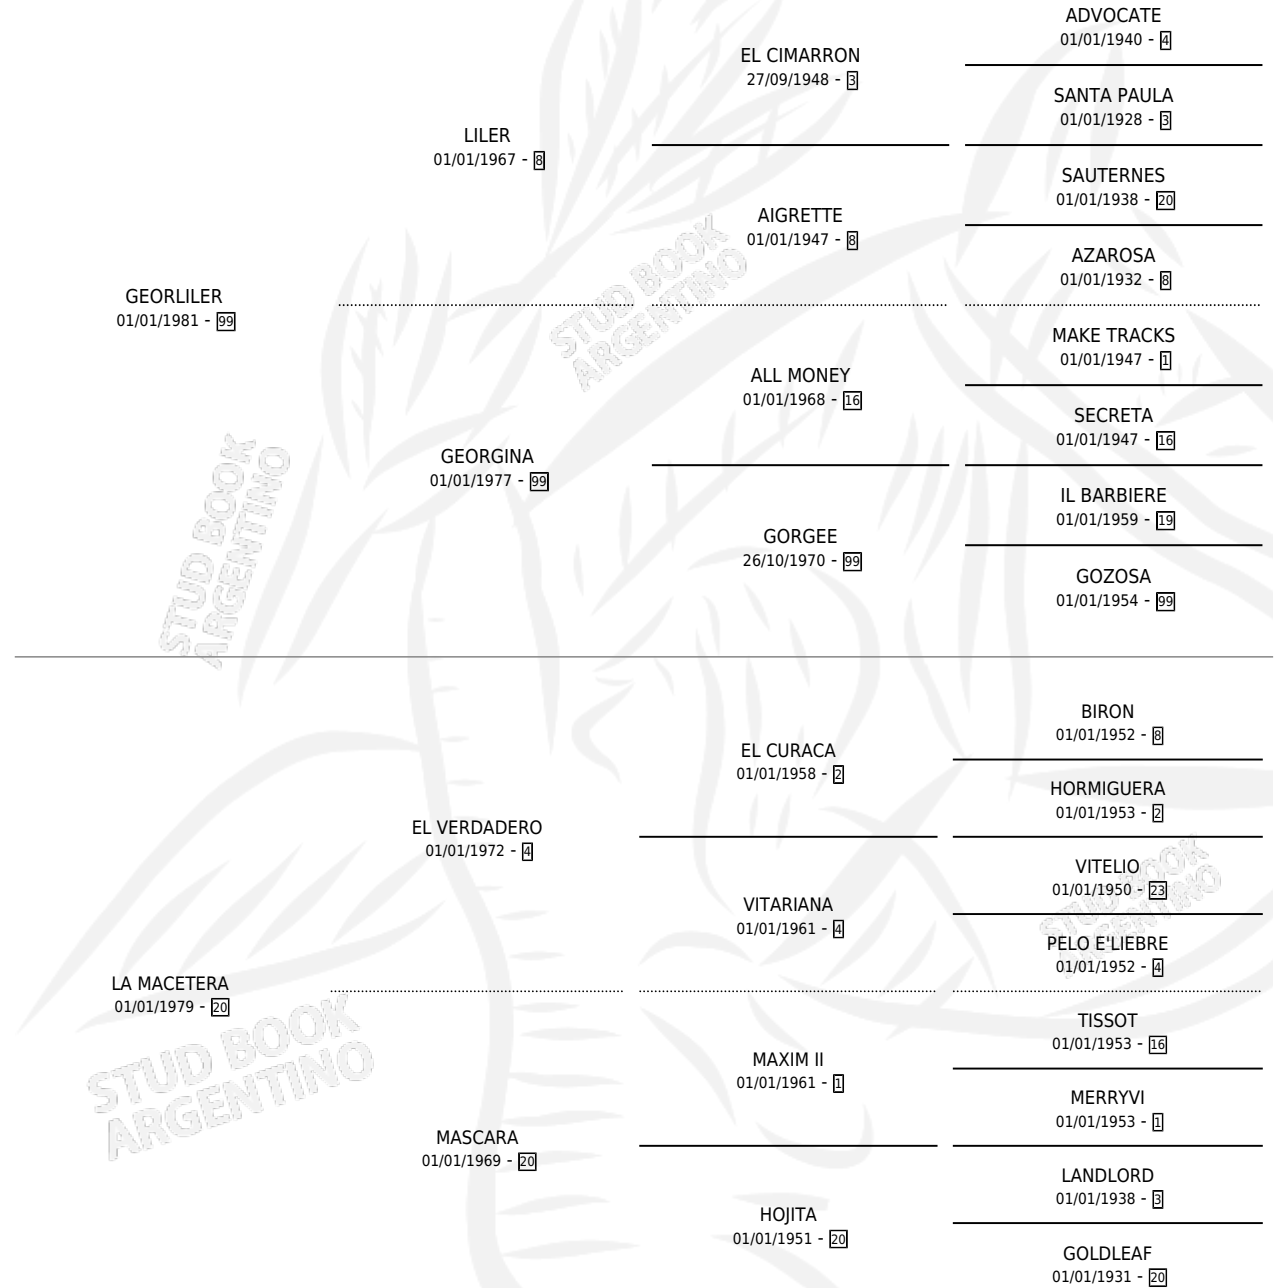

GEOR MAC

por GEORLILER y LA MACETERA por EL VERDADERO

Argentina · Macho · Zaino · SP · 29/09/1987
Familia 20-c · Volumen 33

ESTADO

TIPIFICACIÓN SANGUÍNEA	X
TIPIFICACIÓN POR ADN	X
PASAPORTE	X
IDENTIFICACIÓN POR MICROCHIP	X
REPRODUCTOR	X

Lugar de nacimiento: Olimpo
Criador: Bertero Raul Hector

PEDIGREE