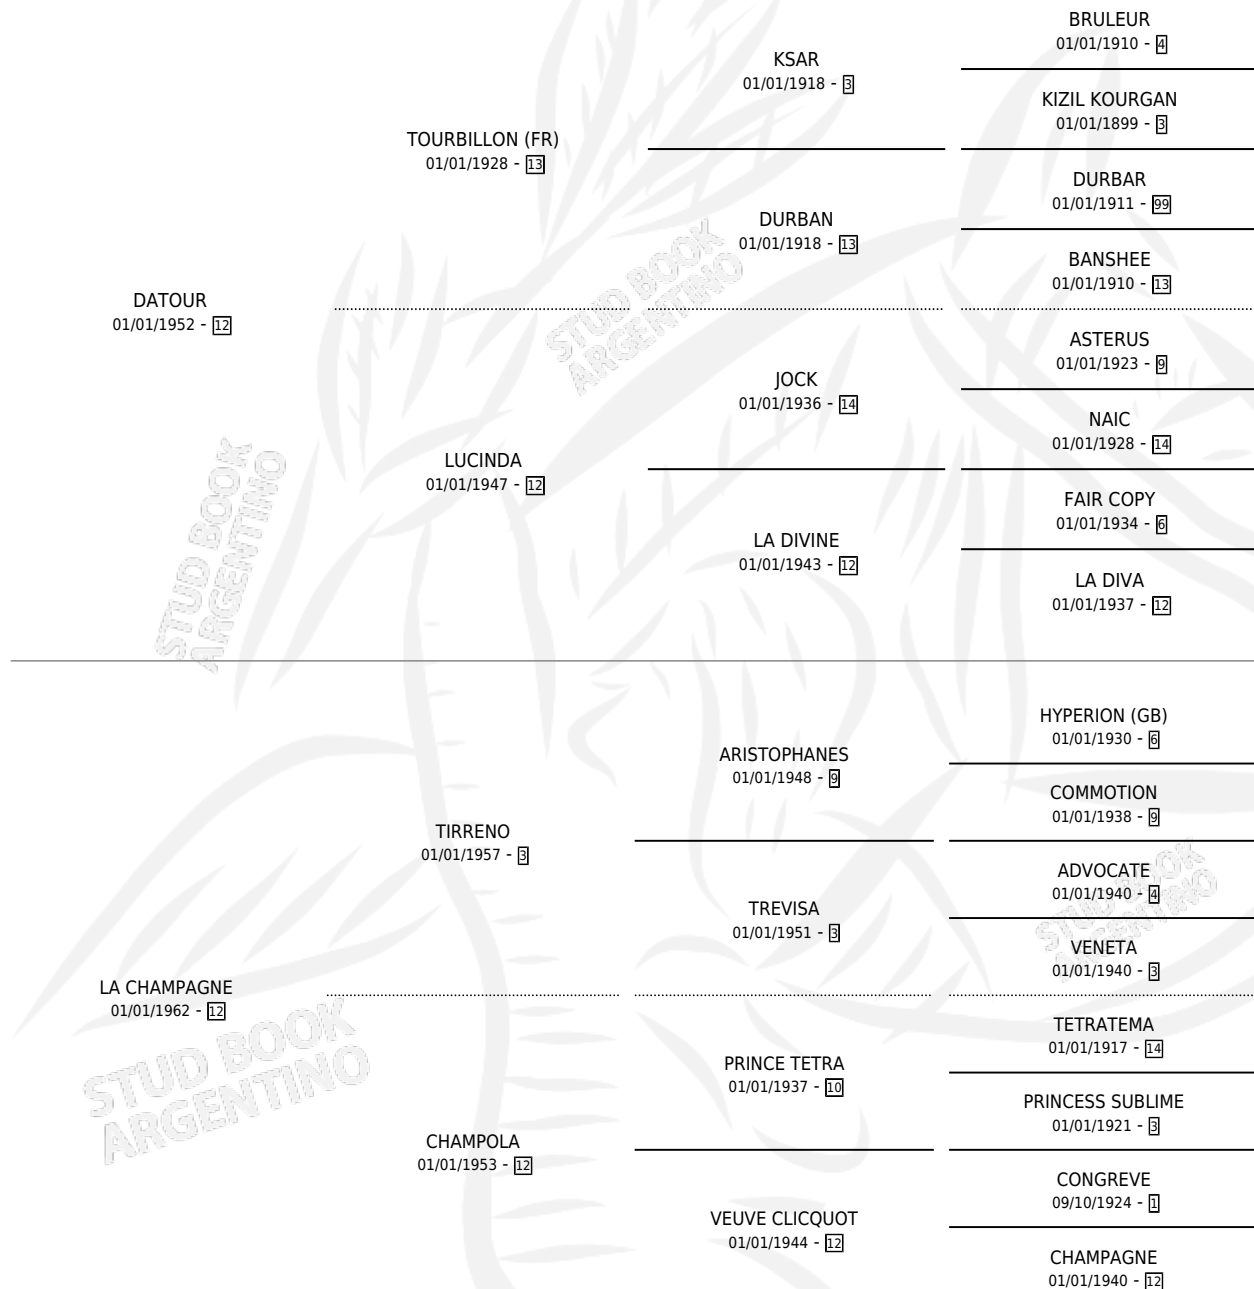

LA CAMARGUE

por DATOUR y LA CHAMPAGNE por TIRRENO

Argentina · Hembra · Alazan · SP · 01/01/1969
Familia 12-d · Volumen 27

ESTADO

TIPIFICACIÓN SANGUÍNEA	X
TIPIFICACIÓN POR ADN	X
PASAPORTE	X
IDENTIFICACIÓN POR MICROCHIP	X
REPRODUCTOR	X

Lugar de nacimiento: Campo particular

Criador: Sin dato

~

HIJOS

	MACHOS	HEMBRAS
4 NACIERON	0	2
1 CORRIERON	0	0
1 GANARON	0	0
0 GANADORES CL	0 GANADORES GR	0 GANADORES G1

PEDIGREE