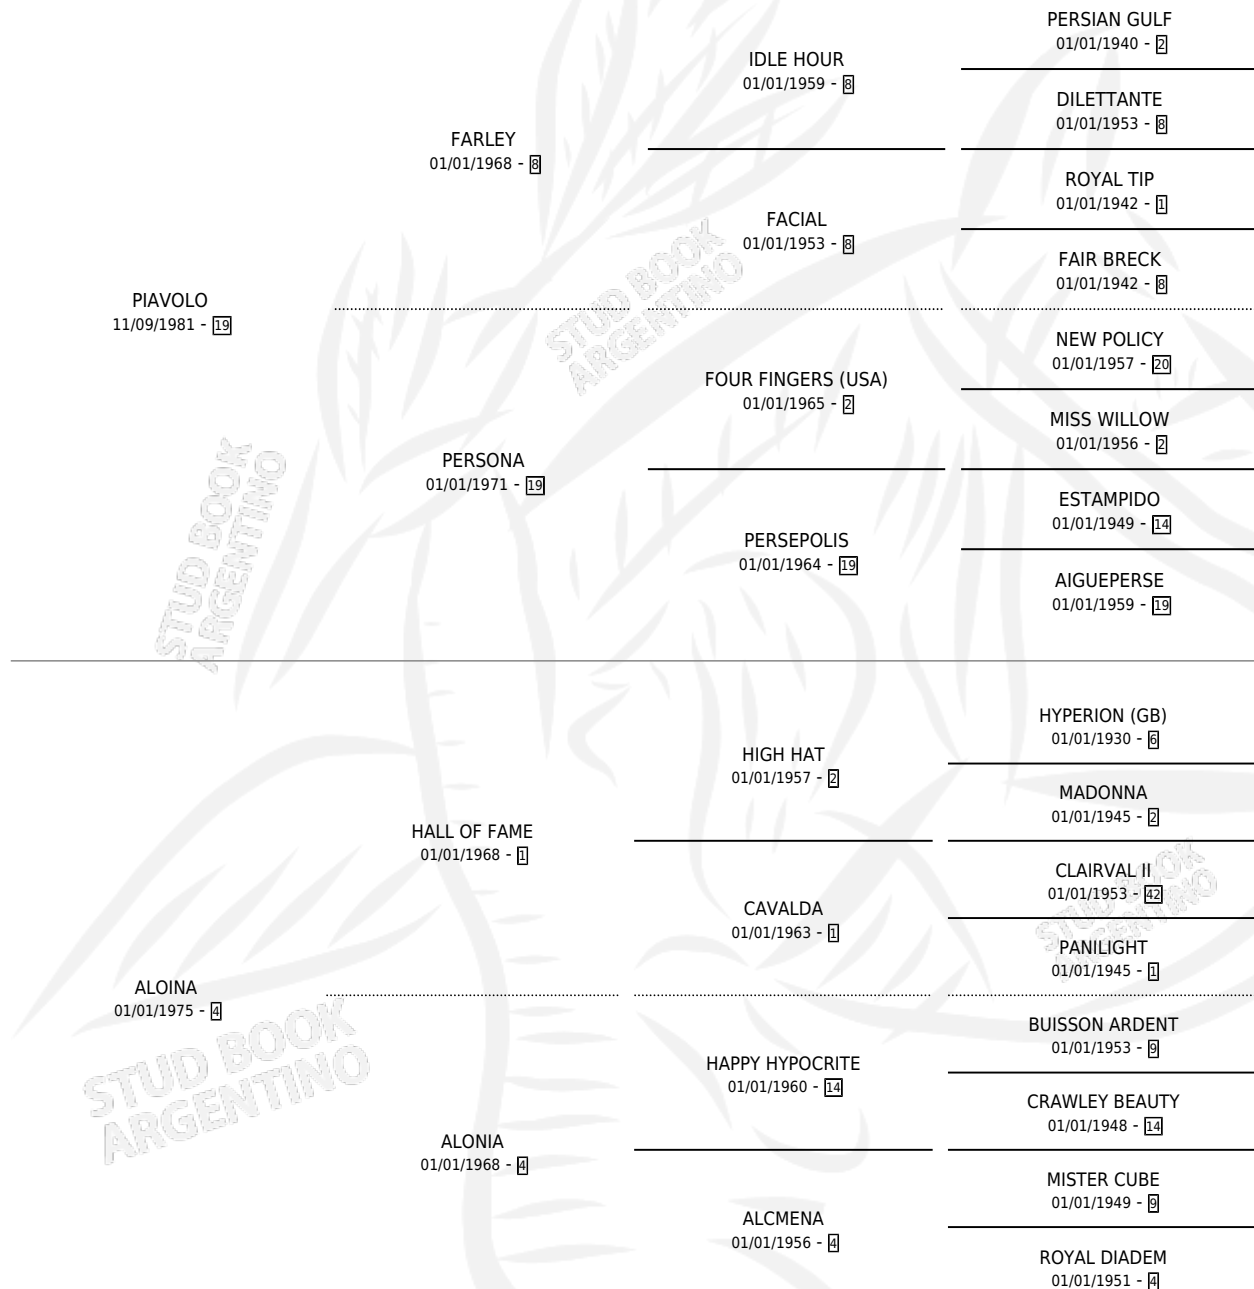

PITADA INICIAL

por PIAVOLO y ALOINA por HALL OF FAME

Argentina · Hembra · Alazan · SP · 18/08/1987
Familia 4-c · Volumen 33

ESTADO

TIPIFICACIÓN SANGUÍNEA	✓
TIPIFICACIÓN POR ADN	X
PASAPORTE	X
IDENTIFICACIÓN POR MICROCHIP	X
REPRODUCTOR	✓

Lugar de nacimiento: Don Florentino

Criador: Sin dato

~

HIJOS

	MACHOS	HEMBRAS
3 NACIERON	2	1
2 CORRIERON	1	1
1 GANARON	1	0
0 GANADORES CL	0 GANADORES GR	0 GANADORES G1

PEDIGREE

CAMPAÑA

Solo carreras oficiales de Argentina