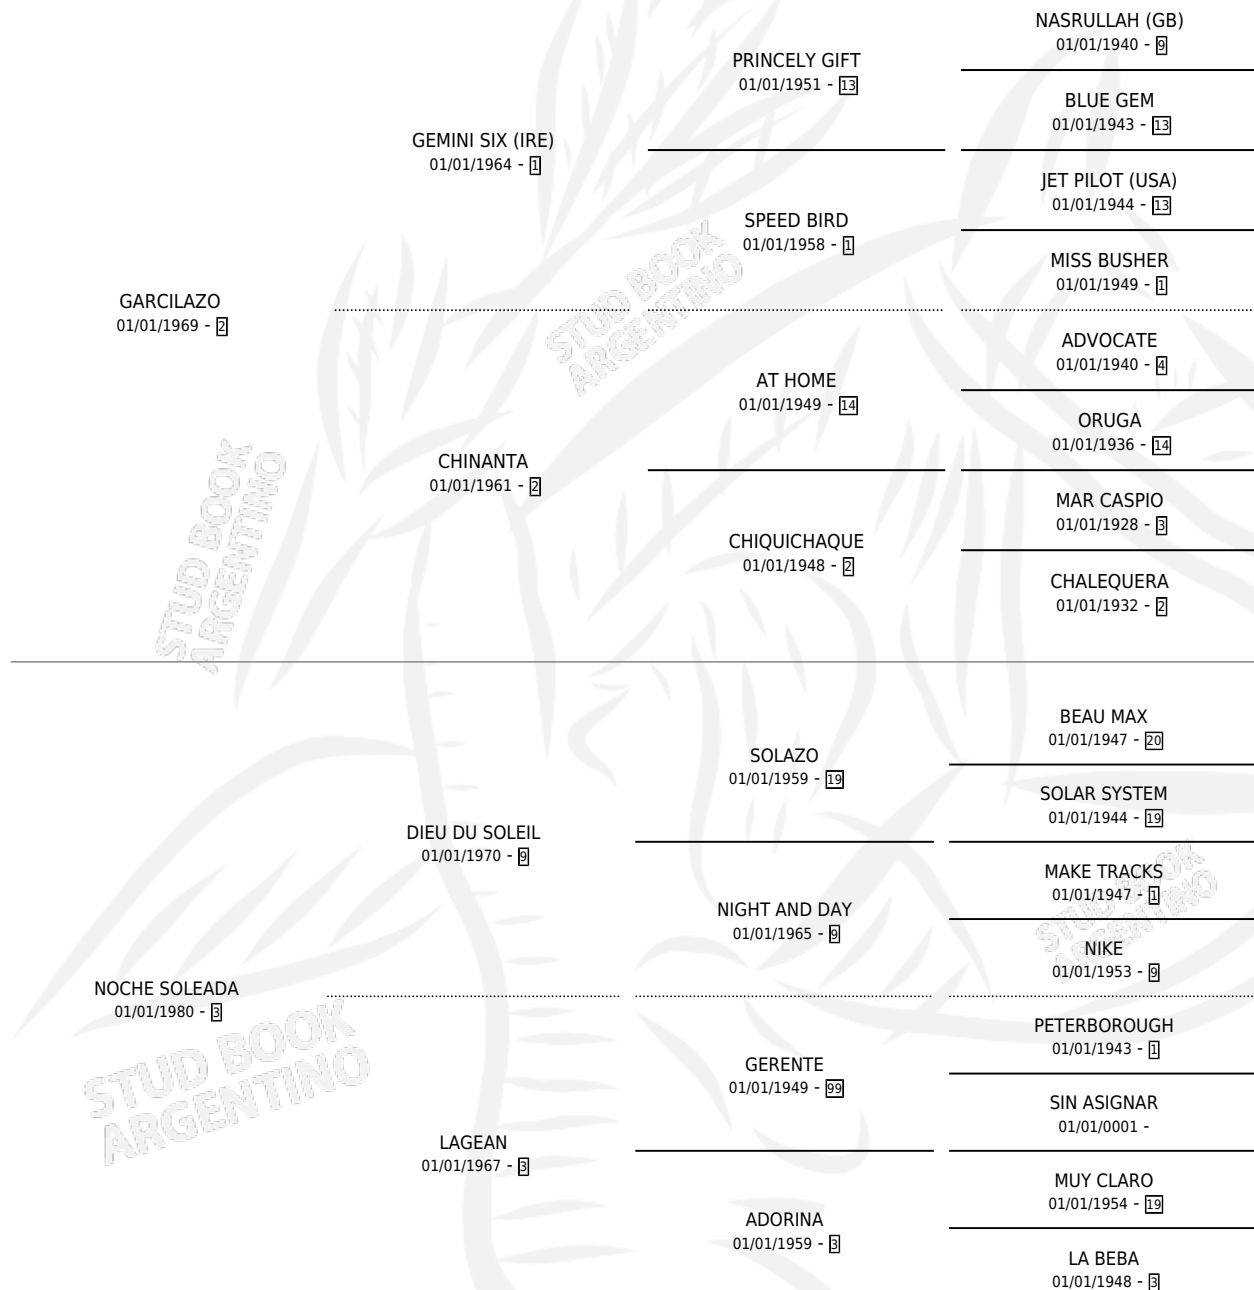

CORAJE NOCTURNO

por GARCILAZO y NOCHE SOLEADA por DIEU DU SOLEIL

Argentina · Macho · Zaino · SP · 15/09/1987
Familia 3-n · Volumen 33

ESTADO

TIPIFICACIÓN SANGUÍNEA	X
TIPIFICACIÓN POR ADN	X
PASAPORTE	X
IDENTIFICACIÓN POR MICROCHIP	X
REPRODUCTOR	X

Lugar de nacimiento: El Coraje

Criador: Sin dato

PEDIGREE

CORAJE NOCTURNO

Datos oficiales del Stud Book Argentino

Documento generado el 10/05/2026

studbook.org.ar