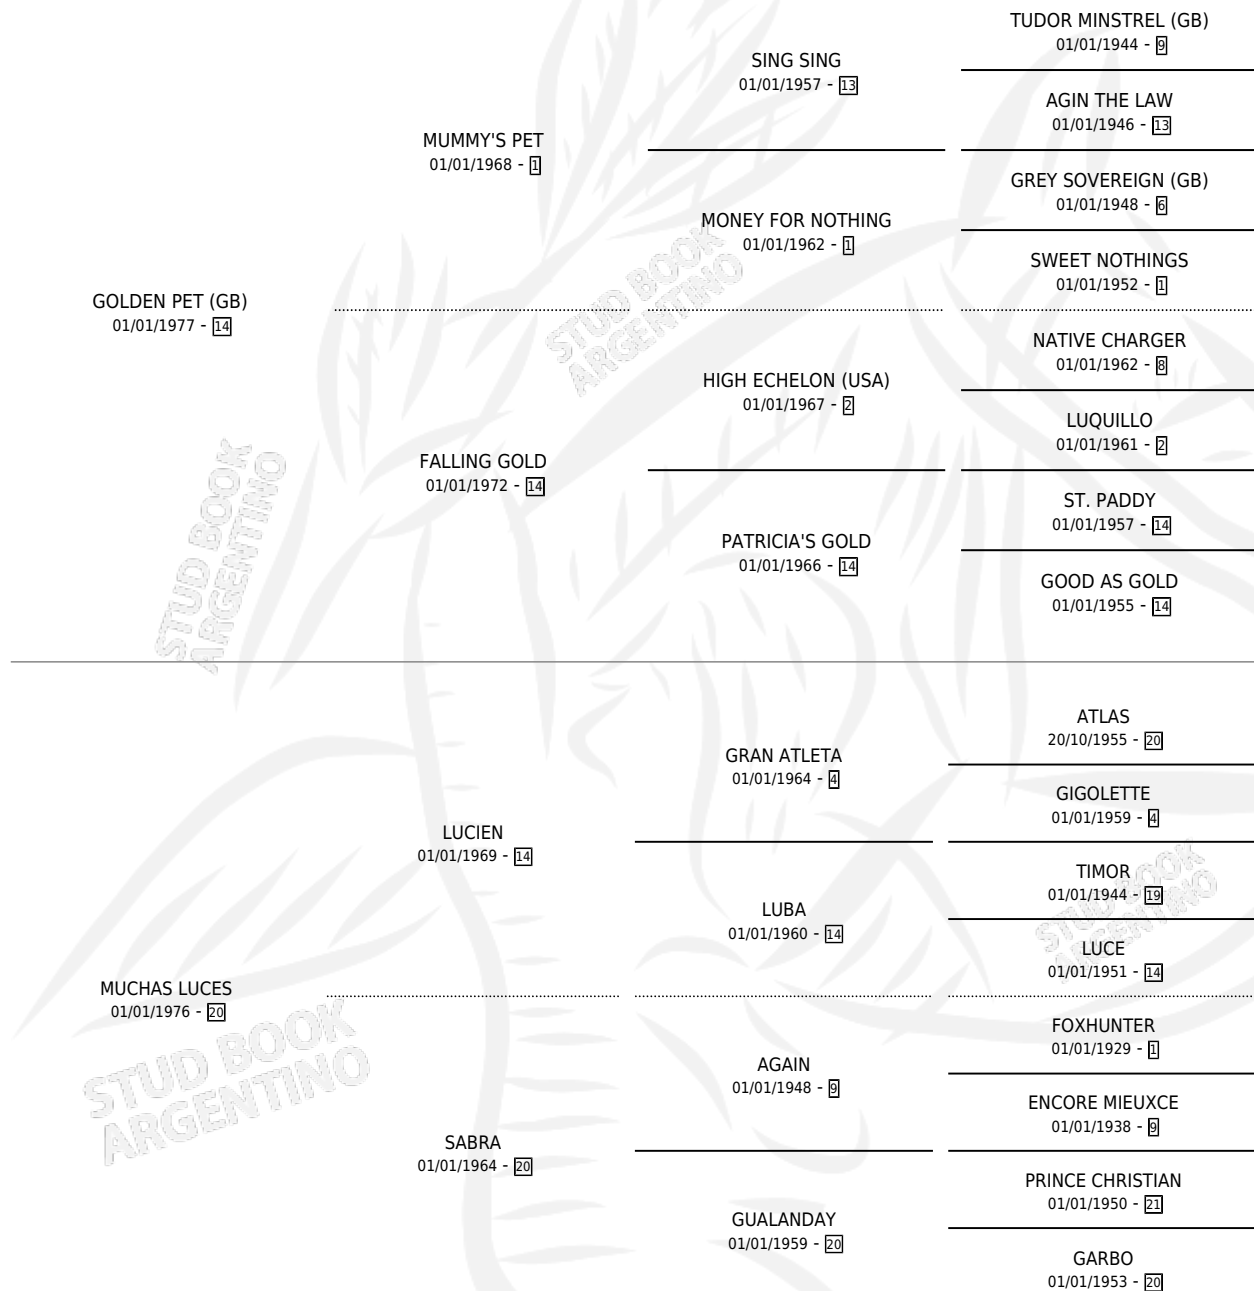

FRIENDLY PET

por **GOLDEN PET (GB)** y **MUCHAS LUCES** por **LUCIEN**

Argentina · Hembra · Zaino · SP · 10/09/1987
Familia 20-d · Volumen 33

ESTADO

TIPIFICACIÓN SANGUÍNEA	✓
TIPIFICACIÓN POR ADN	X
PASAPORTE	X
IDENTIFICACIÓN POR MICROCHIP	X
REPRODUCTOR	✓

Lugar de nacimiento: Los Mimbres

Criador: Los Mimbres

~

HIJOS

	MACHOS	HEMBRAS
5 NACIERON	3	2
1 CORRIERON	1	0
1 GANARON	1	0
0 GANADORES CL	0 GANADORES GR	0 GANADORES G1

PEDIGREE

CAMPAÑA

Solo carreras oficiales de Argentina