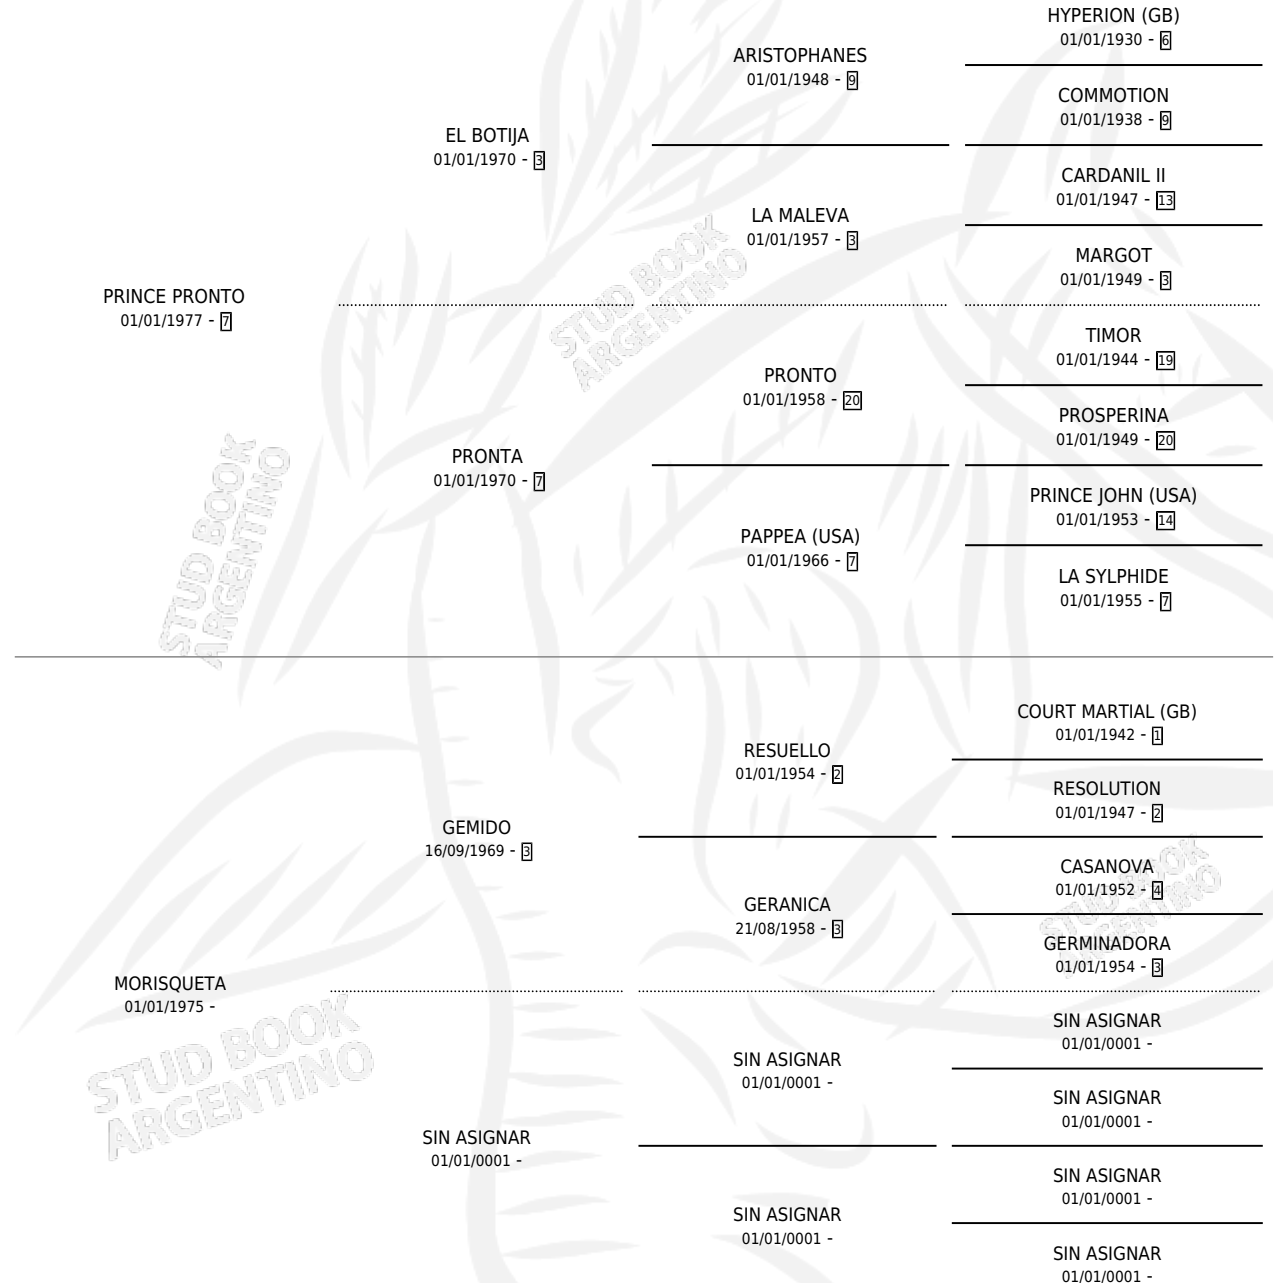

EL RUBIO

por PRINCE PRONTO y MORISQUETA por GEMIDO

Argentina · Macho · Zaino · SP · 05/09/1987
Familia · Volumen 33

ESTADO

TIPIFICACIÓN SANGUÍNEA	X
TIPIFICACIÓN POR ADN	X
PASAPORTE	X
IDENTIFICACIÓN POR MICROCHIP	X
REPRODUCTOR	X

Lugar de nacimiento: Las Cuevas

Criador: Sin dato

PEDIGREE

EL RUBIO

Datos oficiales del Stud Book Argentino

Documento generado el 15/05/2026

studbook.org.ar