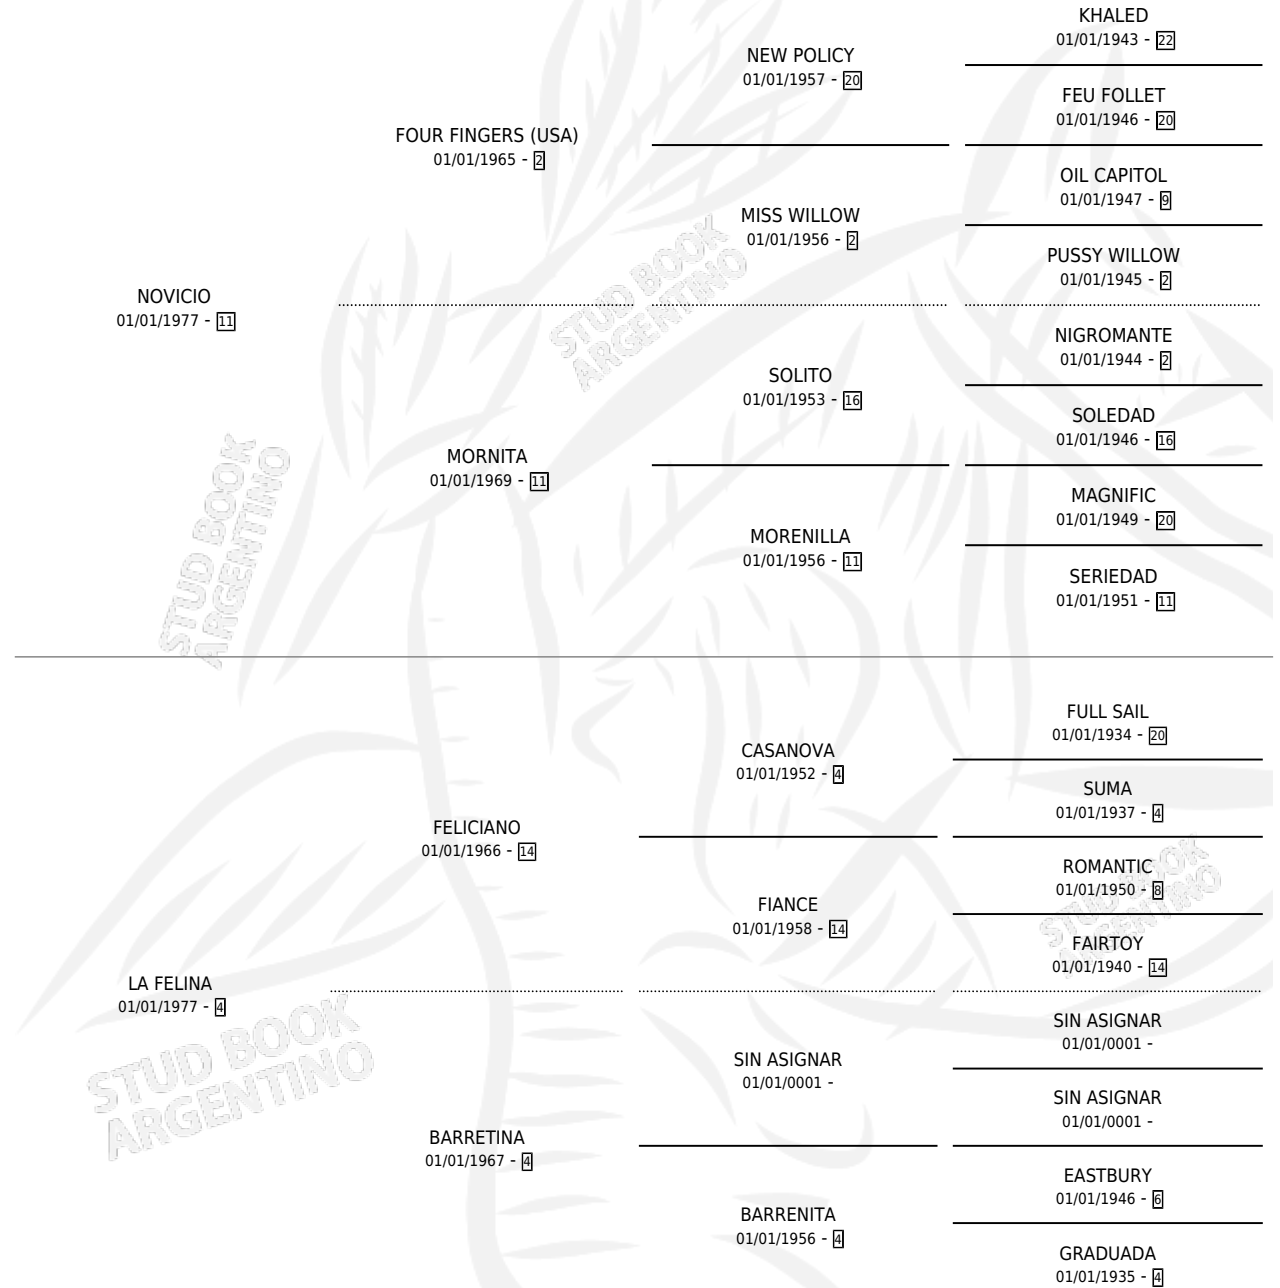

Lugar de nacimiento: Humberto Sergio

Criador: Sin dato

~

HIJOS

	MACHOS	HEMBRAS
1 NACIERON	1	0
SIN ACTUACIONES		

PEDIGREE

CAMPAÑA

Solo carreras oficiales de Argentina