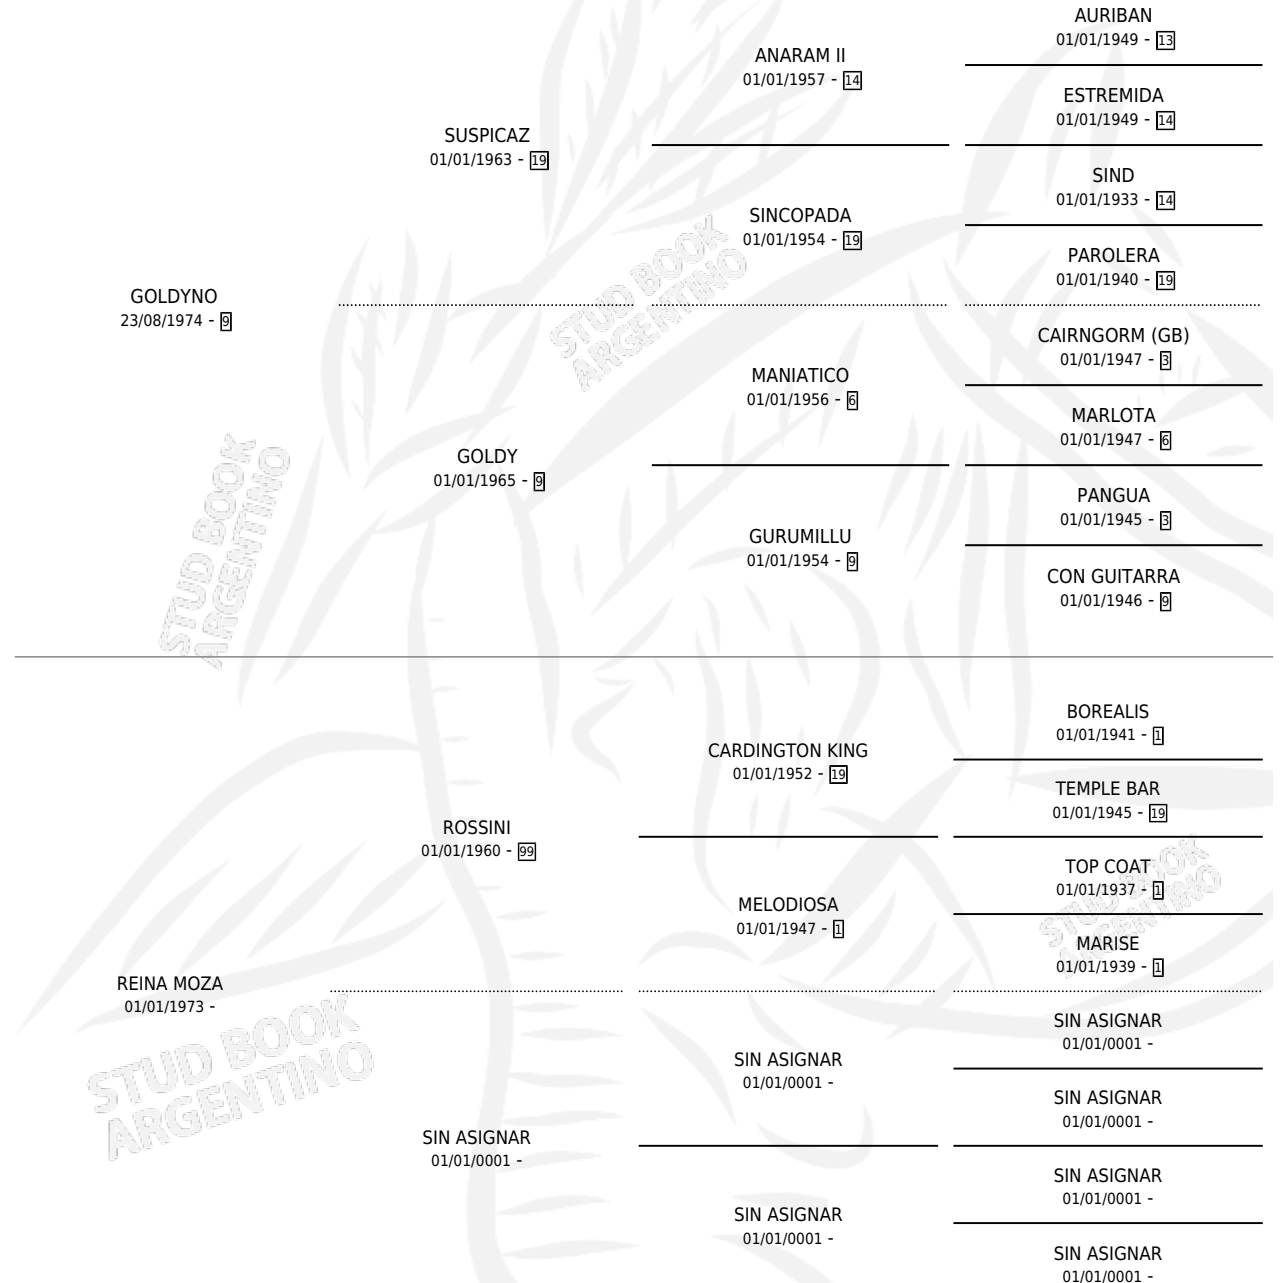

GODO REY

por GOLDYNO y REINA MOZA por ROSSINI

Argentina · Macho · Tordillo · SP · 09/09/1987
Familia · Volumen 33

ESTADO

TIPIFICACIÓN SANGUÍNEA	X
TIPIFICACIÓN POR ADN	X
PASAPORTE	X
IDENTIFICACIÓN POR MICROCHIP	X
REPRODUCTOR	X

Lugar de nacimiento: Las Margaritas

Criador: Sin dato

PEDIGREE

CAMPAÑA

Solo carreras oficiales de Argentina

POR EDAD

EDAD	CC	1°	2°	3°	4°	5°	NP	CLC	CLG	CLCG1	CLGG1	IMPORTE	GANANCIA / CC
3 AÑOS	6	1	0	0	1	2	2	0	0	0	0	\$0	\$0
4 AÑOS	9	0	3	0	3	1	2	0	0	0	0	\$0	\$0
5 AÑOS	14	0	1	2	3	3	5	0	0	0	0	\$0	\$0
6 AÑOS	4	0	0	1	1	0	2	0	0	0	0	\$0	\$0
TOTALES	33	1	4	3	8	6	11	0	0	0	0	\$0	\$0
%		3.0%	12.1%	9.1%	24.2%	18.2%	33.3%	0.0%	0.0%	0.0%	0.0%		