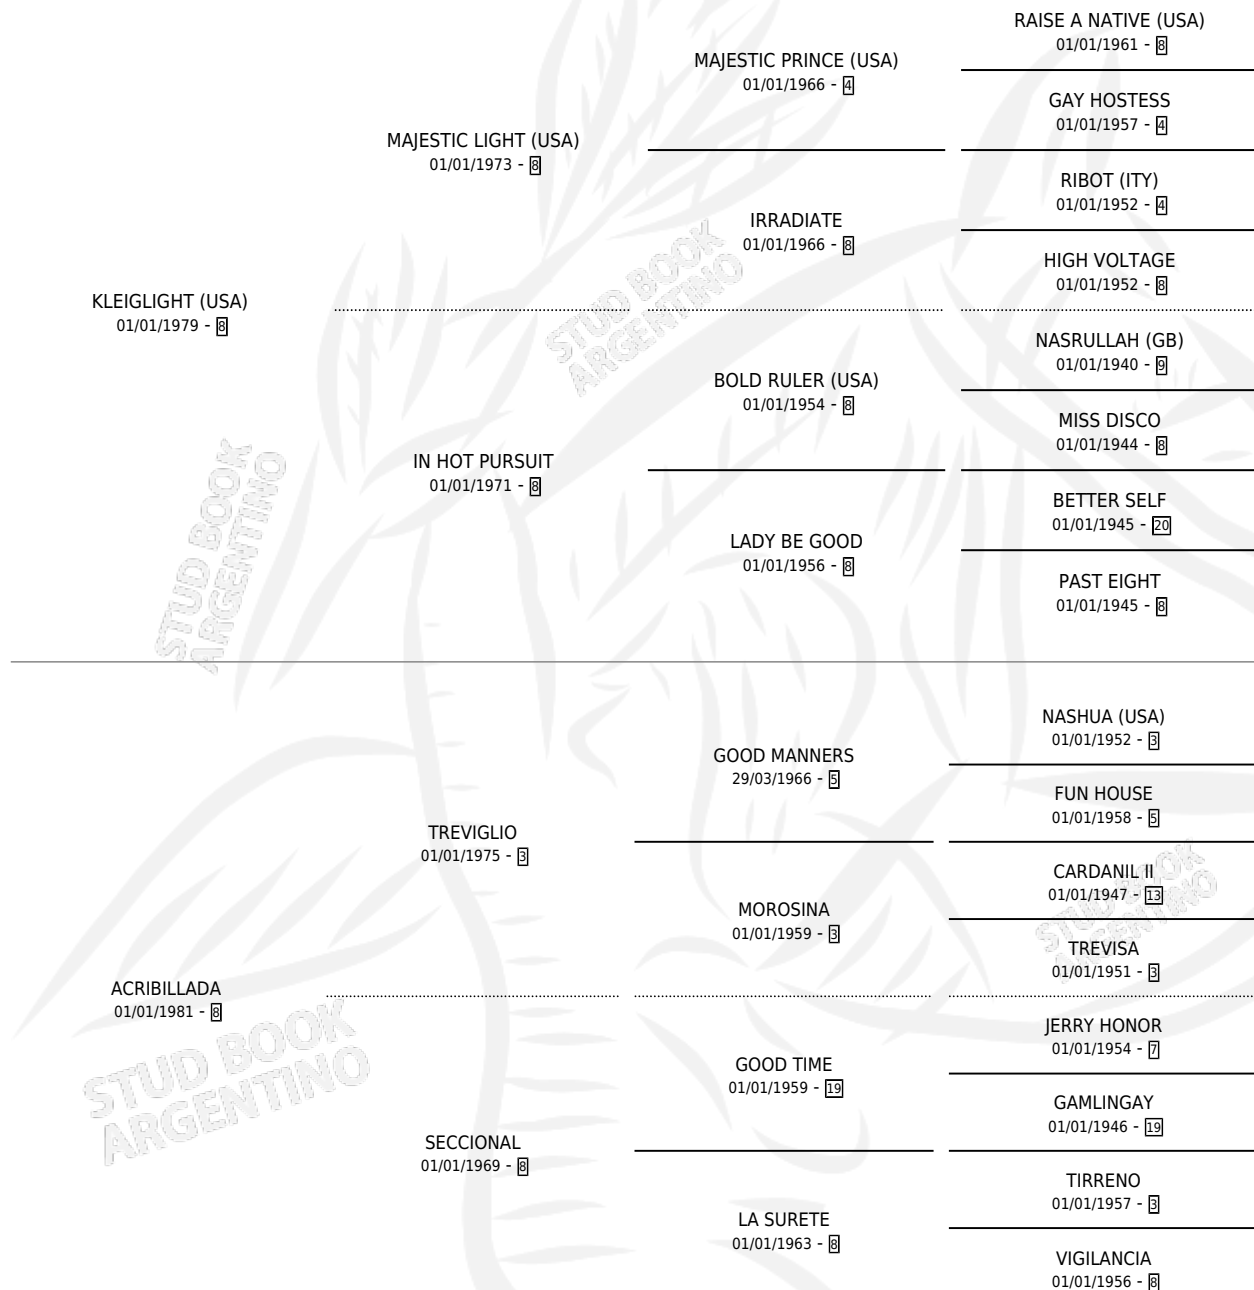

LA FORENSE

por KLEIGHT (USA) y ACRIBILLADA por TREVIGLIO

Argentina · Hembra · Zaino · SP · 20/09/1987
Familia 8-j · Volumen 33

ESTADO

TIPIFICACIÓN SANGUÍNEA	✓
TIPIFICACIÓN POR ADN	✓
PASAPORTE	X
IDENTIFICACIÓN POR MICROCHIP	X
REPRODUCTOR	✓

Lugar de nacimiento: Don Florentino

Criador: Sin dato

~

HIJOS

	MACHOS	HEMBRAS
10 NACIERON	5	5
SIN ACTUACIONES		

PEDIGREE