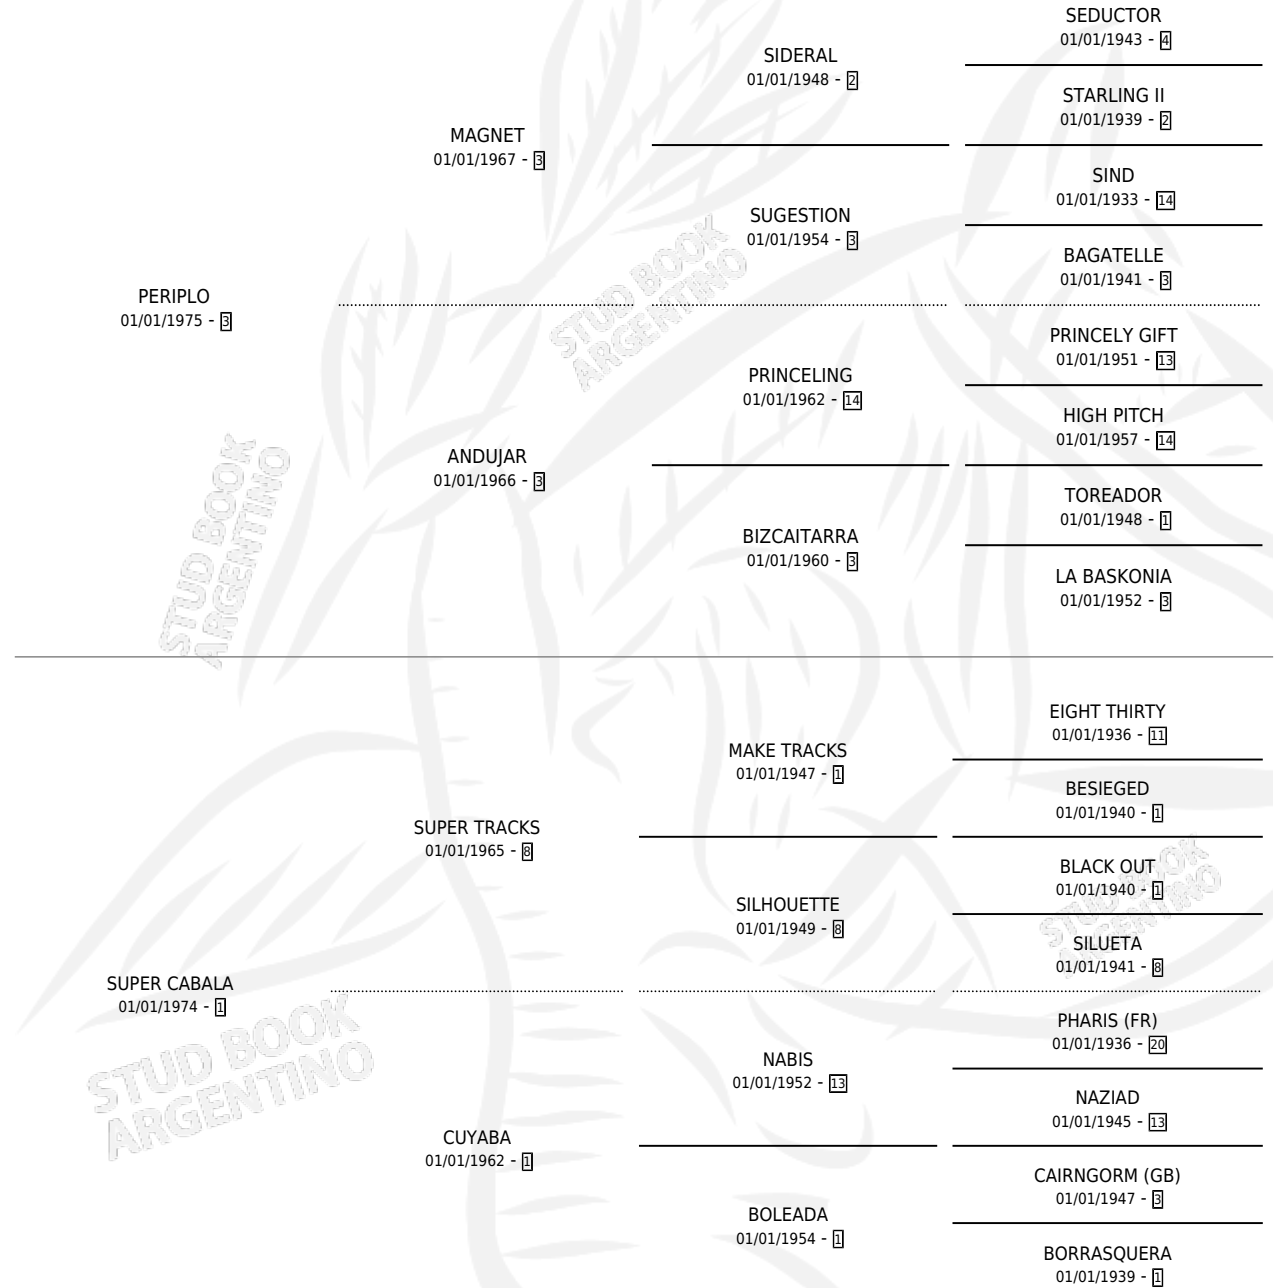

SUPER BELLA

por PERIPLO y SUPER CABALA por SUPER TRACKS

Argentina · Hembra · Zaino · SP · 21/08/1987
Familia 1-j · Volumen 33

ESTADO

TIPIFICACIÓN SANGUÍNEA	✓
TIPIFICACIÓN POR ADN	X
PASAPORTE	X
IDENTIFICACIÓN POR MICROCHIP	X
REPRODUCTOR	✓

Lugar de nacimiento: Los Paraisos

Criador: Sin dato

~

HIJOS

	MACHOS	HEMBRAS
1 NACIERON	1	0
SIN ACTUACIONES		

PEDIGREE

CAMPAÑA

Solo carreras oficiales de Argentina

Ganadora de 4 carreras en San Isidro, Palermo y La Plata - \$5,130,000, a los 3,4 y 5 años.

POR DISTANCIA

HIPODROMO	CC	1°	2°	3°	4°	5°	NP	CLC	CLG	CLCG1	CLGG1	IMPORTE
SAN ISIDRO	3	1	0	0	0	0	2	0	0	0	0	\$0
1000 MTS	1	0	0	0	0	0	1	0	0	0	0	\$0
1200 MTS	2	1	0	0	0	0	1	0	0	0	0	\$0
LA PLATA	2	1	0	0	1	0	0	0	0	0	0	\$0
1200 MTS	1	1	0	0	0	0	0	0	0	0	0	\$0
1100 MTS	1	0	0	0	1	0	0	0	0	0	0	\$0
PALERMO	8	2	1	1	1	1	2	0	0	0	0	\$5,130,000
1400 MTS	1	0	0	0	0	0	1	0	0	0	0	\$0
1000 MTS	1	0	0	0	0	0	1	0	0	0	0	\$0
1200 MTS	4	2	1	0	1	0	0	0	0	0	0	\$5,130,000
1600 MTS	1	0	0	0	0	1	0	0	0	0	0	\$0
1300 MTS	1	0	0	1	0	0	0	0	0	0	0	\$0