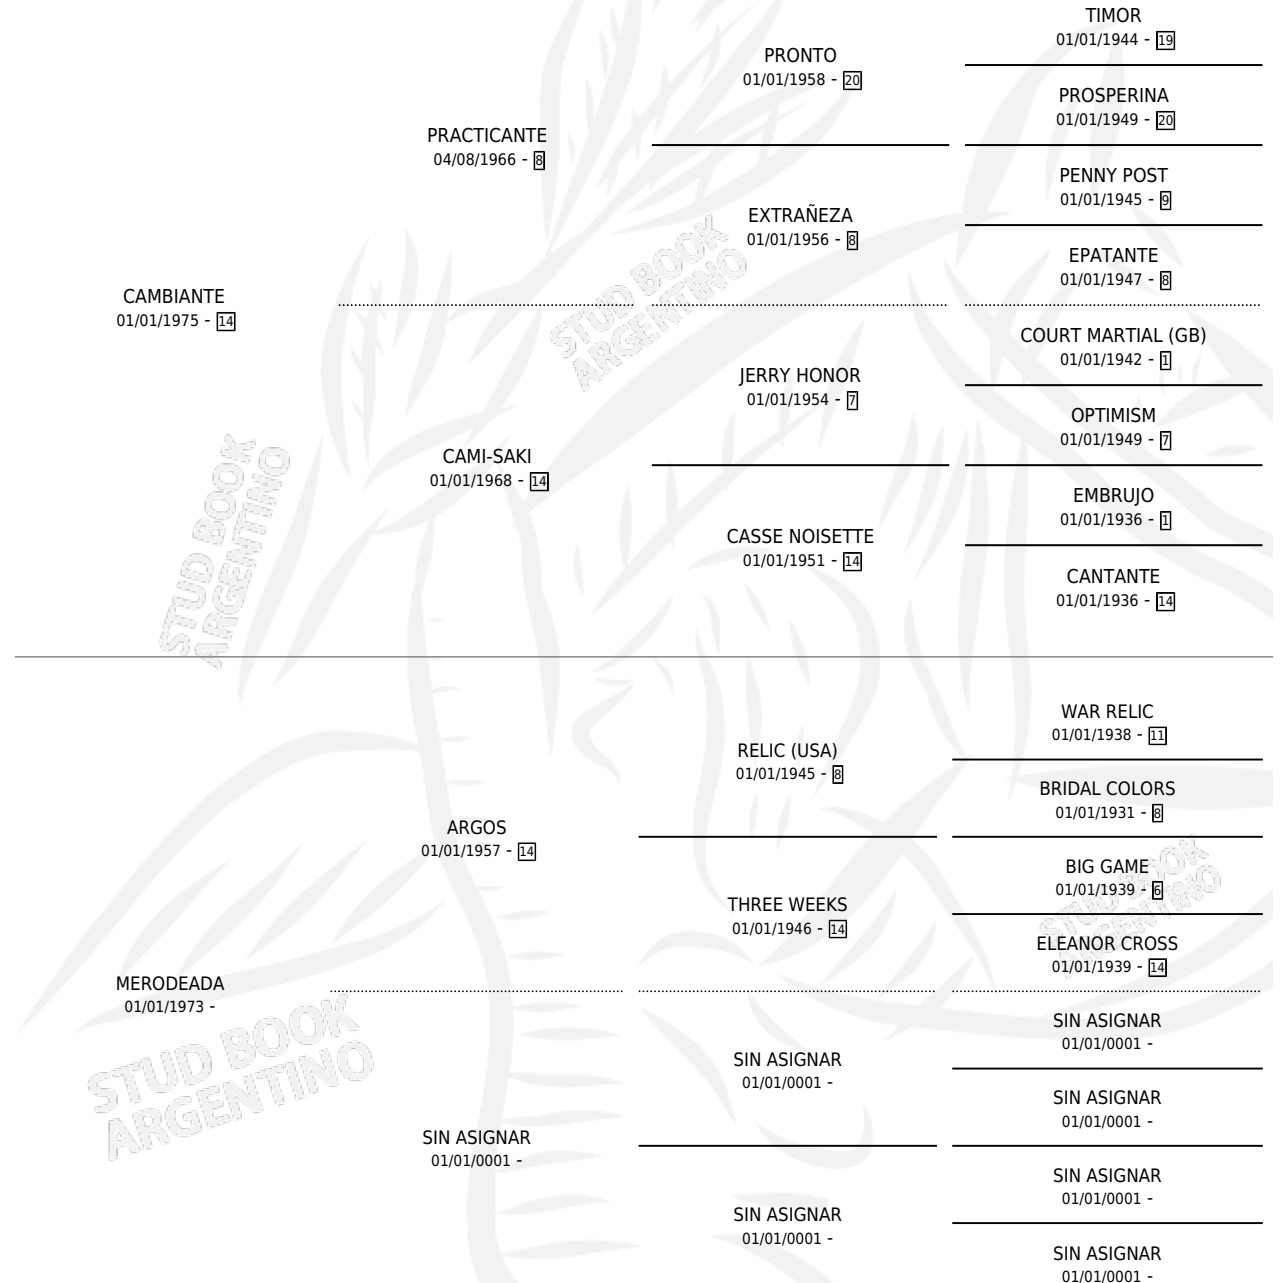

LA MERODEADA

por CAMBIANTE y MERODEADA por ARGOS

Argentina · Macho · Alazan · SP · 20/09/1987
Familia · Volumen 33

ESTADO

TIPIFICACIÓN SANGUÍNEA	X
TIPIFICACIÓN POR ADN	X
PASAPORTE	X
IDENTIFICACIÓN POR MICROCHIP	X
REPRODUCTOR	X

Lugar de nacimiento: Monte Grande

Criador: Sin dato

PEDIGREE