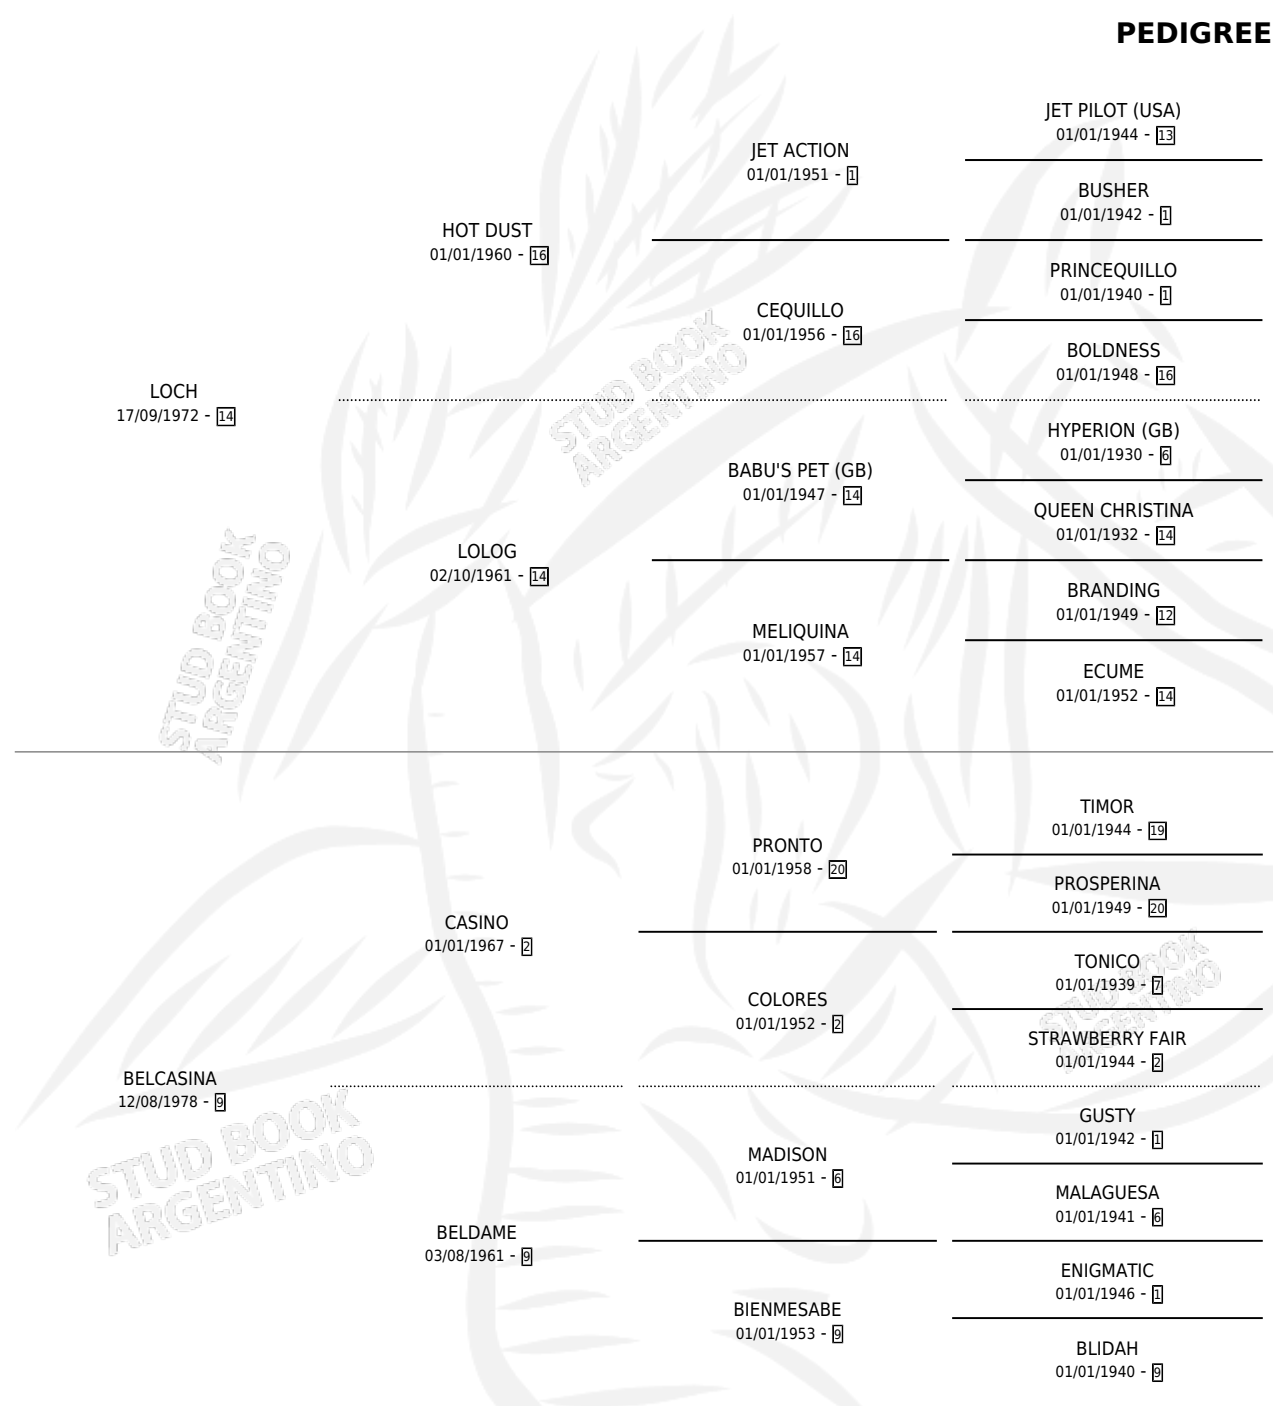

# EVOCADA

por LOCH y BELCASINA por CASINO

Argentina · Hembra · Zaino Negro · SP · 28/09/1987  
Familia 9-g · Volumen 33

## ESTADO

TIPIFICACIÓN SANGUÍNEA	X
TIPIFICACIÓN POR ADN	X
PASAPORTE	X
IDENTIFICACIÓN POR MICROCHIP	X
REPRODUCTOR	X

**Lugar de nacimiento:** Monte Grande

**Criador:** Monte Grande

## PEDIGREE