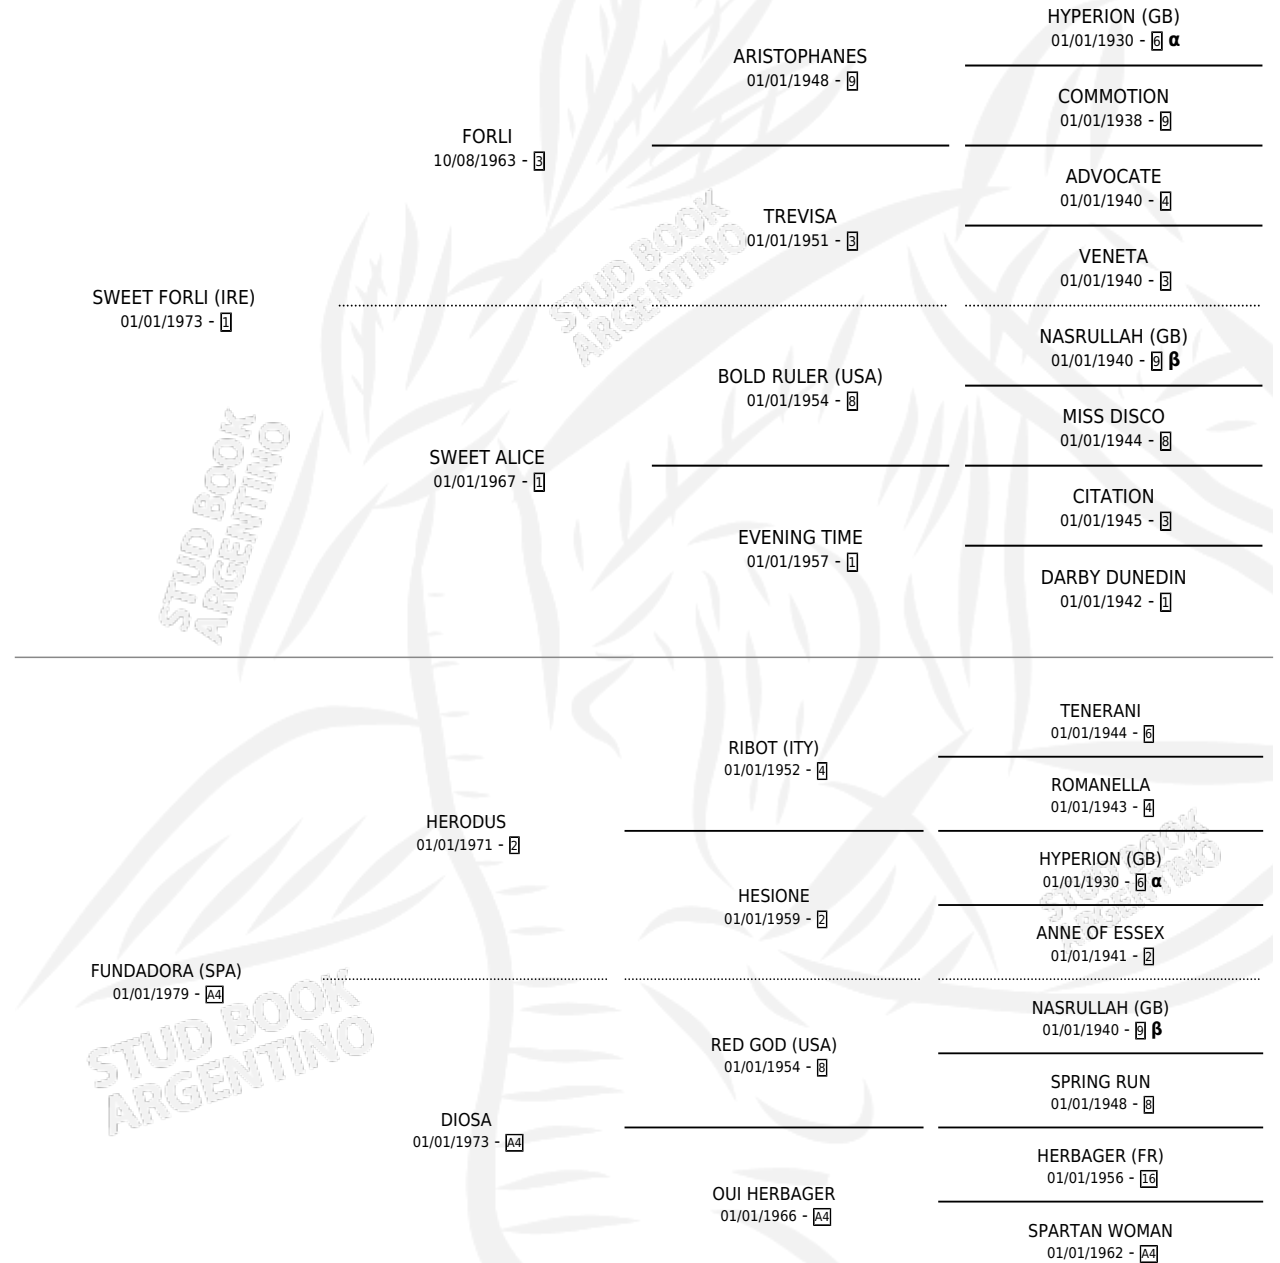

## ESTADO

TIPIFICACIÓN SANGUÍNEA	X
TIPIFICACIÓN POR ADN	X
PASAPORTE	X
IDENTIFICACIÓN POR MICROCHIP	X
REPRODUCTOR	✓

**Lugar de nacimiento:** Los Olivos

**Criador:** Los Olivos

## PEDIGREE

INBREEDING : **α,β**