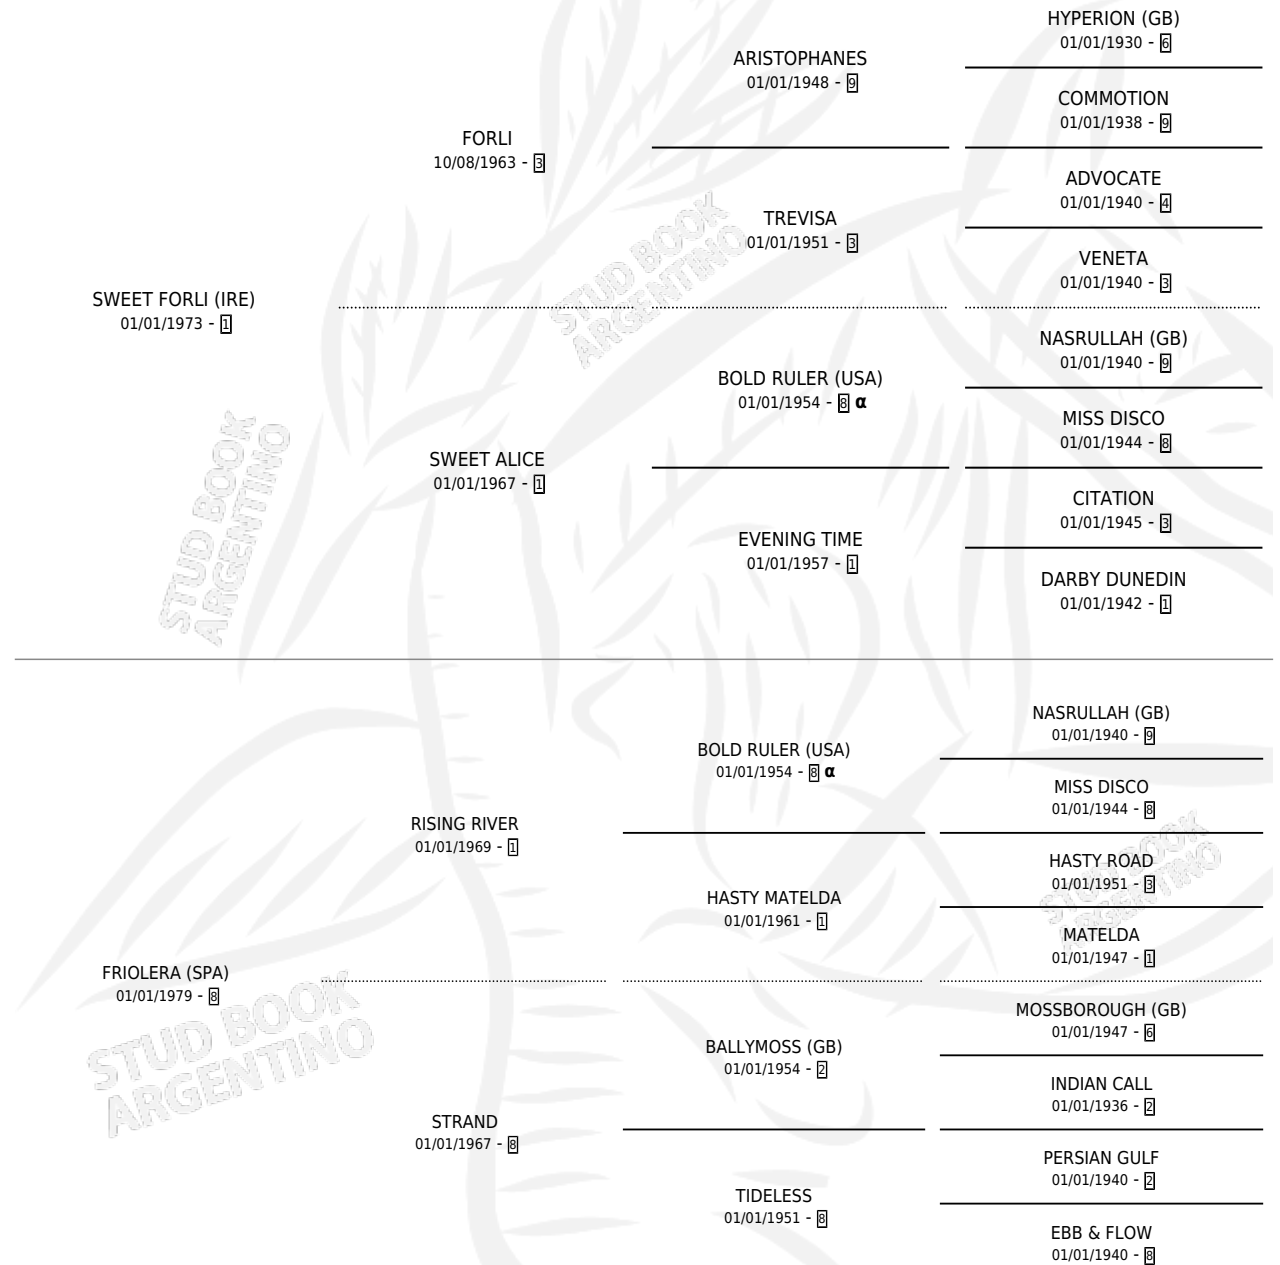

EL KARAK

por SWEET FORLI (IRE) y FRIOLERA (SPA) por RISING RIVER

Argentina · Macho · Zaino Colorado · SP · 29/09/1987
Familia 8-g · Volumen 33

ESTADO

TIPIFICACIÓN SANGUÍNEA	X
TIPIFICACIÓN POR ADN	X
PASAPORTE	X
IDENTIFICACIÓN POR MICROCHIP	X
REPRODUCTOR	X

Lugar de nacimiento: Los Olivos

Criador: Asociacion Cooperativa De Criadores De Caballos De Carrera

PEDIGREE

INBREEDING : α

CAMPAÑA

Solo carreras oficiales de Argentina

POR EDAD

EDAD	CC	1°	2°	3°	4°	5°	NP	CLC	CLG	CLCG1	CLGG1	IMPORTE	GANANCIA / CC
3 AÑOS	4	0	0	0	0	0	4	0	0	0	0	\$0	\$0
4 AÑOS	17	0	1	1	1	1	13	0	0	0	0	\$0	\$0
5 AÑOS	1	0	0	0	0	0	1	0	0	0	0	\$0	\$0
TOTALES	22	0	1	1	1	1	18	0	0	0	0	\$0	\$0
%		0.0%	4.5%	4.5%	4.5%	4.5%	81.8%	0.0%	0.0%	0.0%	0.0%		

Placés en Palermo y San Isidro en 22 carreras disputadas.

POR DISTANCIA

HIPODROMO	CC	1°	2°	3°	4°	5°	NP	CLC	CLG	CLCG1	CLGG1	IMPORTE
SAN ISIDRO	16	0	0	1	1	0	14	0	0	0	0	\$0
1000 MTS	15	0	0	1	1	0	13	0	0	0	0	\$0
1200 MTS	1	0	0	0	0	0	1	0	0	0	0	\$0
LA PLATA	2	0	0	0	0	1	1	0	0	0	0	\$0
1000 MTS	1	0	0	0	0	0	1	0	0	0	0	\$0
1100 MTS	1	0	0	0	0	1	0	0	0	0	0	\$0
PALERMO	4	0	1	0	0	0	3	0	0	0	0	\$0
1000 MTS	4	0	1	0	0	0	3	0	0	0	0	\$0