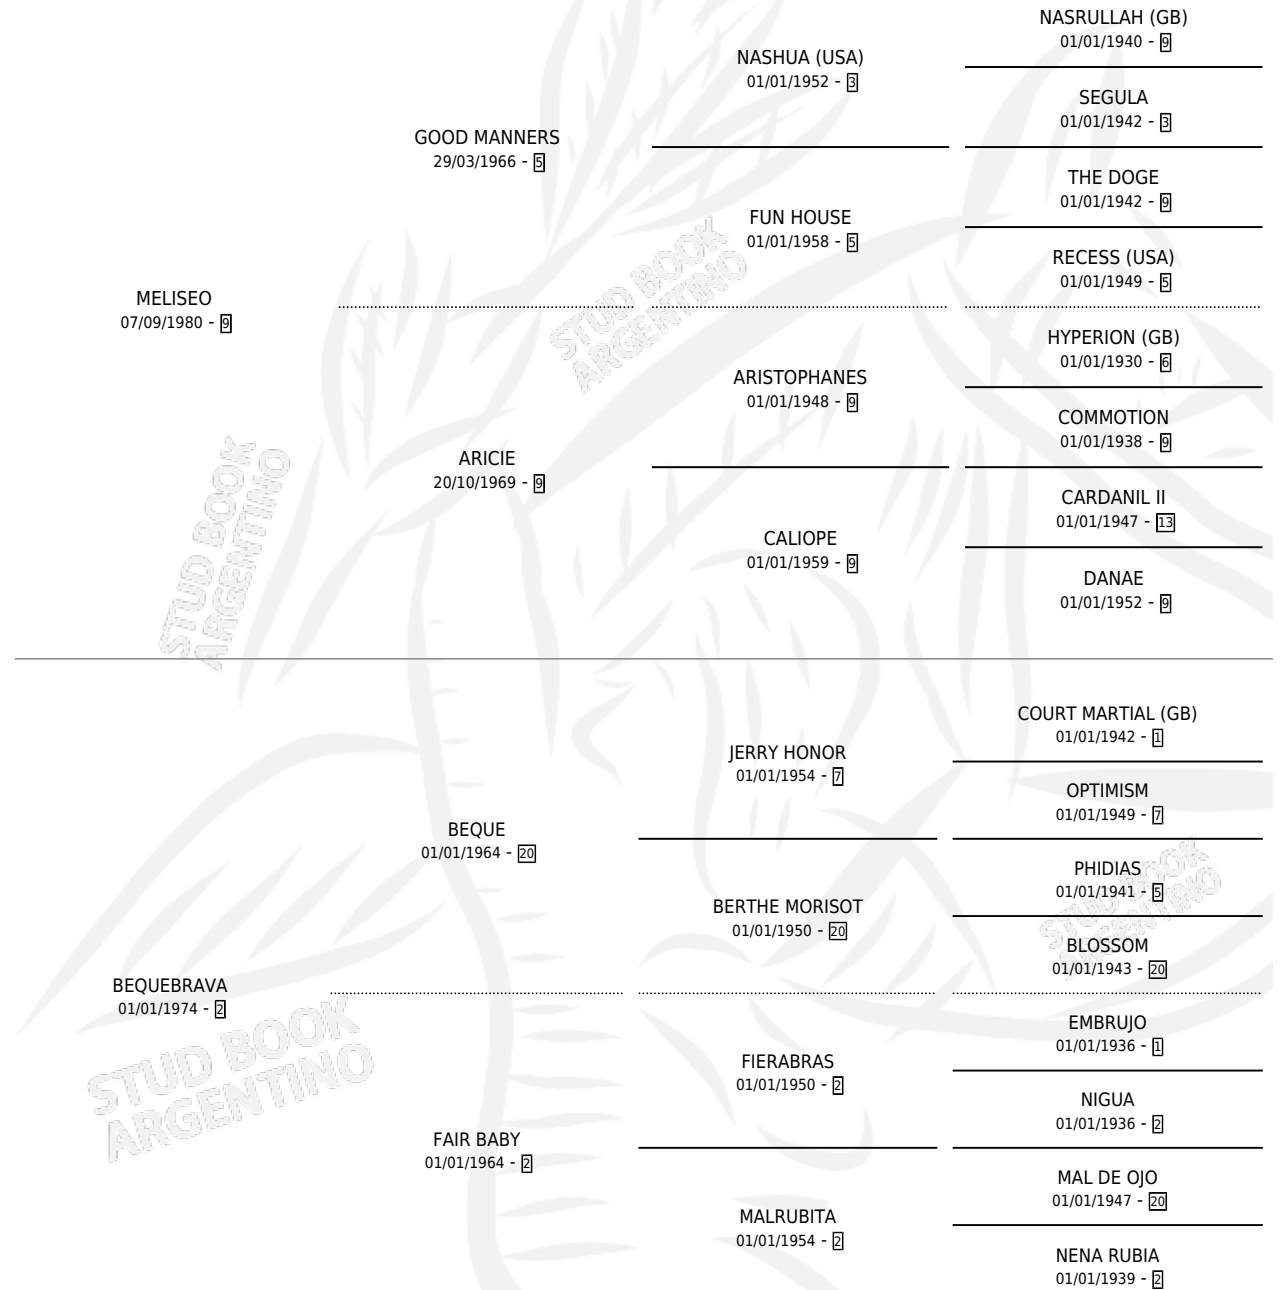

MELIBEQ

por MELISEO y BEQUEBRAVA por BEQUE

Argentina · Macho · Alazan · SP · 01/09/1987
Familia 2-h · Volumen 33

ESTADO

TIPIFICACIÓN SANGUÍNEA	X
TIPIFICACIÓN POR ADN	X
PASAPORTE	X
IDENTIFICACIÓN POR MICROCHIP	X
REPRODUCTOR	X

Lugar de nacimiento: Rosa Negra

Criador: Sin dato

PEDIGREE

CAMPAÑA

Solo carreras oficiales de Argentina

POR EDAD

EDAD	CC	1°	2°	3°	4°	5°	NP	CLC	CLG	CLCG1	CLGG1	IMPORTE	GANANCIA / CC
3 AÑOS	7	1	1	1	0	0	4	0	0	0	0	\$0	\$0
TOTALES	7	1	1	1	0	0	4	0	0	0	0	\$0	\$0
%		14.3%	14.3%	14.3%	0.0%	0.0%	57.1%	0.0%	0.0%	0.0%	0.0%		