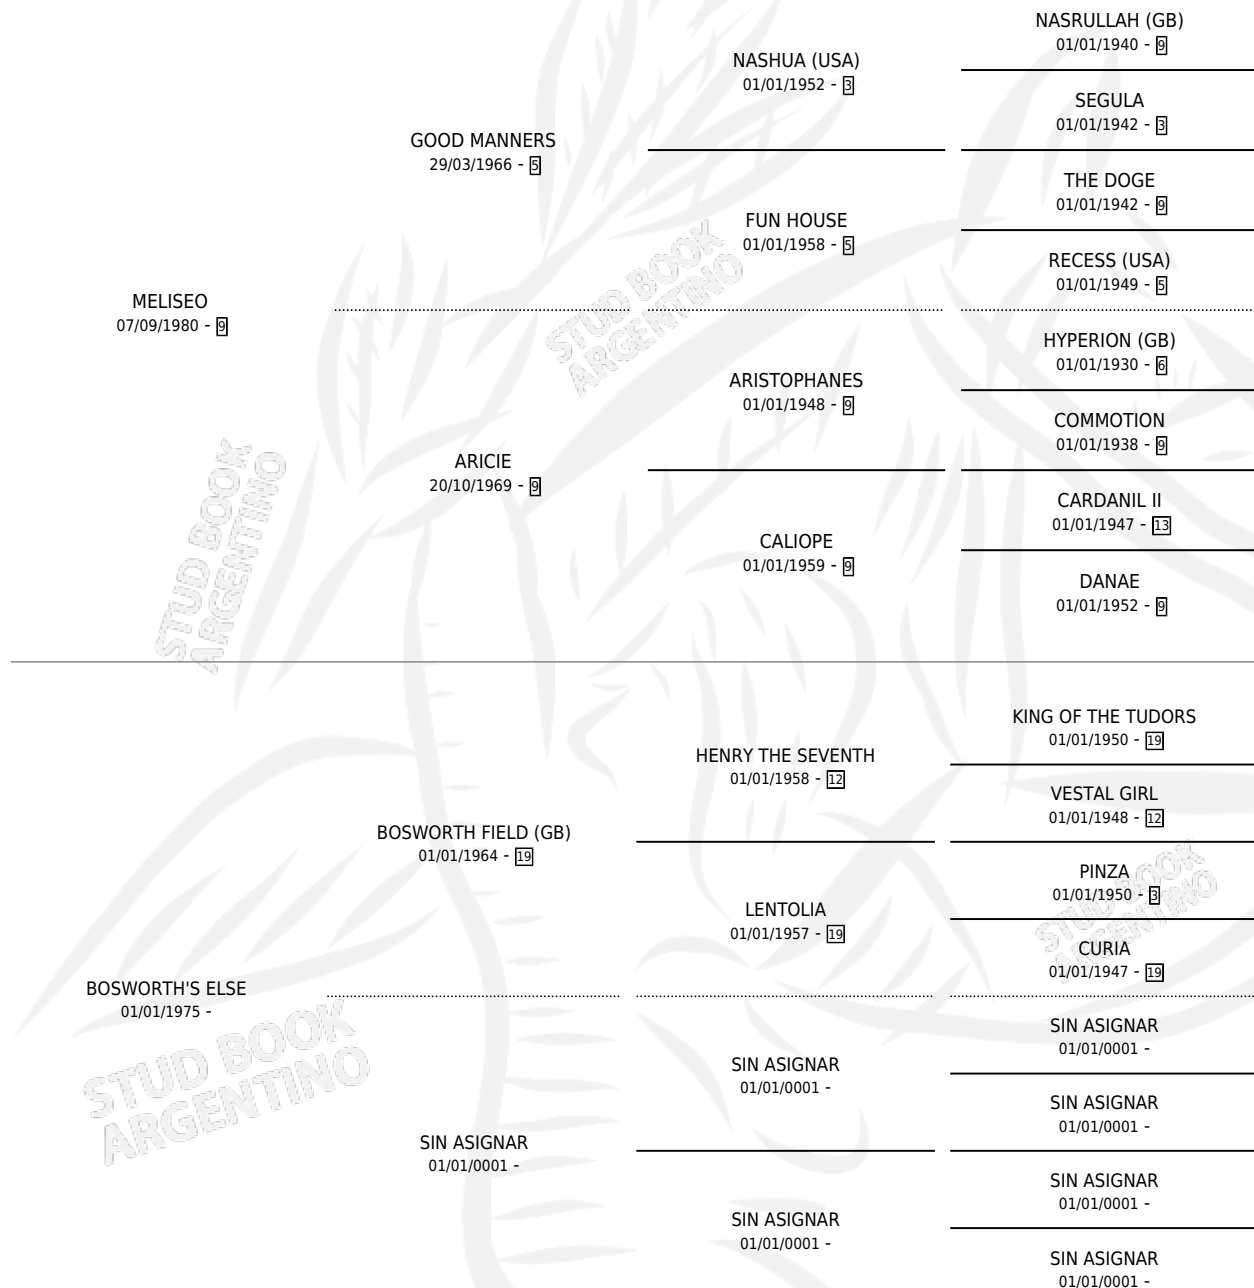

MELI FIELD

por MELISEO y BOSWORTH'S ELSE por BOSWORTH FIELD (GB)

Argentina · Hembra · Zaino · SP · 02/09/1987
Familia · Volumen 33

ESTADO

TIPIFICACIÓN SANGUÍNEA	✓
TIPIFICACIÓN POR ADN	X
PASAPORTE	X
IDENTIFICACIÓN POR MICROCHIP	X
REPRODUCTOR	✓

Lugar de nacimiento: Rosa Negra
Criador: Sin dato

~

HIJOS

	MACHOS	HEMBRAS
12 NACIERON	7	5
3 CORRIERON	2	1
1 GANARON	1	0
0 GANADORES CL	0 GANADORES GR	0 GANADORES G1

PEDIGREE

S

cimientos 12 / Efectividad 85.71%

PADRILLO	PRODUCTO	CRIADOR	1ER SERVICIO	ÚLTIMO SERVICIO
SNIP TAURO	Ø		07/09/2003	11/09/2003
MELI FIELD				
BAT CANA	GAUCHA FIEL (H Z, 30/08/2003)	SIN DATO	04/09/2002	09/09/2002
BAT CANA	JULIA BAT (H Z, 22/07/2002)	SIN DATO	11/08/2001	13/08/2001
BAT CANA	Ø		20/09/2000	22/09/2000
BAT CANA	NOCHERO BAT (M Z, 11/09/2000)	SIN DATO	01/11/1999	01/11/1999
BAT CANA	MELY CANA (H Z, 10/08/1999)	SIN DATO	08/09/1998	10/09/1998
BAT CANA	BATTY FIELD (H Z, 08/08/1998)	SIN DATO	03/09/1997	03/09/1997
BAT CANA	BACAN FIELD (M Z, 10/08/1997)	SIN DATO	05/09/1996	05/09/1996
INCOMPARABLE	IN ROBERT (M ZC, 04/08/1996)	SIN DATO	28/08/1995	01/09/1995
INCOMPARABLE	IN MELIT (M ZN, 31/07/1995)	SIN DATO	14/08/1994	16/08/1994
INCOMPARABLE	IN SUSY (H Z, 04/08/1994)	SIN DATO	27/08/1993	29/08/1993
INCOMPARABLE	IN MELID (M Z, 15/08/1993)	SIN DATO	13/09/1992	13/09/1992
INCOMPARABLE	IN SING (M Z, 02/09/1992) •MURIÓ EL 04/02/1994•	SIN DATO	26/09/1991	29/09/1991
INCOMPARABLE	IN FULL (M Z, 16/09/1991)	SIN DATO	13/08/1990	05/10/1990