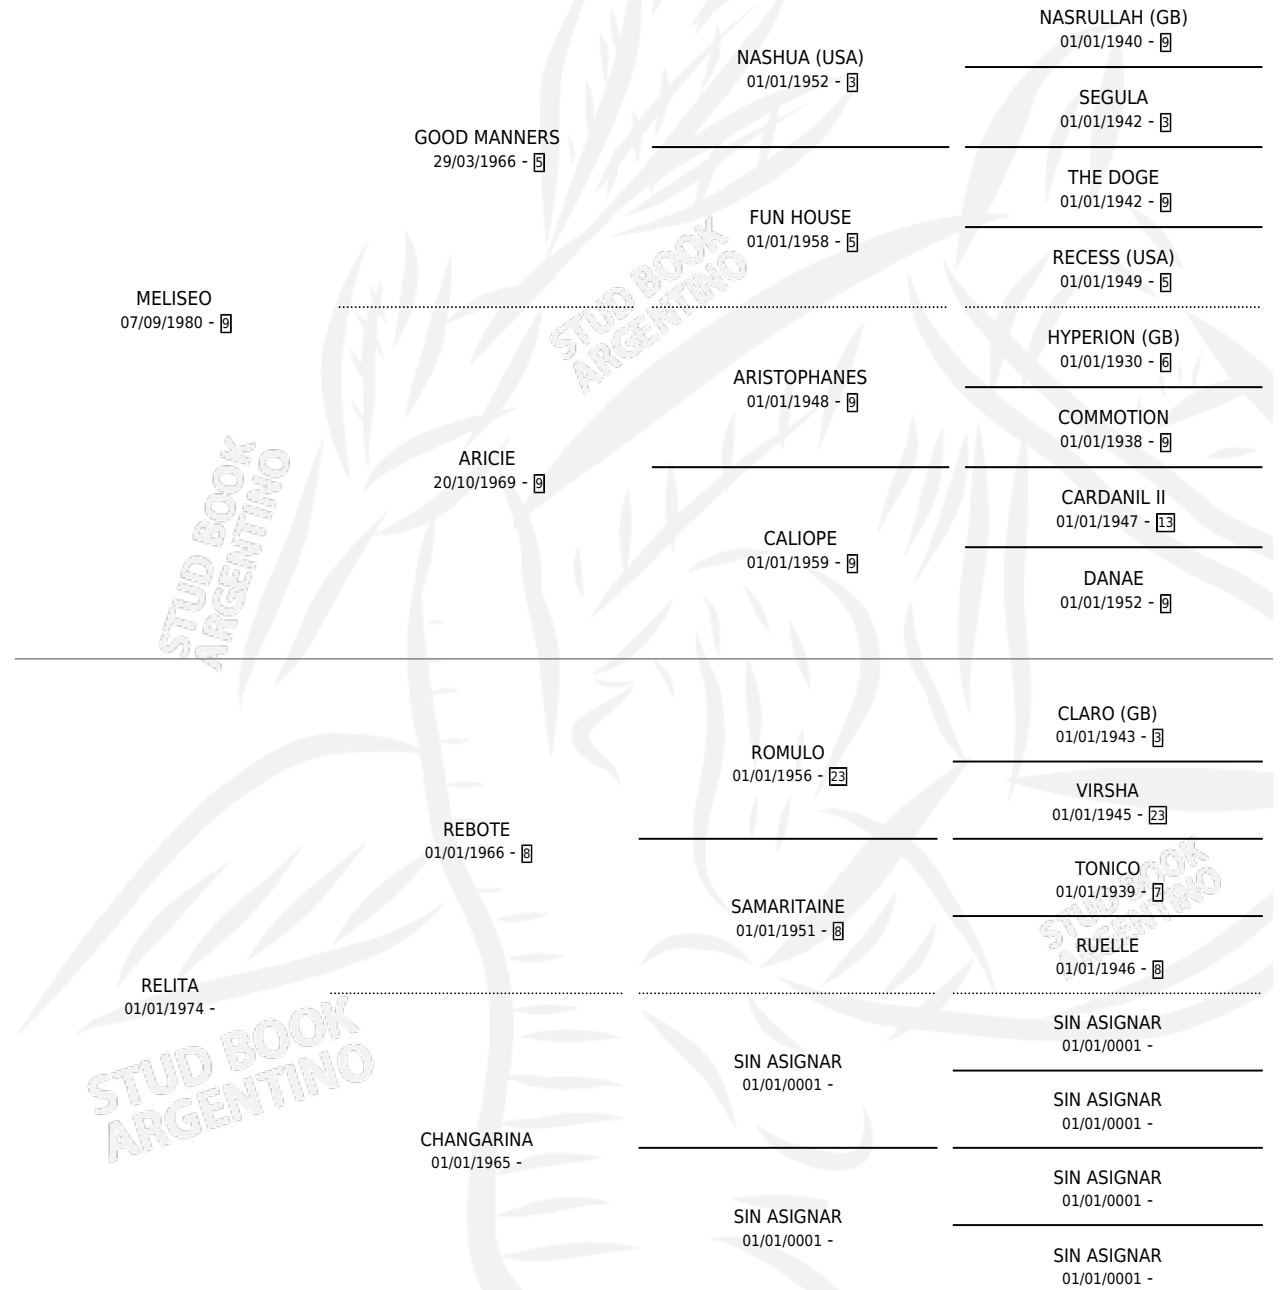

MELILITA

por MELISEO y RELITA por REBOTE

Argentina · Hembra · Zaino · SP · 26/09/1987
Familia · Volumen 33

ESTADO

TIPIFICACIÓN SANGUÍNEA	X
TIPIFICACIÓN POR ADN	X
PASAPORTE	X
IDENTIFICACIÓN POR MICROCHIP	X
REPRODUCTOR	X

Lugar de nacimiento: Rosa Negra

Criador: Sin dato

PEDIGREE