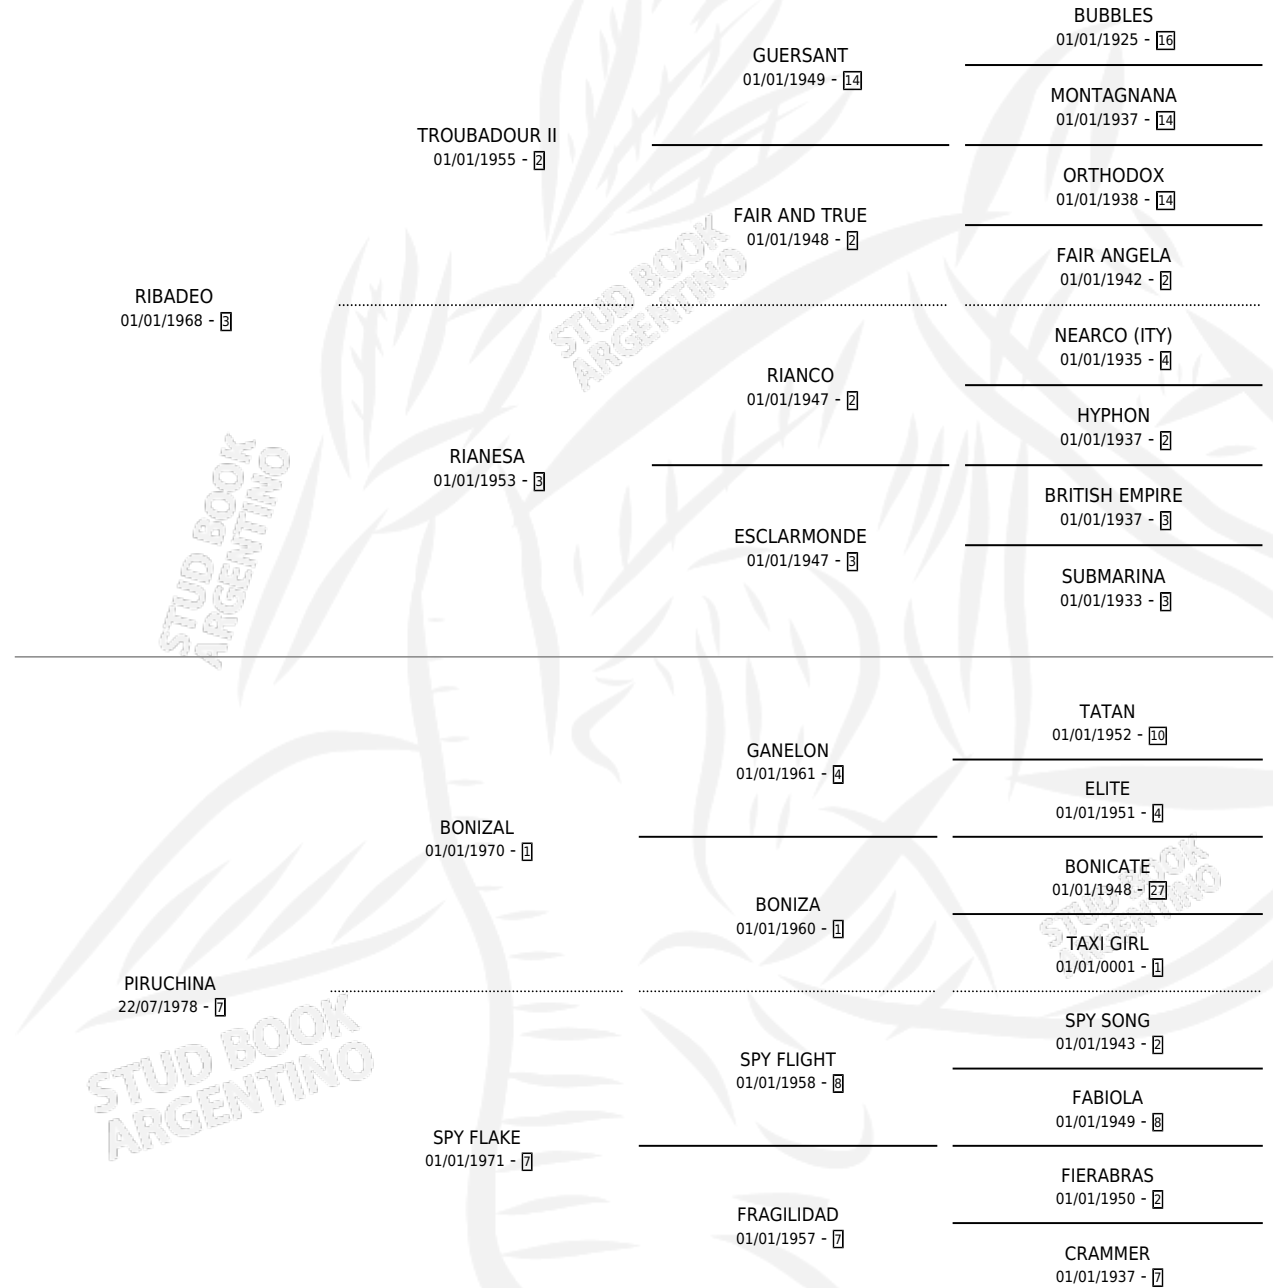

# SOY PIRUCHO

por RIBADEO y PIRUCHINA por BONIZAL

Argentina · Macho · Alazan · SP · 23/09/1987  
Familia 7-d · Volumen 33

## ESTADO

TIPIFICACIÓN SANGUÍNEA	X
TIPIFICACIÓN POR ADN	X
PASAPORTE	X
IDENTIFICACIÓN POR MICROCHIP	X
REPRODUCTOR	X

**Lugar de nacimiento:** Loo-mapu

**Criador:** Sin dato

## PEDIGREE