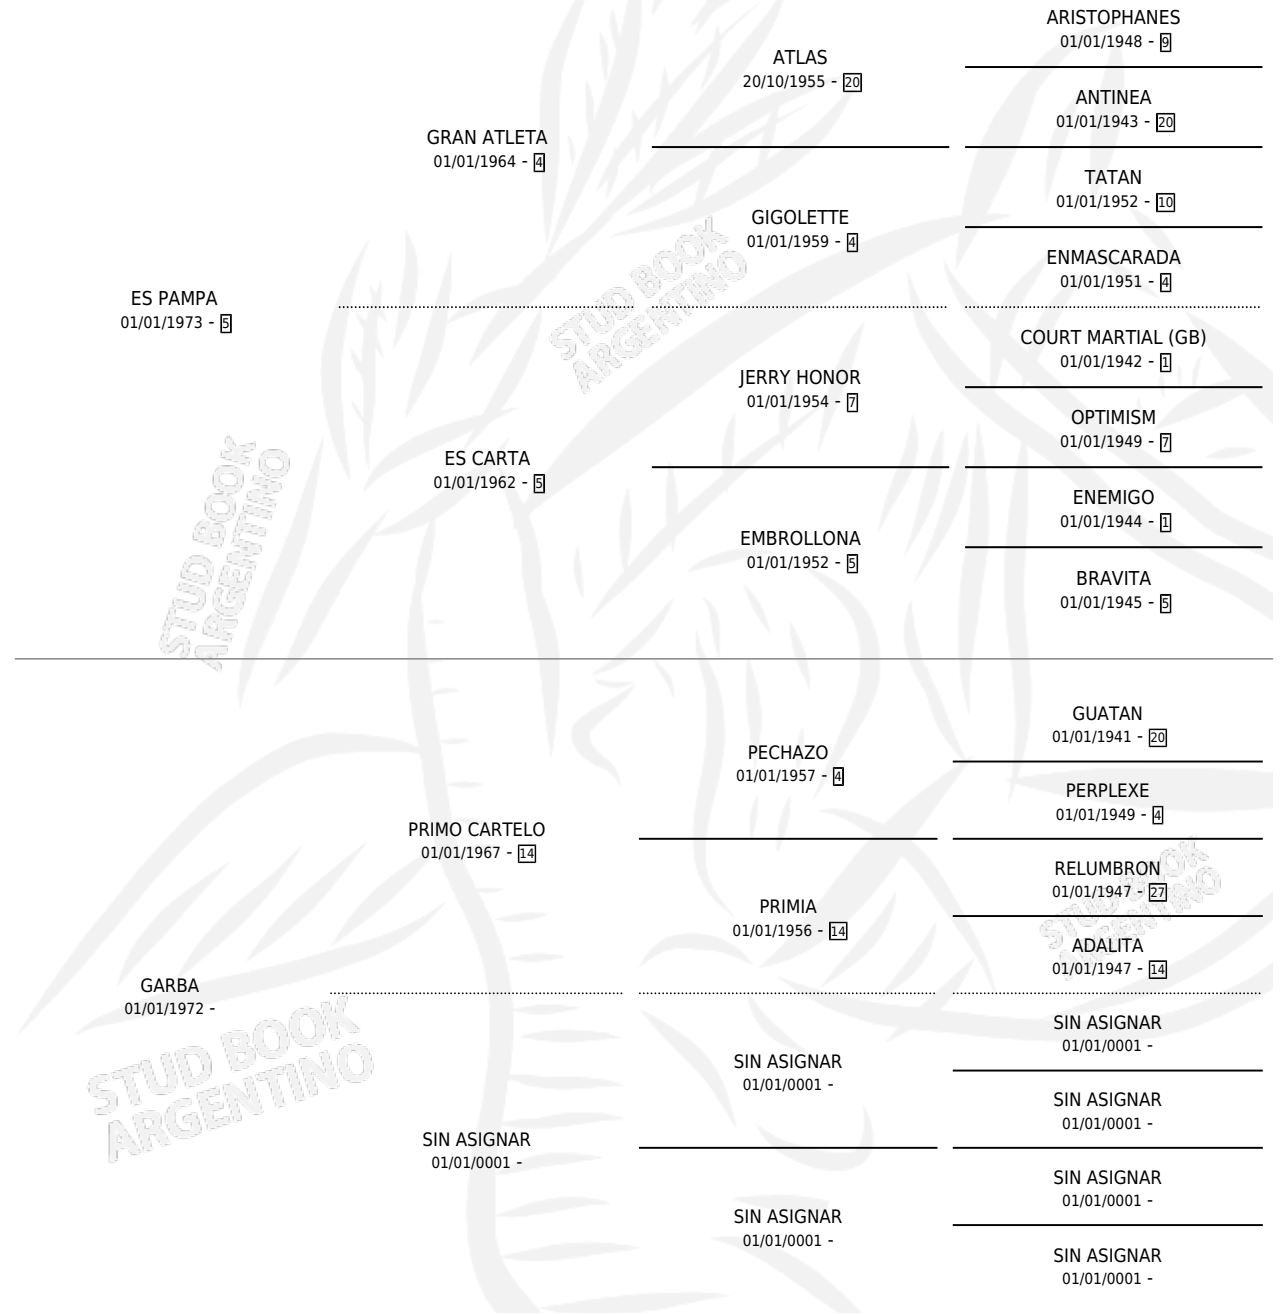

GARZON

por **ES PAMPA** y **GARBA** por **PRIMO CARTELO**

Argentina · Macho · Alazan · SP · 05/10/1987
Familia · Volumen 33

ESTADO

TIPIFICACIÓN SANGUÍNEA	X
TIPIFICACIÓN POR ADN	X
PASAPORTE	X
IDENTIFICACIÓN POR MICROCHIP	X
REPRODUCTOR	X

Lugar de nacimiento: La Elsa

Criador: Sin dato

PEDIGREE

GARZON

Datos oficiales del Stud Book Argentino

Documento generado el 10/05/2026

studbook.org.ar