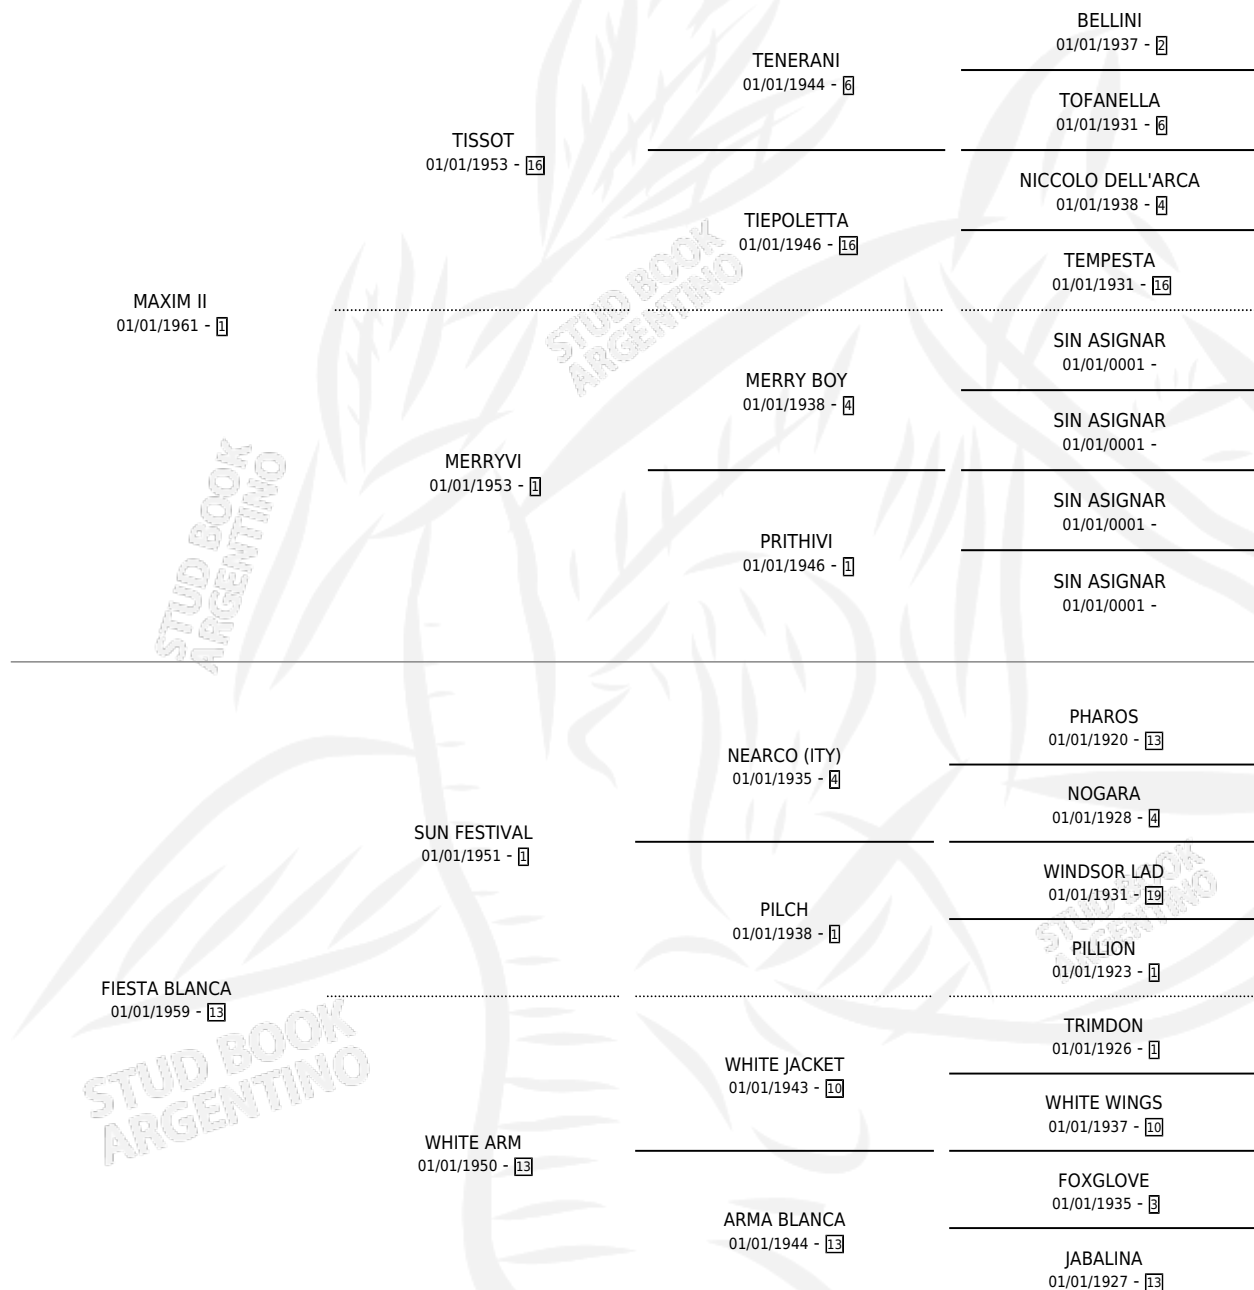

MALVITA

por **MAXIM II** y **FIESTA BLANCA** por **SUN FESTIVAL**

Argentina · Hembra · Alazan · SP · 01/01/1969
Familia 13-b · Volumen 27

ESTADO

TIPIFICACIÓN SANGUÍNEA	X
TIPIFICACIÓN POR ADN	X
PASAPORTE	X
IDENTIFICACIÓN POR MICROCHIP	X
REPRODUCTOR	X

Lugar de nacimiento: Campo particular

Criador: Sin dato

~

HIJOS

	MACHOS	HEMBRAS
1 NACIERON	1	0
1 CORRIERON	1	0
1 GANARON	1	0
0 GANADORES CL	0 GANADORES GR	0 GANADORES G1

PEDIGREE

MALVITA

Datos oficiales del Stud Book Argentino