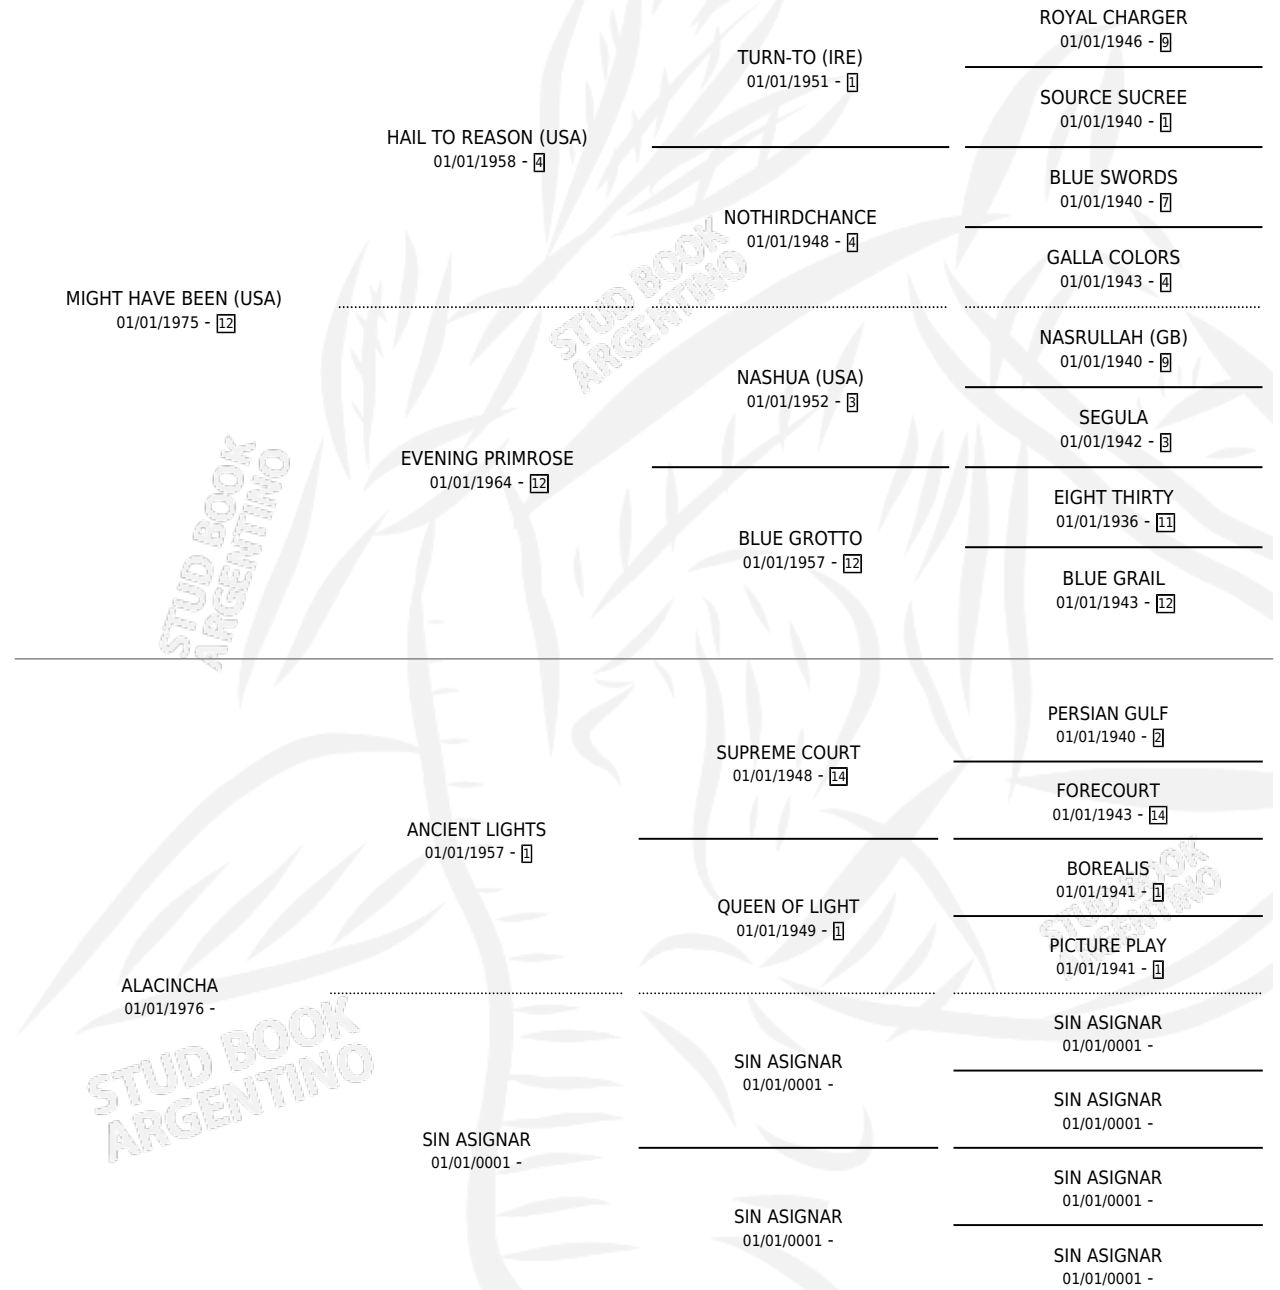

TIO BRUNO

por **MIGHT HAVE BEEN (USA)** y **ALACINCHA** por **ANCIENT LIGHTS**

Argentina · Macho · Zaino · SP · 26/09/1987
Familia · Volumen 33

ESTADO

TIPIFICACIÓN SANGUÍNEA	X
TIPIFICACIÓN POR ADN	X
PASAPORTE	X
IDENTIFICACIÓN POR MICROCHIP	X
REPRODUCTOR	X

Lugar de nacimiento: Los Tientos
Criador: Fanti Ricardo Antonio

PEDIGREE

CAMPAÑA

Solo carreras oficiales de Argentina

POR EDAD

EDAD	CC	1°	2°	3°	4°	5°	NP	CLC	CLG	CLCG1	CLGG1	IMPORTE	GANANCIA / CC
3 AÑOS	3	0	0	0	0	0	3	0	0	0	0	\$0	\$0
4 AÑOS	4	0	0	0	0	0	4	0	0	0	0	\$0	\$0
5 AÑOS	6	0	0	0	1	0	5	0	0	0	0	\$0	\$0
TOTALES	13	0	0	0	1	0	12	0	0	0	0	\$0	\$0
%		0.0%	0.0%	0.0%	7.7%	0.0%	92.3%	0.0%	0.0%	0.0%	0.0%		