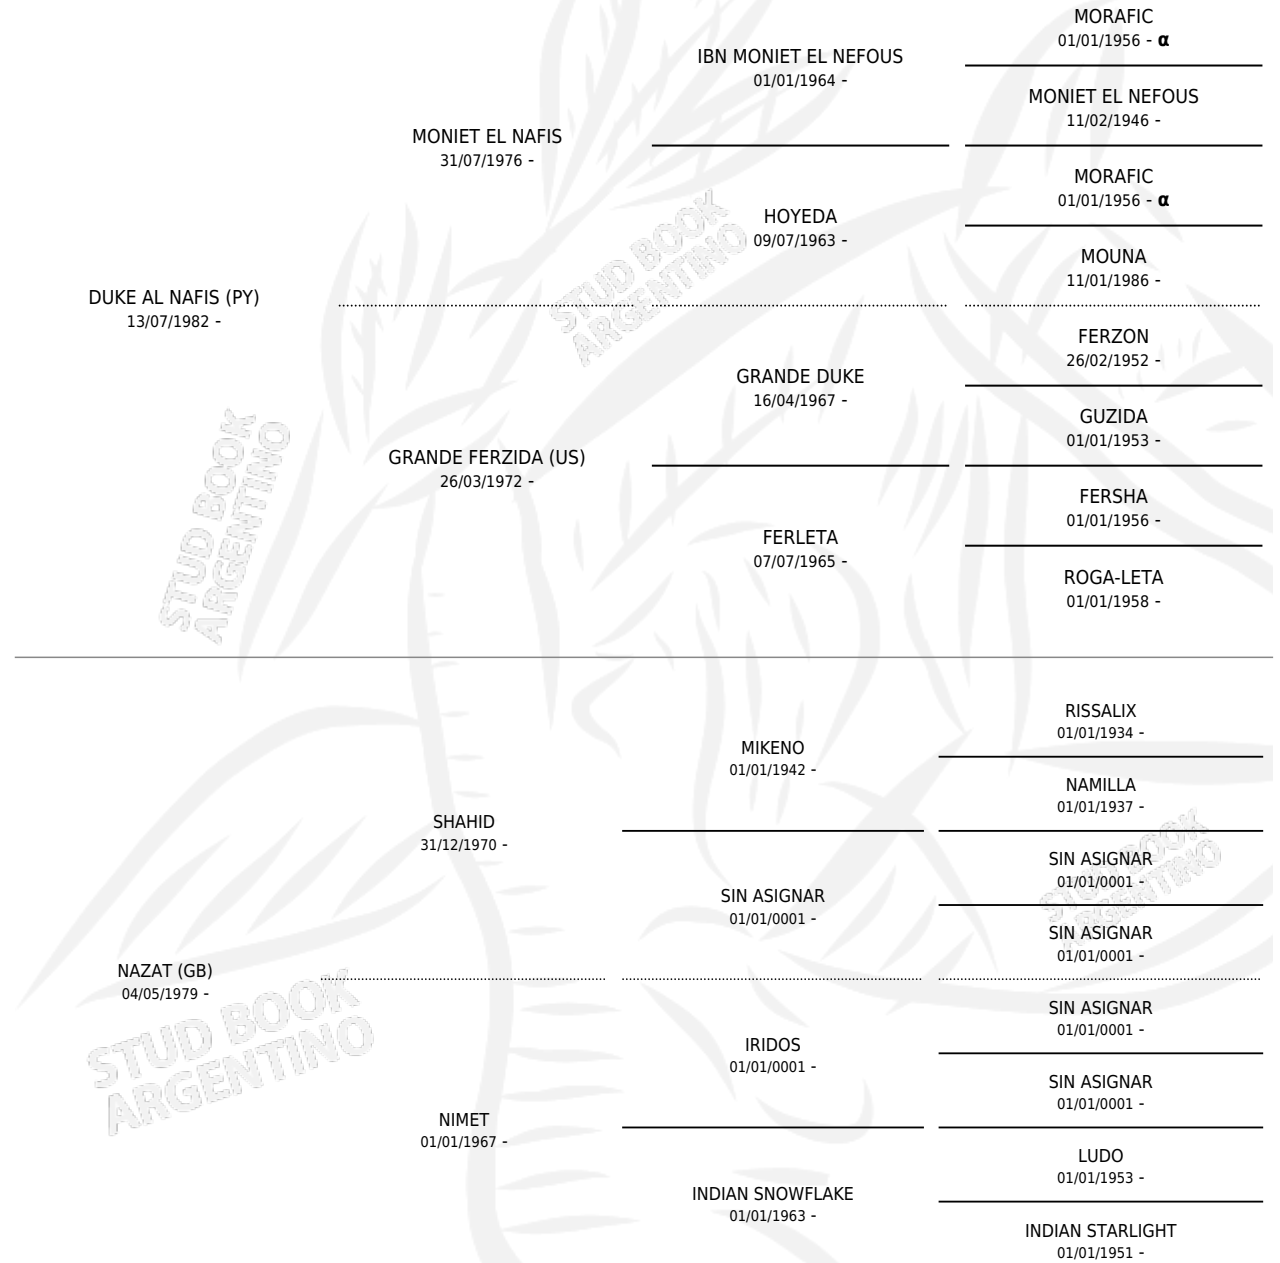

LC DUZAT

por **DUKE AL NAFIS (PY)** y **NAZAT (GB)** por **SHAHID**

Argentina · Macho · Alazan · AP · 04/10/1987
Familia · Volumen 33

ESTADO

TIPIFICACIÓN SANGUÍNEA	X
TIPIFICACIÓN POR ADN	X
PASAPORTE	X
IDENTIFICACIÓN POR MICROCHIP	X
REPRODUCTOR	X

Lugar de nacimiento: La Catalina

Criador: La Catalina

PEDIGREE

INBREEDING : α

LC DUZAT

Datos oficiales del Stud Book Argentino

Documento generado el 08/05/2026

studbook.org.ar