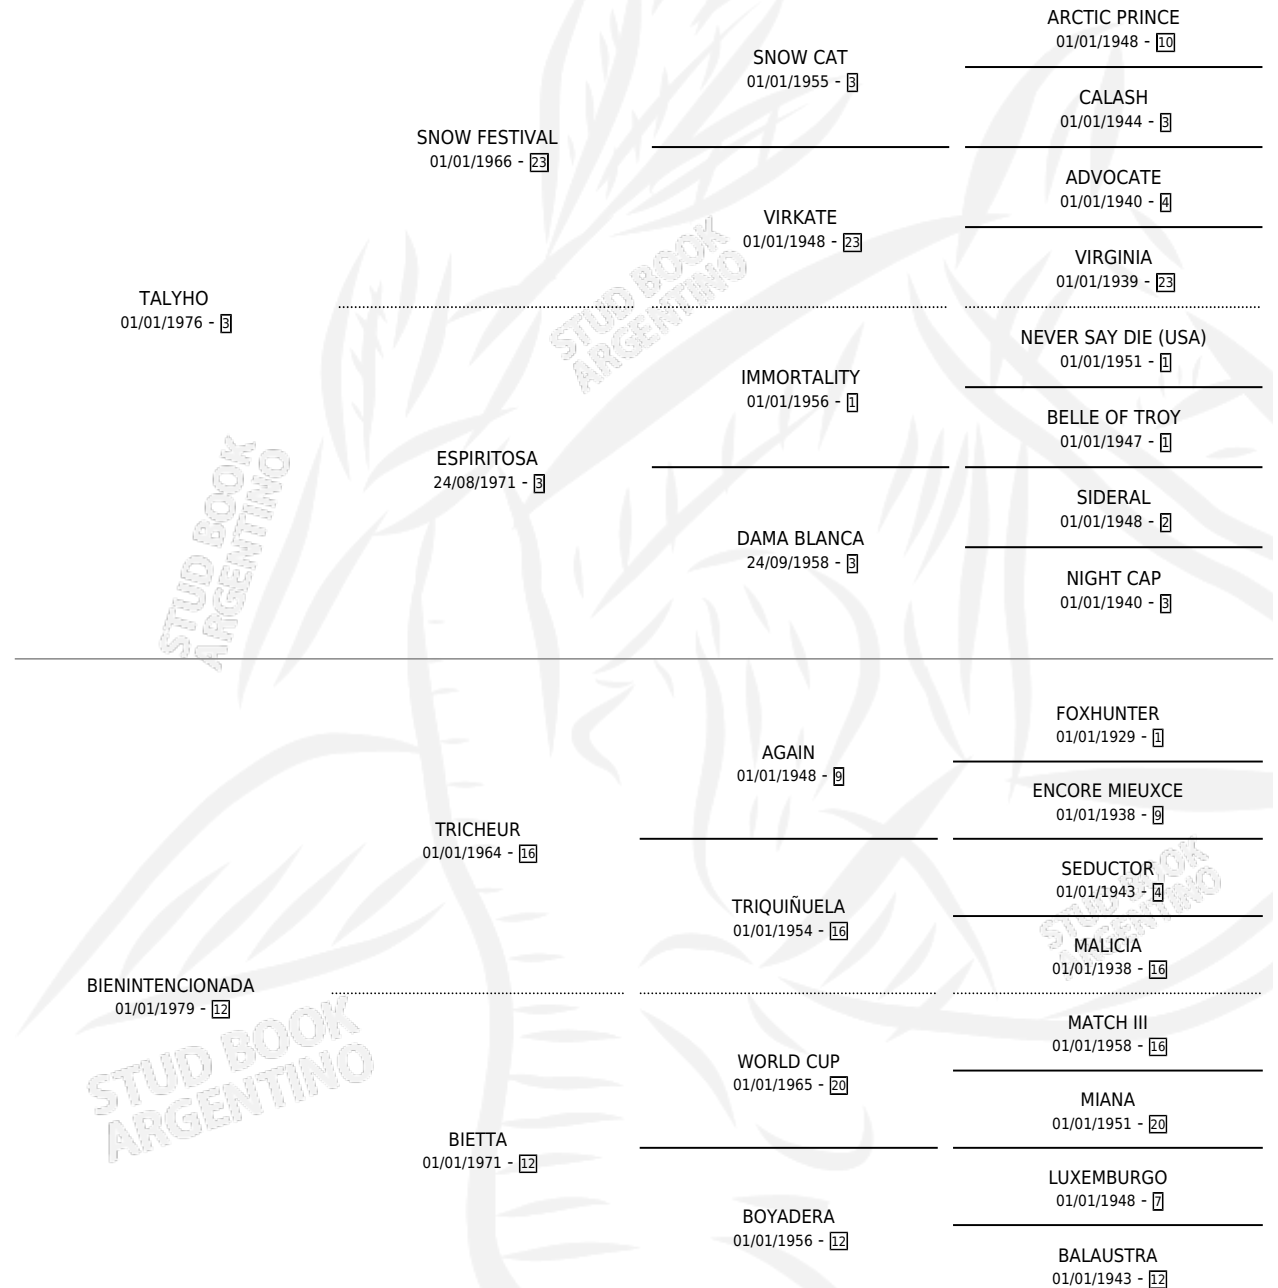

BIENTALYHA

por TALYHO y BIENINTENCIONADA por TRICHEUR

Argentina · Hembra · Zaino · SP · 27/09/1987
Familia 12-g · Volumen 33

ESTADO

TIPIFICACIÓN SANGUÍNEA	X
TIPIFICACIÓN POR ADN	X
PASAPORTE	X
IDENTIFICACIÓN POR MICROCHIP	X
REPRODUCTOR	X

Lugar de nacimiento: Miguel Angel

Criador: Sin dato

PEDIGREE

CAMPAÑA

Solo carreras oficiales de Argentina

POR EDAD

EDAD	CC	1°	2°	3°	4°	5°	NP	CLC	CLG	CLCG1	CLGG1	IMPORTE	GANANCIA / CC
5 AÑOS	3	0	0	0	0	0	3	0	0	0	0	\$0	\$0
TOTALES	3	0	0	0	0	0	3	0	0	0	0	\$0	\$0
%		0.0%	0.0%	0.0%	0.0%	0.0%	100%	0.0%	0.0%	0.0%	0.0%		