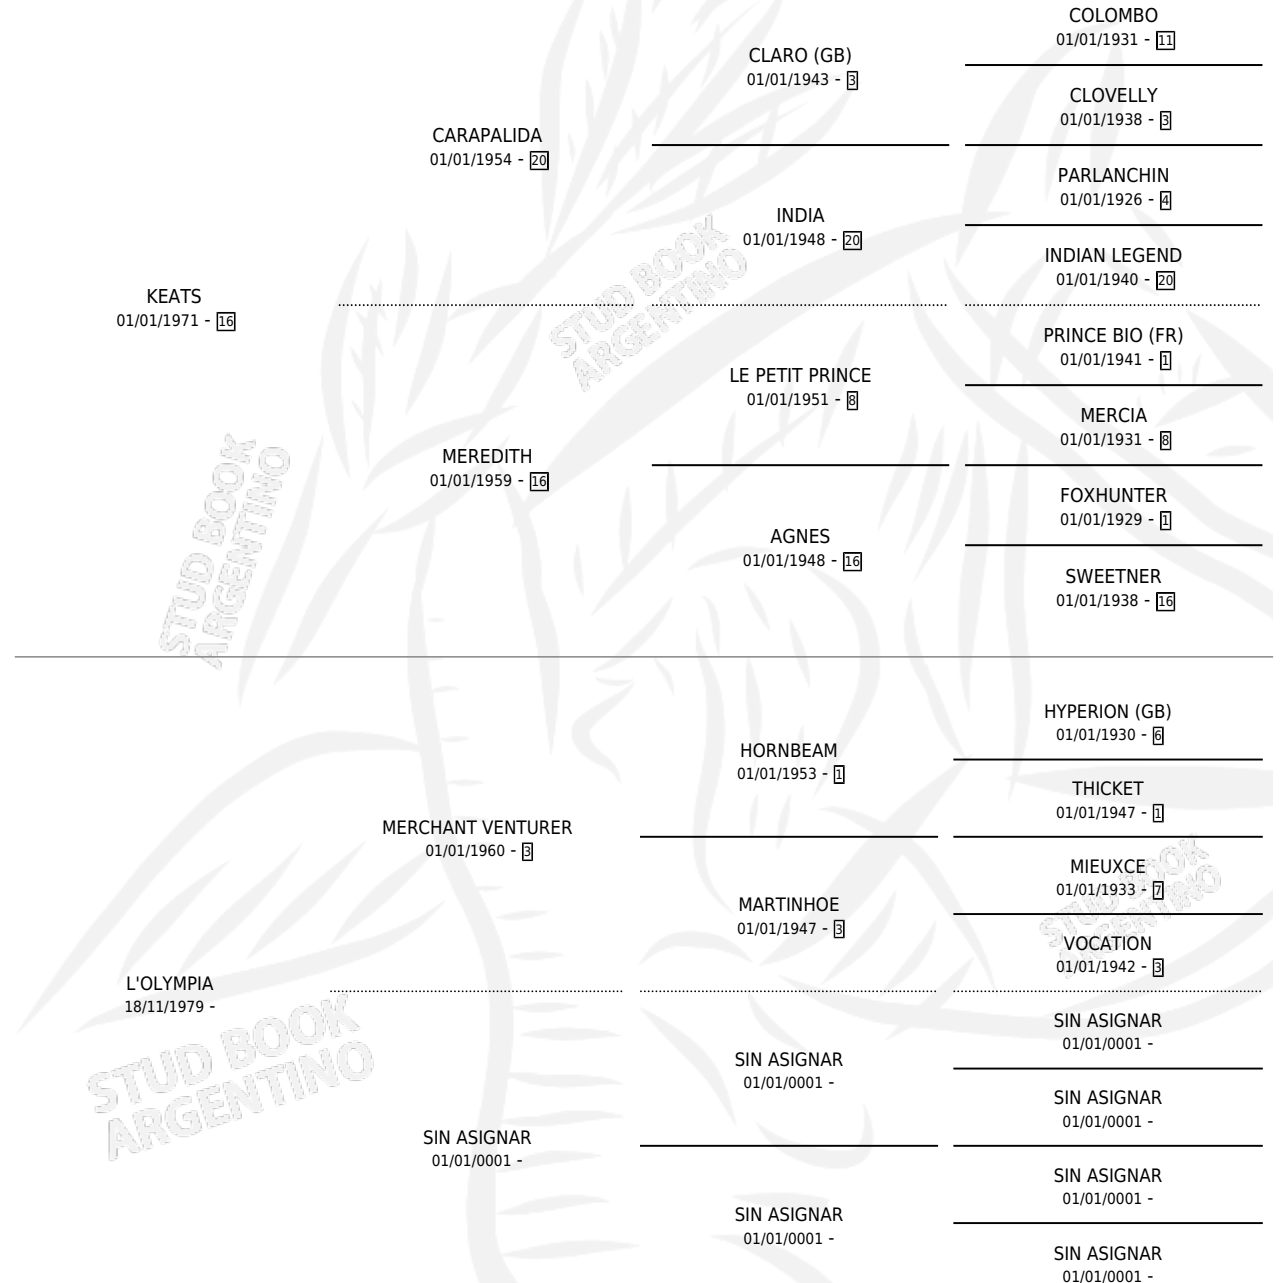

KEATON

por KEATS y L'OLYMPIA por MERCHANT VENTURER

Argentina · Macho · Alazan Tostado · SP · 14/10/1987
Familia · Volumen 33

ESTADO

TIPIFICACIÓN SANGUÍNEA	X
TIPIFICACIÓN POR ADN	X
PASAPORTE	X
IDENTIFICACIÓN POR MICROCHIP	X
REPRODUCTOR	X

Lugar de nacimiento: Campo particular

Criador: Sin dato

PEDIGREE