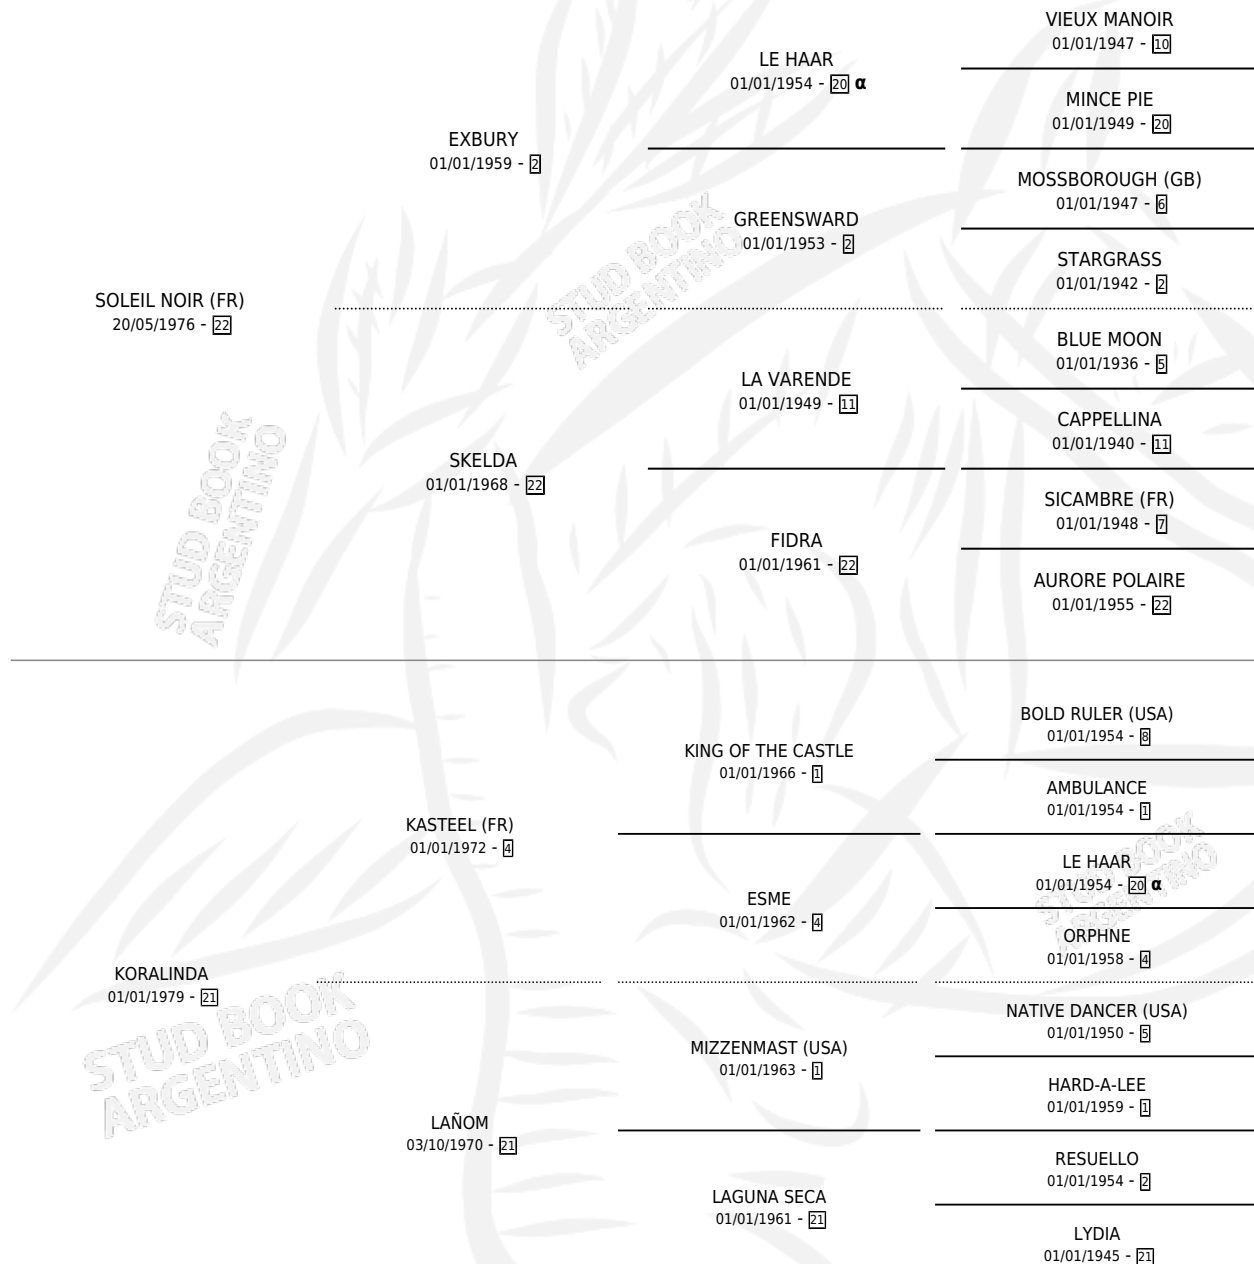

BLACK STEEL

por SOLEIL NOIR (FR) y KORALINDA por KASTEEL (FR)

Argentina · Macho · Tordillo · SP · 05/10/1987
Familia 21-a · Volumen 33

ESTADO

TIPIFICACIÓN SANGUÍNEA	X
TIPIFICACIÓN POR ADN	X
PASAPORTE	X
IDENTIFICACIÓN POR MICROCHIP	X
REPRODUCTOR	X

Lugar de nacimiento: Rincon de Luna
Criador: Los Cerrillos

PEDIGREE

INBREEDING : α

CAMPAÑA

Solo carreras oficiales de Argentina

POR EDAD

EDAD	CC	1°	2°	3°	4°	5°	NP	CLC	CLG	CLCG1	CLGG1	IMPORTE	GANANCIA / CC
2 AÑOS	1	0	0	0	0	0	1	0	0	0	0	\$0	\$0
3 AÑOS	8	1	3	0	0	0	4	0	0	0	0	\$0	\$0
4 AÑOS	5	0	0	0	0	1	4	0	0	0	0	\$0	\$0
TOTALES	14	1	3	0	0	1	9	0	0	0	0	\$0	\$0
%		7.1%	21.4%	0.0%	0.0%	7.1%	64.3%	0.0%	0.0%	0.0%	0.0%		