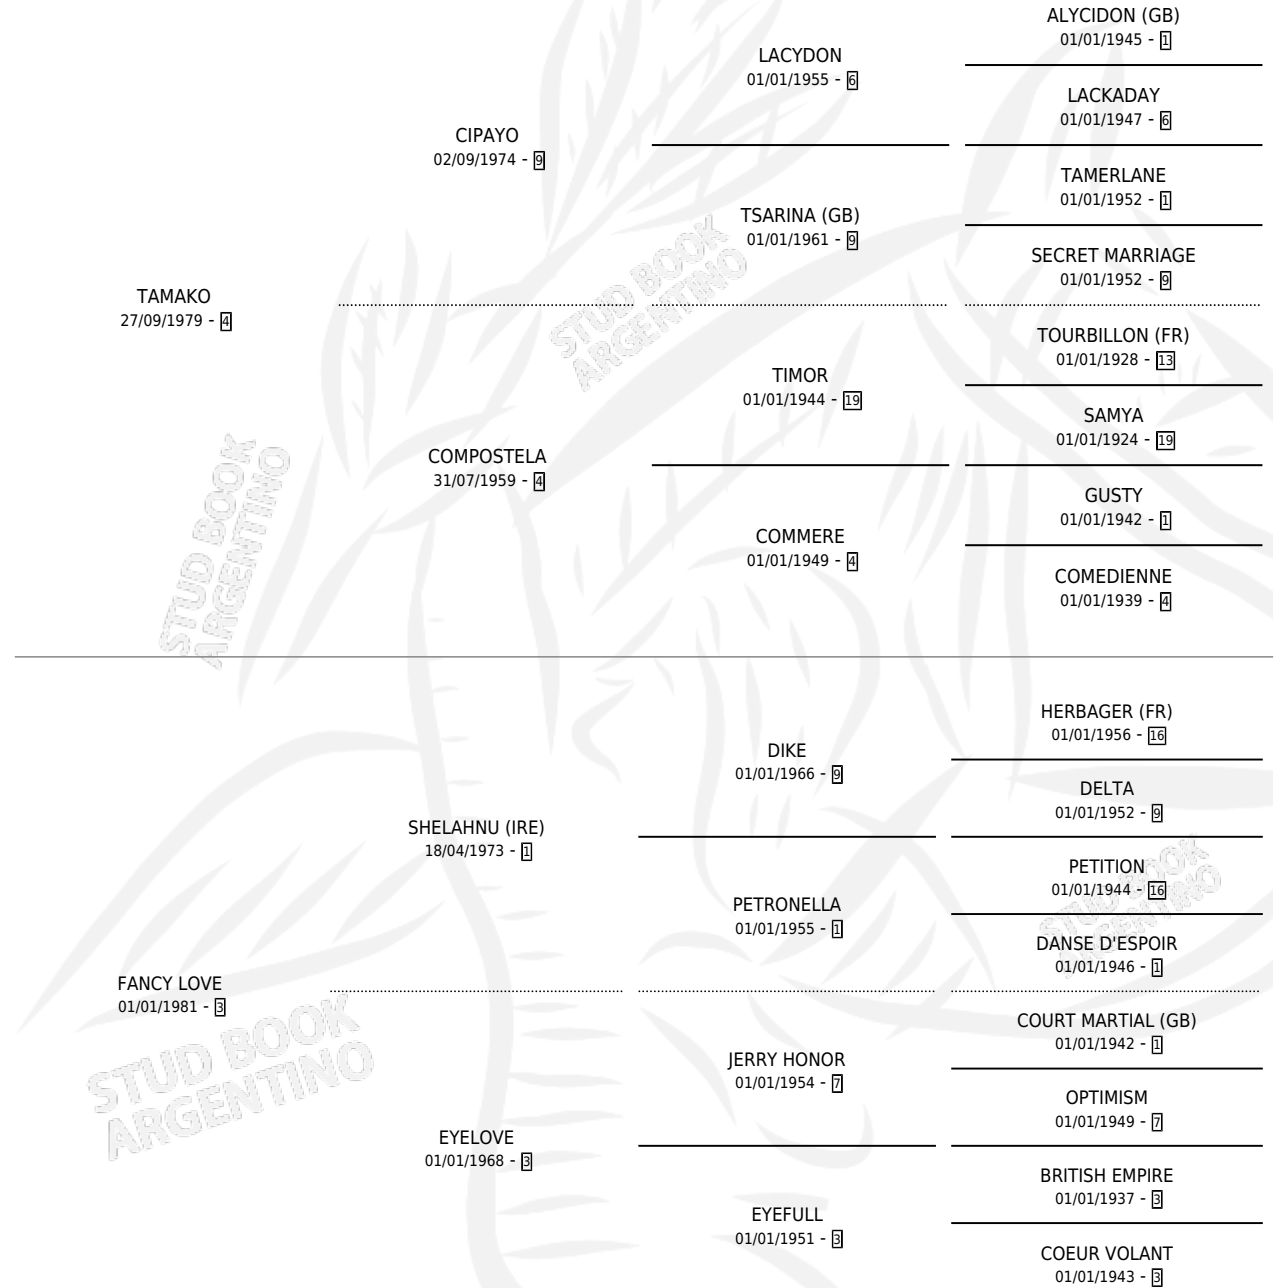

# FANCK-TAM

por TAMAKO y FANCY LOVE por SHELAHNU (IRE)

Argentina · Hembra · Tordillo · SP · 08/09/1987  
Familia 3-i · Volumen 33

## ESTADO

TIPIFICACIÓN SANGUÍNEA	X
TIPIFICACIÓN POR ADN	X
PASAPORTE	X
IDENTIFICACIÓN POR MICROCHIP	X
REPRODUCTOR	X

**Lugar de nacimiento:** Mision

**Criador:** Sin dato

## PEDIGREE