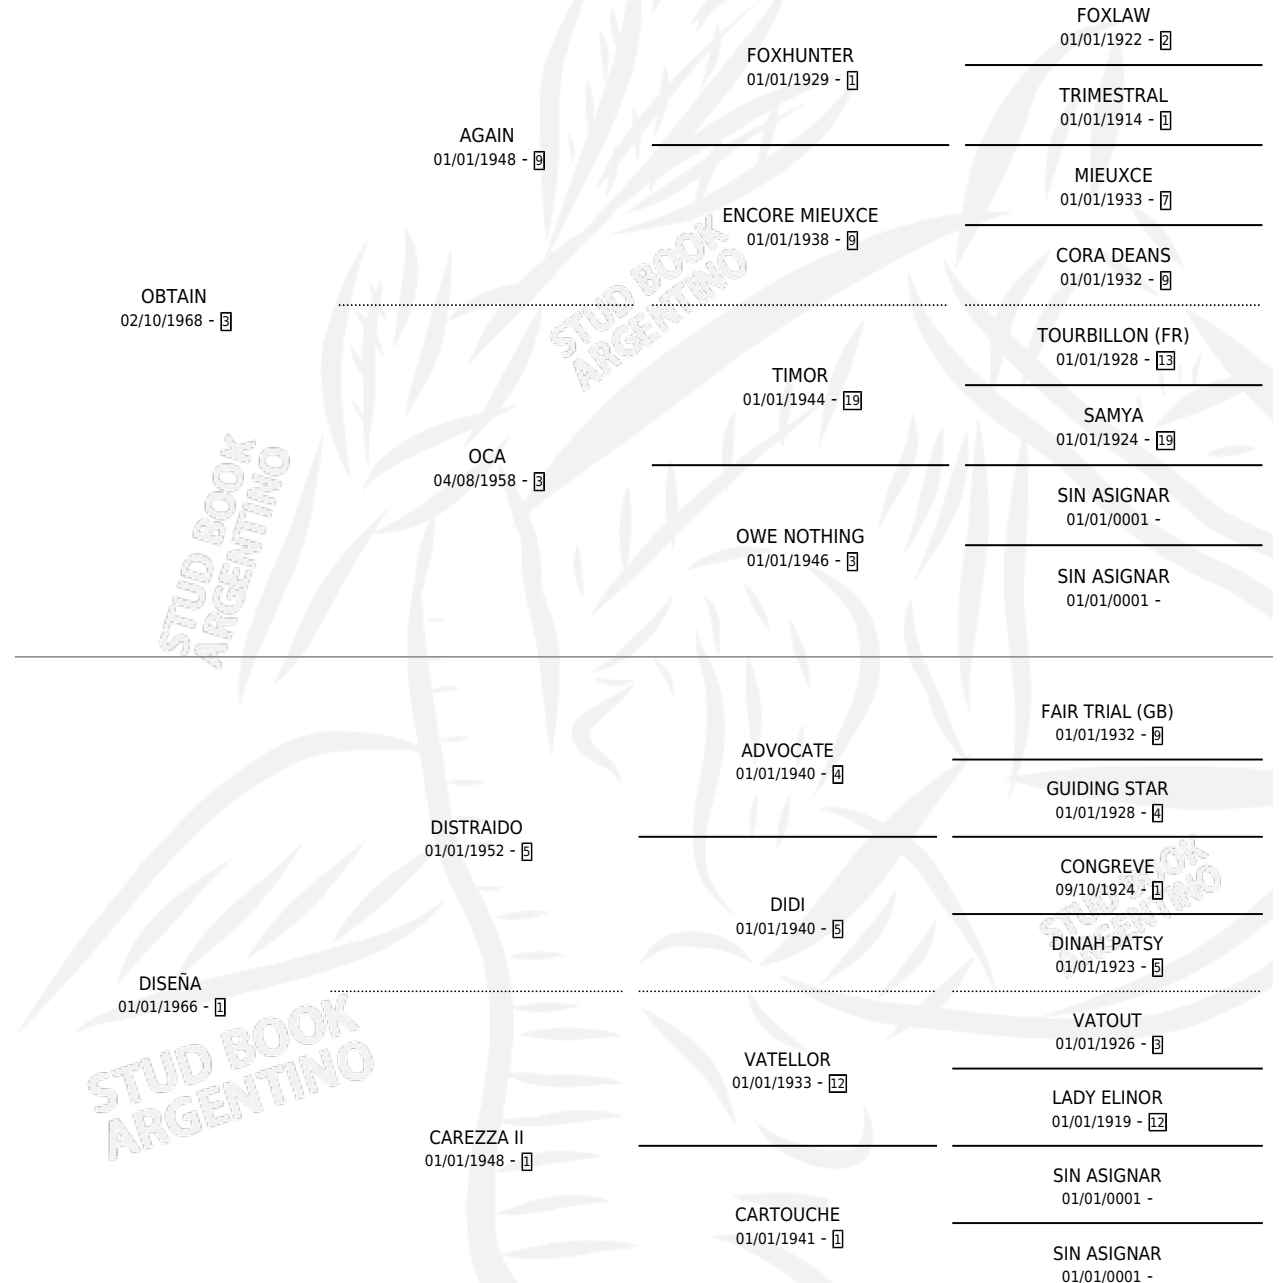

SUERTE RUBIA (URU)

por **OBTAIN** y **DISEÑA** por **DISTRAIDO**

Uruguay · Hembra · Alazan Tostado · SP · 01/11/1976
Familia 1 · Volumen web

ESTADO

TIPIFICACIÓN SANGUÍNEA	X
TIPIFICACIÓN POR ADN	X
PASAPORTE	X
IDENTIFICACIÓN POR MICROCHIP	X
REPRODUCTOR	✓

Lugar de nacimiento: Uruguay

Criador: Extranjero

~

HIJOS

	MACHOS	HEMBRAS
3 NACIERON	1	2
SIN ACTUACIONES		

PEDIGREE

EXPORTACIÓN / IMPORTACIÓN

FECHA	MOVIMIENTO	PAÍS
19/10/1987	IMPORTADO	URUGUAY

~

SERVICIOS

Servicios **2** / Nacimientos **1** / Efectividad **50.00%**

PADRILLO	PRODUCTO	CRIADOR	1ER SERVICIO	ÚLTIMO SERVICIO
LIGHT CAVALRY (GB)	Ø		04/12/1987	04/12/1987
MONACILIO (URU)	ES RUBIA (H A, 19/10/1987)	EL NOCTURNO		