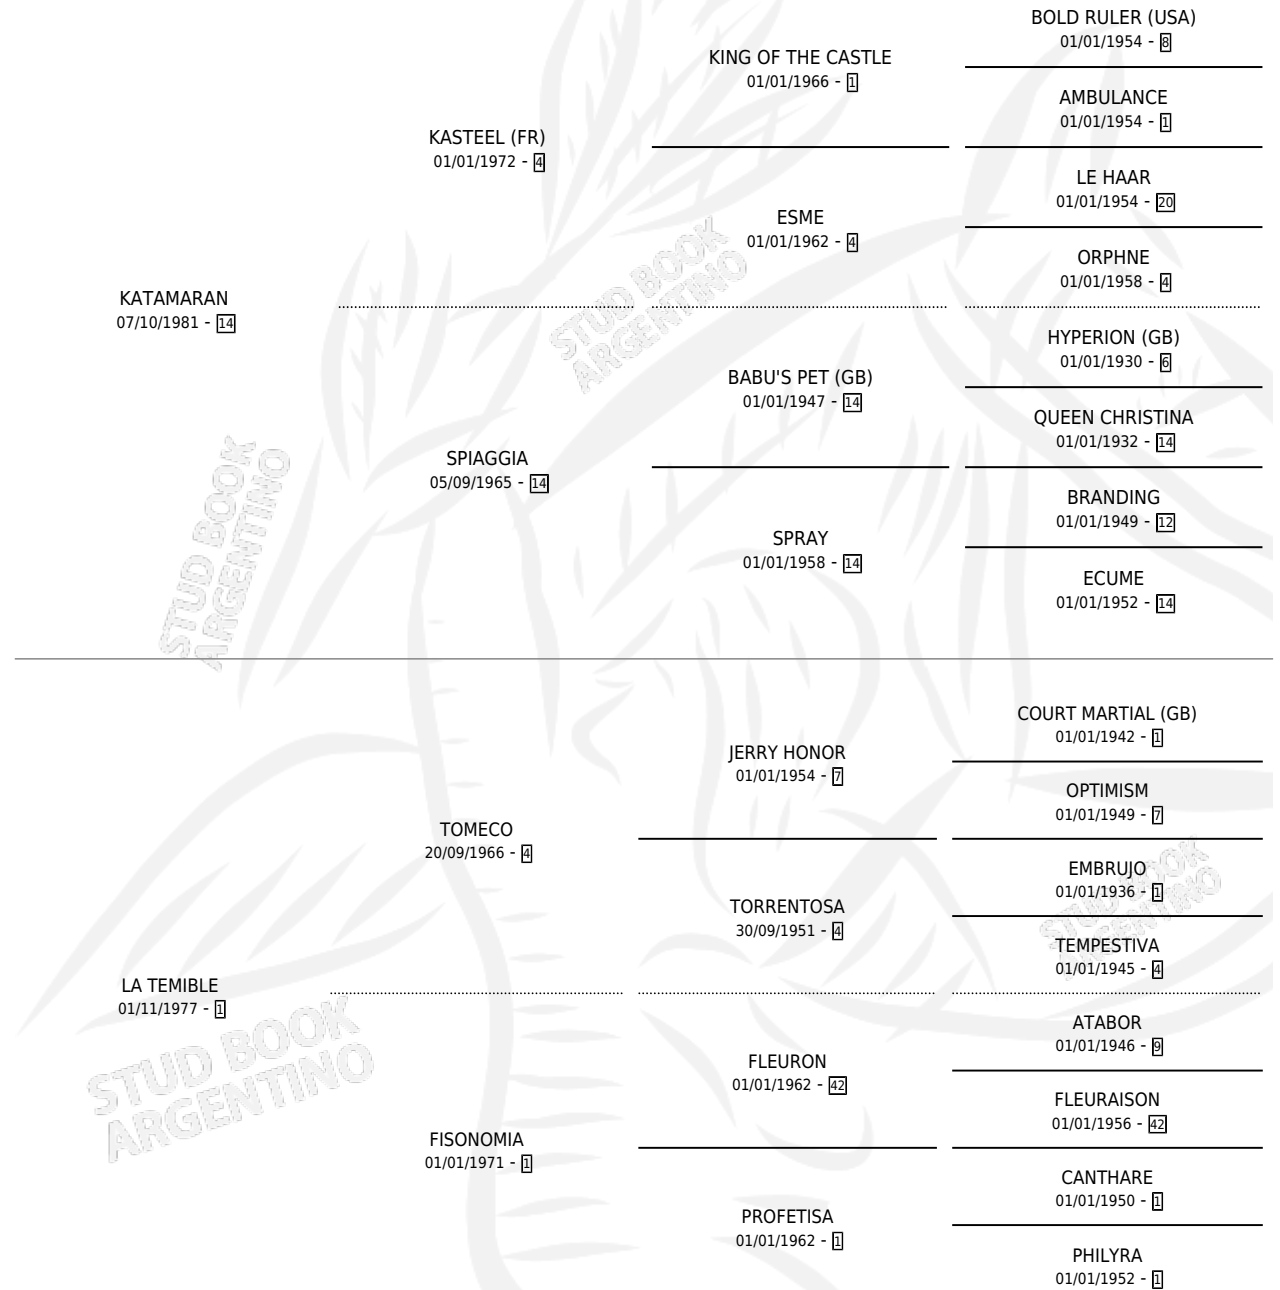

KATAMARINA

por KATAMARAN y LA TEMIBLE por TOMEKO

Argentina · Hembra · Zaino · SP · 12/09/1987
Familia 1 · Volumen 33

ESTADO

TIPIFICACIÓN SANGUÍNEA	✓
TIPIFICACIÓN POR ADN	X
PASAPORTE	X
IDENTIFICACIÓN POR MICROCHIP	X
REPRODUCTOR	✓

Lugar de nacimiento: Don Viyo

Criador: Don Viyo

PEDIGREE

S

mientos 0 / Efectividad 0.00%

PADRILLO	PRODUCTO	CRIADOR	1ER SERVICIO	ÚLTIMO SERVICIO
FIG	∅		21/10/1993	18/11/1993
KATAMARINA	∅		15/09/1992	23/11/1992
Datos oficiales del Stud Book Argentino	∅		08/10/1991	22/11/1991
CAÑAHU	∅		16/11/1990	24/12/1990