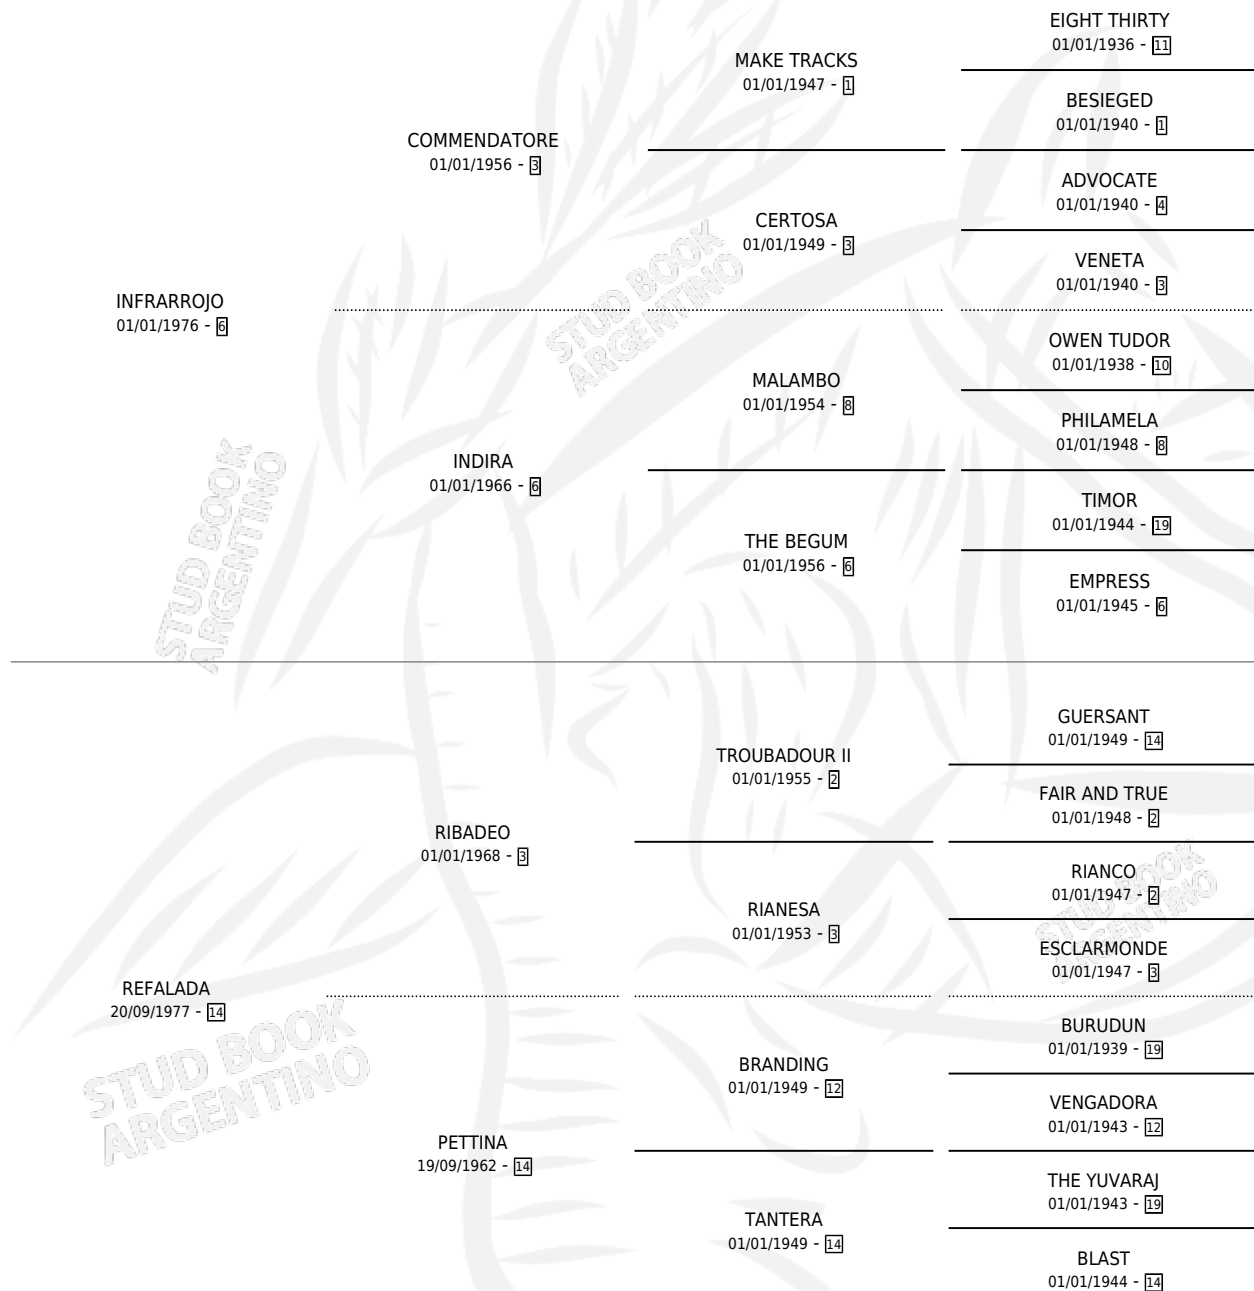

ROJO SOLO

por INFRARROJO y REFALADA por RIBADEO

Argentina · Macho · Alazan · SP · 27/08/1987
Familia 14-f · Volumen 33

ESTADO

TIPIFICACIÓN SANGUÍNEA	X
TIPIFICACIÓN POR ADN	X
PASAPORTE	X
IDENTIFICACIÓN POR MICROCHIP	X
REPRODUCTOR	X

Lugar de nacimiento: Dos Marias

Criador: Sin dato

PEDIGREE