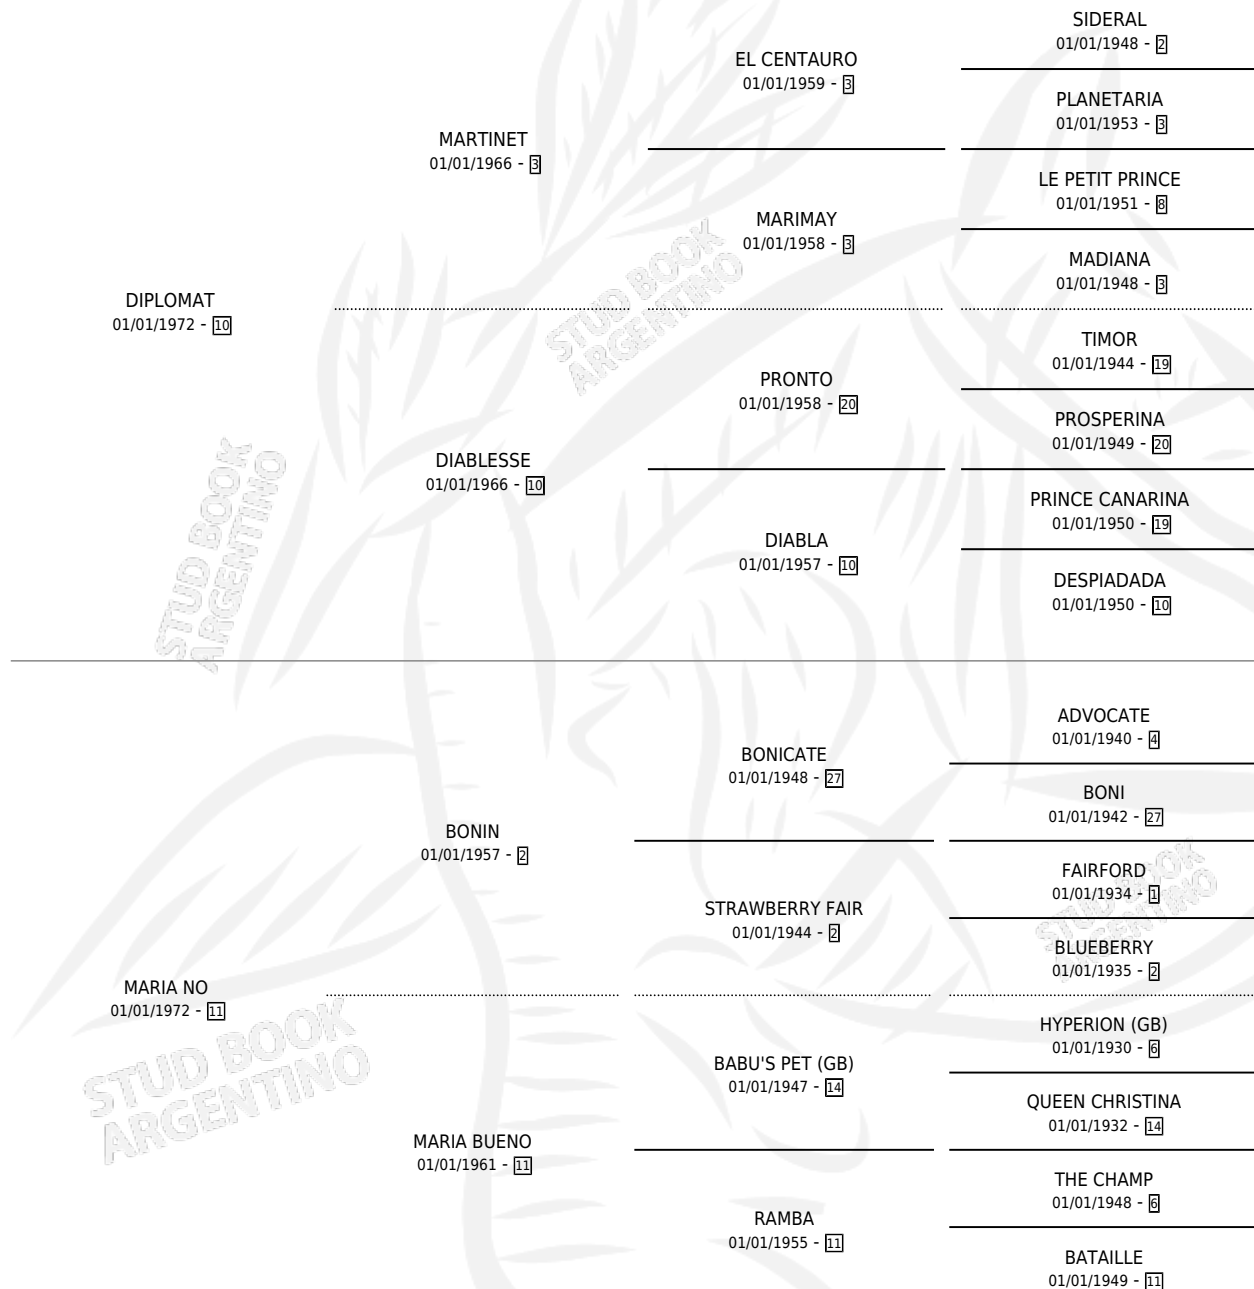

DIABLA MARIA

por **DIPLMAT** y **MARIA NO** por **BONIN**

Argentina · Hembra · Zaino Negro · SP · 05/09/1987
Familia 11-a · Volumen 33

ESTADO

TIPIFICACIÓN SANGUÍNEA	✓
TIPIFICACIÓN POR ADN	X
PASAPORTE	X
IDENTIFICACIÓN POR MICROCHIP	X
REPRODUCTOR	✓

Lugar de nacimiento: La Bernardita

Criador: Sin dato

~

HIJOS

	MACHOS	HEMBRAS
2 NACIERON	2	0
1 CORRIERON	1	0

SIN ACTUACIONES

PEDIGREE

S

mientos 2 / Efectividad 33.33%

PADRILLO	PRODUCTO	CRIADOR	1ER SERVICIO	ÚLTIMO SERVICIO
INCREASE	∅		06/12/1999	06/12/1999
DIABLA MARIA	∅		05/11/1997	07/11/1997
Datos oficiales del Stud Book Argentino	∅		01/10/1996	03/10/1996
PIQUITUERTO	DIABLO MOLINA (M Z, 07/08/1996)	SIN DATO	02/09/1995	06/09/1995
PIQUITUERTO	∅		28/10/1994	30/10/1994
PETAİN	NEGRO PEINADO (M ZN, 21/10/1994)	SIN DATO	19/10/1993	13/11/1993