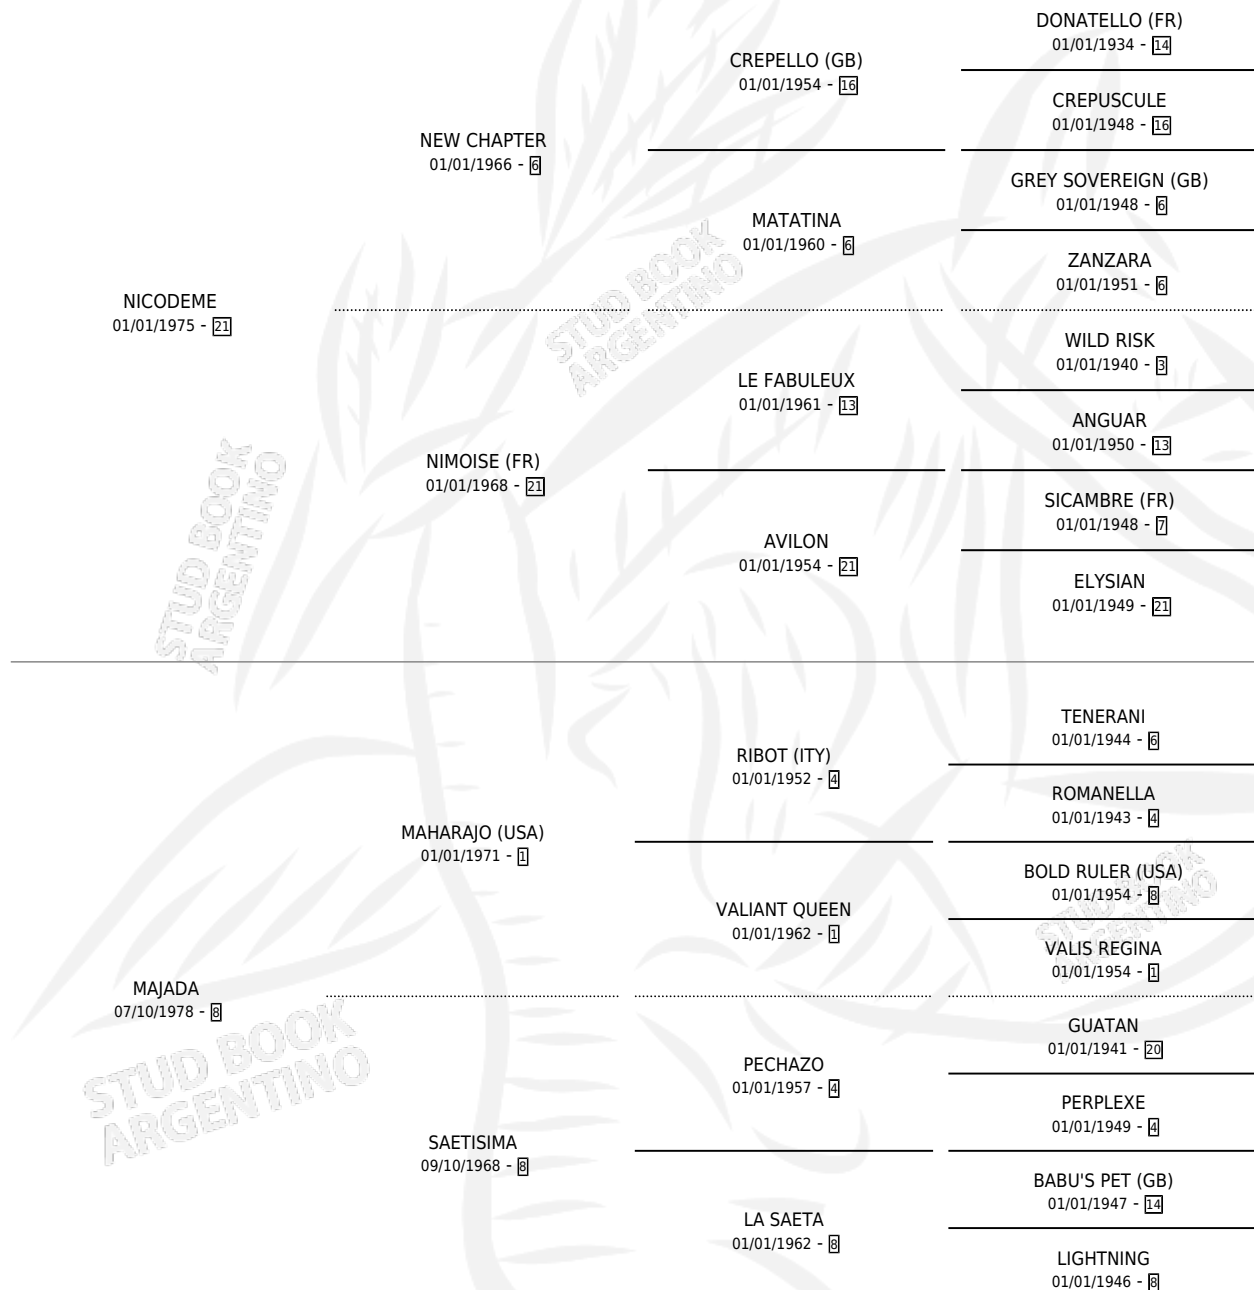

BUEN ARRIERO

por **NICODEME** y **MAJADA** por **MAHARAJO (USA)**

Argentina · Macho · Zaino · SP · 18/09/1987
Familia 8-g · Volumen 33

ESTADO

TIPIFICACIÓN SANGUÍNEA	X
TIPIFICACIÓN POR ADN	X
PASAPORTE	X
IDENTIFICACIÓN POR MICROCHIP	X
REPRODUCTOR	X

Lugar de nacimiento: Sudafrica

Criador: Sin dato

PEDIGREE

BUEN ARRIERO

Datos oficiales del Stud Book Argentino

Documento generado el 14/05/2026

studbook.org.ar