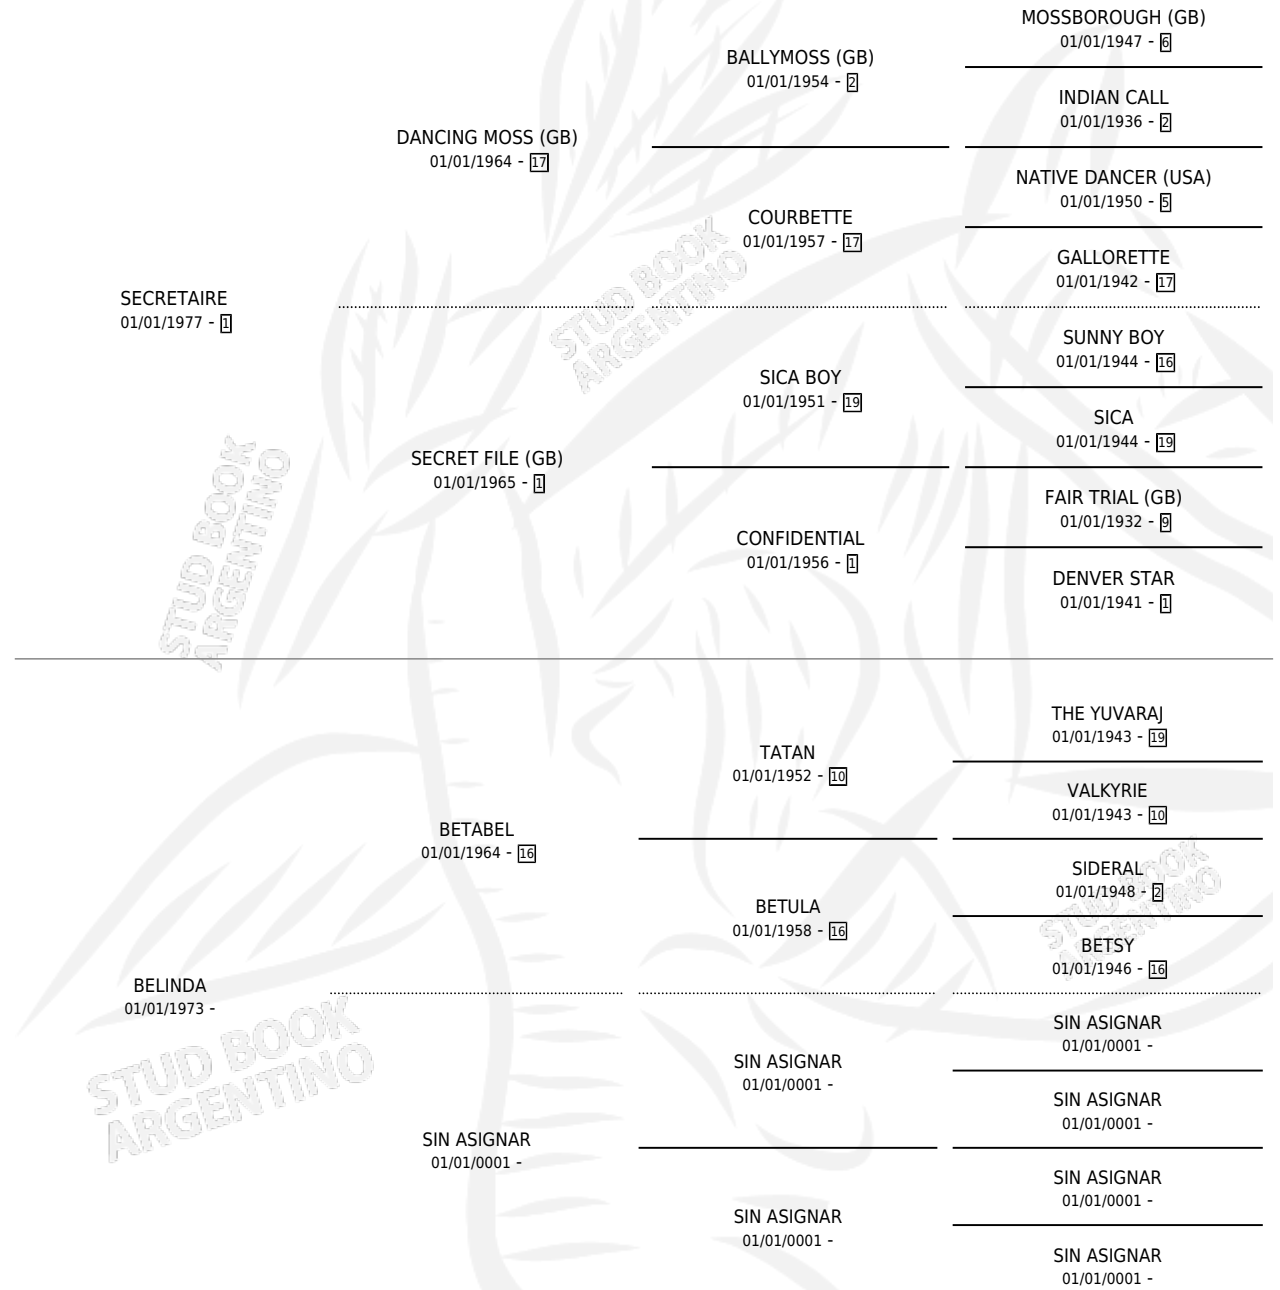

SECRET BEL

por **SECRETAIRE** y **BELINDA** por **BETABEL**

Argentina · Hembra · Zaino · SP · 11/09/1987
Familia · Volumen 33

ESTADO

TIPIFICACIÓN SANGUÍNEA	X
TIPIFICACIÓN POR ADN	X
PASAPORTE	X
IDENTIFICACIÓN POR MICROCHIP	X
REPRODUCTOR	X

Lugar de nacimiento: Señora del Pilar

Criador: Sin dato

PEDIGREE

SECRET BEL

Datos oficiales del Stud Book Argentino

Documento generado el 12/06/2026

studbook.org.ar